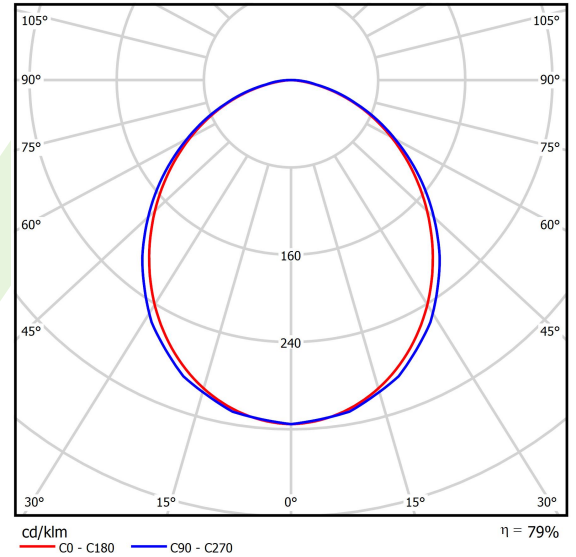

Produkt: STREETPARK S LED COMPACT HO 10000 SHM E IP66 22 757**Index:** 19.3250.0003.22

Beschreibung

Außenbeleuchtung. Montageart: Mastmontage. Gehäuse aus Aluminium. Farbe - RAL 9007 (dunkelgrau). Abmessungen: 628 x 266 x 99 mm. Abdeckung: SHM (gehärtetes mattes Glas). Der Wirkungsgrad des optischen Systems ist 78,82%. Abstrahlwinkel: (C0-C180) / (C90-C270) - 98,8° / 102°. Lichtquelle: LED. Farbtemperatur 5700 K. CRI>70. Lebensdauer: 100000 h L80/B10. Leuchtenlichtstrom: 8808 lm. Gesamtleistungsaufnahme: 83 W. Leuchten Lichtausbeute: 106,1 lm/W. Vorschaltgerät: Ein/Aus (E). Netzspannung 220..240 V, 50..60 Hz. Leistungsfaktor cosφ: >0,95. Belastbarkeit der Schaltung: 6 (B10), 10 (B16), 10 (C10), 17 (C16). Umgebungstemperatur: -40 ÷ 40° C. Schutzart: IP66. Stoßfestigkeitsgrad: IK09. Schutzklasse: I.

Produktmerkmale

Kategorie	Compact
Familie	STREETPARK LED COMPACT
Name	STREETPARK S LED COMPACT HO 10000 SHM E IP66 22 757
Index	19.3250.0003.22
EAN	5902107208202

Technische Daten

Lichtquelle	LED
LED-Lichtstrom [lm]	11175
LED-Leistung [W]	76
Leuchtenlichtstrom [lm]	8808
Gesamtleistungsaufnahme [W]	83
Leuchten Lichtausbeute [lm/W]	106,1
Farbtemperatur [K]	5700
CRI	>70
Abstrahlwinkel [°]	(C0-C180) / (C90-C270) - 98,8° / 102°
Schutzklasse	I
Schutzart	IP66
Netzspannung	220..240 V, 50..60 Hz
Lebensdauer [h]	100000
Lx/By	L80/B10
Umgebungstemperatur [°C]	-40 ÷ 40
Betriebsgerät	Ein/Aus (E)
Leistungsfaktor cos φ	>0,95
Belastbarkeit der Schaltung	6 (B10), 10 (B16), 10 (C10), 17 (C16)

Technische Daten

Montageart	Mastmontage
Leuchtenkörper	Aluminium
Leuchtenfarbe	RAL 9007 (dunkelgrau)
Abdeckung	SHM (gehärtetes mattes Glas)
Stoßfestigkeitsgrad	IK09
Abmessungen [mm]	628 x 266 x 99

Lichtverteilung