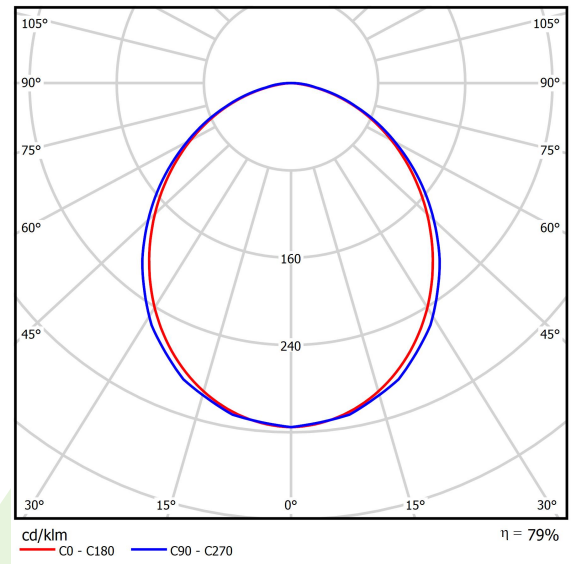

Produkt: STREETPARK S LED COMPACT HO 10000 SHM E IP66 22 757**Index:** 19.3250.0003.22

Beschreibung

Außenbeleuchtung. Montageart: Mastmontage. Gehäuse aus Aluminium. Farbe - RAL 9007 (dunkelgrau). Abmessungen: 628 x 266 x 99 mm. Abdeckung: SHM (gehärtetes mattes Glas). Der Wirkungsgrad des optischen Systems ist 78,82%. Abstrahlwinkel: (C0-C180) / (C90-C270) - 98,8° / 102°. Lichtquelle: LED. Farbtemperatur 5700 K. CRI>70. Lebensdauer: 100000 h L80/B10. Leuchtenlichtstrom: 8808 lm. Gesamtleistungsaufnahme: 83 W. Leuchten Lichtausbeute: 106,1 lm/W. Vorschaltgerät: Ein/Aus (E). Netzspannung 220..240 V, 50..60 Hz. Leistungsfaktor cosφ: >0,95. Belastbarkeit der Schaltung: 6 (B10), 10 (B16), 10 (C10), 17 (C16). Umgebungstemperatur: -40 ÷ 40° C. Schutzart: IP66. Stoßfestigkeitsgrad: IK09. Schutzklasse: I.

Produktmerkmale

Kategorie	Compact
Familie	STREETPARK LED COMPACT
Type	STREETPARK S LED COMPACT HO 10000 SHM E IP66 22 757
Index	19.3250.0003.22

Technische Daten

Lichtquelle	LED
LED-Lichtstrom [lm]	11175
LED-Leistung [W]	76
Leuchtenlichtstrom [lm]	8808
Gesamtleistungsaufnahme [W]	83
Leuchten Lichtausbeute [lm/W]	106,1
Farbtemperatur [K]	5700
CRI	>70
Abstrahlwinkel [°]	(C0-C180) / (C90-C270) - 98,8° / 102°
Schutzklasse	I
Schutzart	IP66
Netzspannung	220..240 V, 50..60 Hz
Lebensdauer [h]	100000
Lx/By	L80/B10
Umgebungstemperatur [°C]	-40 ÷ 40
Betriebsgerät	Ein/Aus (E)
Leistungsfaktor cos φ	>0,95
Belastbarkeit der Schaltung	6 (B10), 10 (B16), 10 (C10), 17 (C16)

Technische Daten

Montageart	Mastmontage
Leuchtenkörper	Aluminium
Leuchtenfarbe	RAL 9007 (dunkelgrau)
Abdeckung	SHM (gehärtetes mattes Glas)
Stoßfestigkeitsgrad	IK09
Abmessungen [mm]	628 x 266 x 99

Lichtverteilung