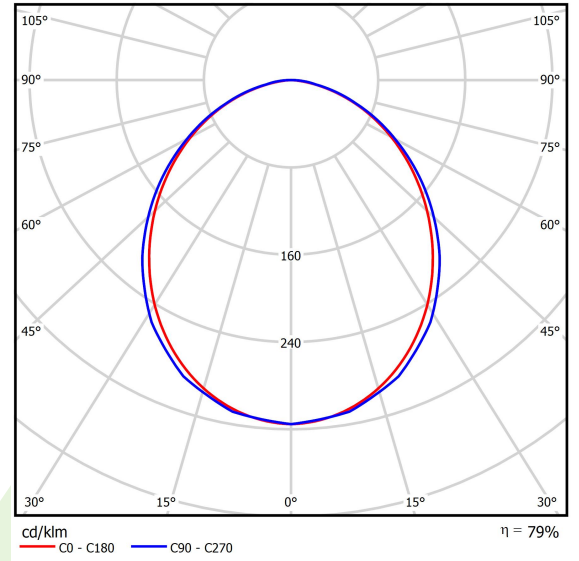

Produkt: STREETPARK S LED COMPACT HO 10000 SHM E IP66 22 757**Index:** 19.3250.0003.22

Beschreibung

Außenbeleuchtung. Montageart: Mastmontage. Gehäuse aus Aluminium. Farbe - RAL 9007 (dunkelgrau). Abmessungen: 628 x 266 x 99 mm. Abdeckung: SHM (gehärtetes mattes Glas). Der Wirkungsgrad des optischen Systems ist 78,82%. Abstrahlwinkel: (C0-C180) / (C90-C270) - 98,8° / 102°. Lichtquelle: LED. Farbtemperatur 5700 K. CRI>70. Lebensdauer: 100000 h L80/B10. Leuchtenlichtstrom: 8808 lm. Gesamtleistungsaufnahme: 83 W. Leuchten Lichtausbeute: 106,1 lm/W. Vorschaltgerät: Ein/Aus (E). Netzspannung 220..240 V, 50..60 Hz. Leistungsfaktor cosφ: >0,95. Belastbarkeit der Schaltung: 6 (B10), 10 (B16), 10 (C10), 17 (C16). Umgebungstemperatur: -40 ÷ 40° C. Schutzart: IP66. Stoßfestigkeitsgrad: IK09. Schutzklasse: I.

Produktmerkmale

Kategorie	Compact
Familie	STREETPARK LED COMPACT
Type	STREETPARK S LED COMPACT HO 10000 SHM E IP66 22 757
Index	19.3250.0003.22

Technische Daten

Lichtquelle	LED
LED-Lichtstrom [lm]	11175
LED-Leistung [W]	76
Leuchtenlichtstrom [lm]	8808
Gesamtleistungsaufnahme [W]	83
Leuchten Lichtausbeute [lm/W]	106,1
Farbtemperatur [K]	5700
CRI	>70
Abstrahlwinkel [°]	(C0-C180) / (C90-C270) - 98,8° / 102°
Schutzklasse	I
Schutzart	IP66
Netzspannung	220..240 V, 50..60 Hz
Lebensdauer [h]	100000
Lx/By	L80/B10
Umgebungstemperatur [°C]	-40 ÷ 40
Betriebsgerät	Ein/Aus (E)
Leistungsfaktor cos φ	>0,95
Belastbarkeit der Schaltung	6 (B10), 10 (B16), 10 (C10), 17 (C16)

Technische Daten

Montageart	Mastmontage
Leuchtenkörper	Aluminium
Leuchtenfarbe	RAL 9007 (dunkelgrau)
Abdeckung	SHM (gehärtetes mattes Glas)
Stoßfestigkeitsgrad	IK09
Abmessungen [mm]	628 x 266 x 99

Lichtverteilung