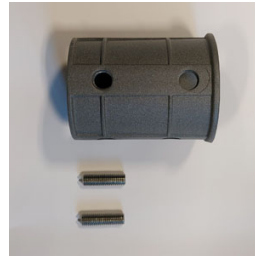

Produkt: STREETPARK S LED COMPACT HO 10000 SHM E IP66 22 757**Index:** 19.3250.0003.22

Beschreibung

Außenbeleuchtung. Montageart: Mastmontage. Gehäuse aus Aluminium. Farbe - RAL 9007 (dunkelgrau). Abmessungen: 628 x 266 x 99 mm. Abdeckung: SHM (gehärtetes mattes Glas). Der Wirkungsgrad des optischen Systems ist 78,82%. Abstrahlwinkel: (C0-C180) / (C90-C270) - 98,8° / 102°. Lichtquelle: LED. Farbtemperatur 5700 K. CRI>70. Lebensdauer: 100000 h L80/B10. Leuchtenlichtstrom: 8808 lm. Gesamtleistungsaufnahme: 83 W. Leuchten Lichtausbeute: 106,1 lm/W. Vorschaltgerät: Ein/Aus (E). Netzspannung 220..240 V, 50..60 Hz. Leistungsfaktor cosφ: >0,95. Belastbarkeit der Schaltung: 6 (B10), 10 (B16), 10 (C10), 17 (C16). Umgebungstemperatur: -40 ÷ 40° C. Schutzart: IP66. Stoßfestigkeitsgrad: IK09. Schutzklasse: I.

Technische Daten

Montageart	Mastmontage
Leuchtenkörper	Aluminium
Leuchtenfarbe	RAL 9007 (dunkelgrau)
Abdeckung	SHM (gehärtetes mattes Glas)
Stoßfestigkeitsgrad	IK09
Abmessungen [mm]	628 x 266 x 99

Lichtverteilung

Zubehör

Index 50ELR76/60

Name REDUKTOR R76/60x100

Index 27LBD-REDUCTION LBD

Name [A] STREETPARK pole reduction LBD-S05S & LBD-S05M

Index 6BW-M8X40DIN914

Name WKREŃ M8x40 DIN 914 A2
DOCISKOWY NIERDZEWNY
IMBUS Z KOŃCEM STOZKOWYM
NA KLUCZ IMBUSOWY

Index 27LBD-Holder Fi76

Name STREETPARK Holder Fi 76 mm,
RAL7021

Index 27LBD-HOLDER Fi35

Name STREETPARK Holder Fi 35 mm
(arm Fi32) , RAL7021

Index 19.3100.0001.21

Name Pole Mounting Bracket for
STREETPARK Fi 50