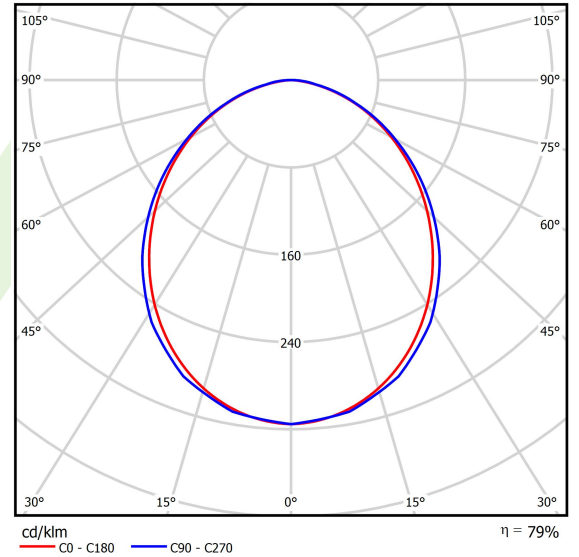

Produkt: STREETPARK S LED COMPACT HO 10000 SHM E IP66 22 757

Index: 19.3250.0003.22

Beschreibung

Außenbeleuchtung. Montageart: Mastmontage. Gehäuse aus Aluminium. Farbe - RAL 9007 (dunkelgrau). Abmessungen: 628 x 266 x 99 mm. Abdeckung: SHM (gehärtetes mattes Glas). Der Wirkungsgrad des optischen Systems ist 78,82%. Abstrahlwinkel: (C0-C180) / (C90-C270) - 98,8° / 102°. Lichtquelle: LED. Farbtemperatur 5700 K. CRI>70. Lebensdauer: 100000 h L80/B10. Leuchtenlichtstrom: 8808 lm. Gesamtleistungsaufnahme: 83 W. Leuchten Lichtausbeute: 106,1 lm/W. Vorschaltgerät: Ein/Aus (E). Netzspannung 220..240 V, 50..60 Hz. Leistungsfaktor cosφ: >0,95. Belastbarkeit der Schaltung: 6 (B10), 10 (B16), 10 (C10), 17 (C16). Umgebungstemperatur: -40 ÷ 40° C. Schutzart: IP66. Stoßfestigkeitsgrad: IK09. Schutzklasse: I.

Produktmerkmale

Kategorie	Compact
Familie	STREETPARK LED COMPACT
Name	STREETPARK S LED COMPACT HO 10000 SHM E IP66 22 757
Index	19.3250.0003.22
EAN	5902107208202

Technische Daten

Lichtquelle	LED
LED-Lichtstrom [lm]	11175
LED-Leistung [W]	76
Leuchtenlichtstrom [lm]	8808
Gesamtleistungsaufnahme [W]	83
Leuchten Lichtausbeute [lm/W]	106,1
Farbtemperatur [K]	5700
CRI	>70
Abstrahlwinkel [°]	(C0-C180) / (C90-C270) - 98,8° / 102°
Schutzklasse	I
Schutzart	IP66
Netzspannung	220..240 V, 50..60 Hz
Lebensdauer [h]	100000
Lx/By	L80/B10
Umgebungstemperatur [°C]	-40 ÷ 40
Betriebsgerät	Ein/Aus (E)
Leistungsfaktor cos φ	>0,95
Belastbarkeit der Schaltung	6 (B10), 10 (B16), 10 (C10), 17 (C16)

Technische Daten

Montageart	Mastmontage
Leuchtenkörper	Aluminium
Leuchtenfarbe	RAL 9007 (dunkelgrau)
Abdeckung	SHM (gehärtetes mattes Glas)
Stoßfestigkeitsgrad	IK09
Abmessungen [mm]	628 x 266 x 99

Lichtverteilung