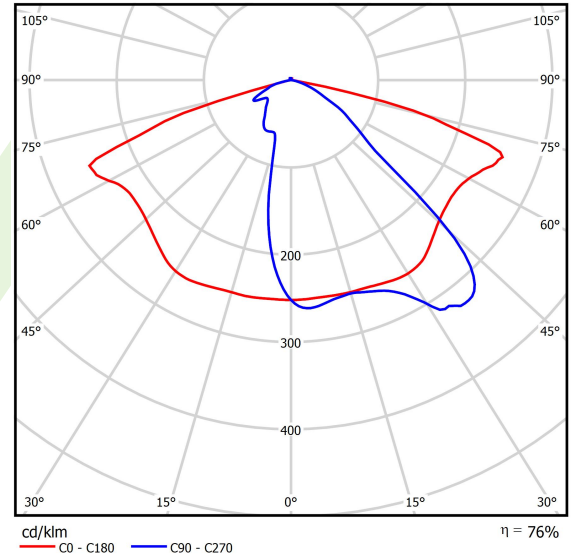

Fotometria