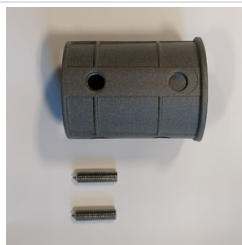

Produkt: STREETPARK S LED COMPACT HO 5000 STREET-M E IP66 22 757**Indeks:** 19.3250.0002.22

Opis

Korpus wykonany z odlewu aluminiowego malowanego proszkowo farbą odporną na warunki atmosferyczne. Oprawa wyposażona w regulowany uchwyt dedykowany do montażu na słupach i wysięgnikach o średnicy zakończenia \varnothing 60 mm. Stopień szczelności IP66. Przesłona to przezroczysta szyba hartowana. Dostępne temperatury barwowe: 5700 K.

Dane mechaniczne

Montaż	na słupach / wysięgnikach
Materiał	aluminium
Kolor	RAL 9007 (ciemny szary)
Przesłona	szyba hartowana transparentna
Odporność mechaniczna	IK09
Waga [kg]	4,6
Wymiary [mm]	628 x 266 x 99

Fotometria

Akcesoria

Indeks 50ELR76/60

Nazwa REDUKTOR R76/60x100

Zdjęcie

Indeks 27LBD-REDUCTION LBD

Nazwa [A] STREETPARK pole reduction LBD-S05S & LBD-S05M

Zdjęcie

Indeks 6BW-M8X40DIN914

Nazwa WKRĘT M8x40 DIN 914 A2 DOCISKOWY NIERDZEWNY IMBUS Z KOŃCEM STOZKOWYM NA KLUCZ IMBUSOWY

Zdjęcie

Indeks 27LBD-Holder Fi76

Nazwa STREETPARK Holder Fi 76 mm, RAL7021

Zdjęcie

Indeks 27LBD-HOLDER FI35