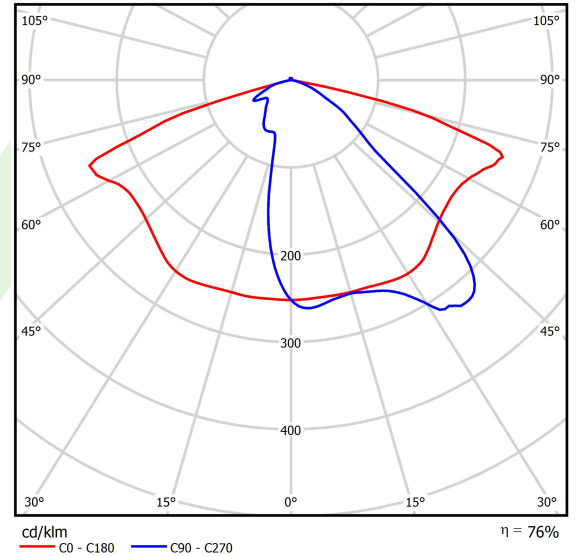

Produkt: STREETPARK S LED COMPACT HO 5000 STREET-M E IP66 22 757

Index: 19.3250.0002.22

Beschreibung

Außenbeleuchtung. Montageart: Mastmontage. Gehäuse aus Aluminium. Farbe - RAL 9007 (dunkelgrau). Abmessungen: 628 x 266 x 99 mm. Gewicht 4,6 kg. Abdeckung: gehärtetes Glas. Der Wirkungsgrad des optischen Systems ist 76,14%. Abstrahlwinkel: Straßenbeleuchtung. Lichtquelle: LED. Farbtemperatur 5700 K. CRI>70. Lebensdauer: 100000 h L80/B10. Leuchtenlichtstrom: 4255 lm. Gesamtleistungsaufnahme: 42 W. Leuchten Lichtausbeute: 101,3 lm/W. Vorschaltgerät: Ein/Aus (E). Netzspannung 220..240 V, 50..60 Hz. Leistungsfaktor cos ϕ : >0,95. Belastbarkeit der Schaltung: 22 (B10), 35 (B16), 37 (C10), 59 (C16). Umgebungstemperatur: -40 ÷ 40° C. Schutzart: IP66. Stoßfestigkeitsgrad: IK09. Schutzklasse: I.

Produktmerkmale

Kategorie	Compact
Familie	STREETPARK LED COMPACT
Name	STREETPARK S LED COMPACT HO 5000 STREET-M E IP66 22 757
Index	19.3250.0002.22
EAN	5902107208158

Technische Daten

Lichtquelle	LED
LED-Lichtstrom [lm]	5588
LED-Leistung [W]	38
Leuchtenlichtstrom [lm]	4255
Gesamtleistungsaufnahme [W]	42
Leuchten Lichtausbeute [lm/W]	101,3
Farbtemperatur [K]	5700
CRI	>70
Abstrahlwinkel [°]	Straßenbeleuchtung
Schutzklasse	I
Schutzart	IP66
Netzspannung	220..240 V, 50..60 Hz
Lebensdauer [h]	100000
Lx/By	L80/B10
Umgebungstemperatur [°C]	-40 ÷ 40
Betriebsgerät	Ein/Aus (E)
Leistungsfaktor cos ϕ	>0,95
Belastbarkeit der Schaltung	22 (B10), 35 (B16), 37 (C10), 59 (C16)

Technische Daten

Montageart	Mastmontage
Leuchtenkörper	Aluminium
Leuchtenfarbe	RAL 9007 (dunkelgrau)
Abdeckung	gehärtetes Glas
Stoßfestigkeitsgrad	IK09
Gewicht [kg]	4,6
Abmessungen [mm]	628 x 266 x 99

Lichtverteilung