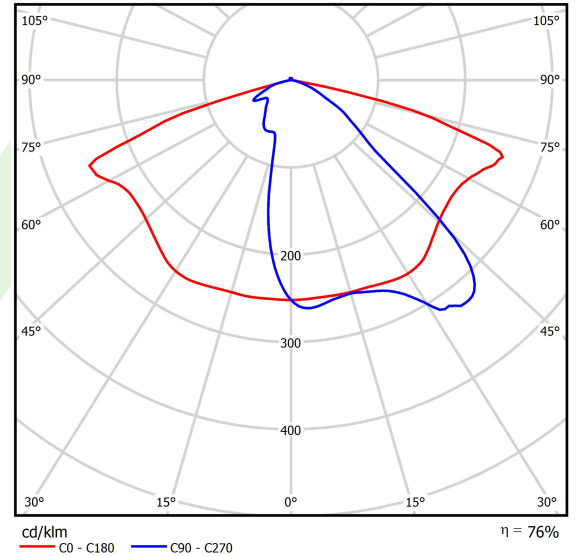

Produkt: STREETPARK S LED COMPACT HO 5000 STREET-M E IP66 22 757

Index: 19.3250.0002.22

Beschreibung

Außenbeleuchtung. Montageart: Mastmontage. Gehäuse aus Aluminium. Farbe - RAL 9007 (dunkelgrau). Abmessungen: 628 x 266 x 99 mm. Gewicht 4,6 kg. Abdeckung: gehärtetes Glas. Der Wirkungsgrad des optischen Systems ist 76,14%. Abstrahlwinkel: Straßenbeleuchtung. Lichtquelle: LED. Farbtemperatur 5700 K. CRI>70. Lebensdauer: 100000 h L80/B10. Leuchtenlichtstrom: 4255 lm. Gesamtleistungsaufnahme: 42 W. Leuchten Lichtausbeute: 101,3 lm/W. Vorschaltgerät: Ein/Aus (E). Netzspannung 220..240 V, 50..60 Hz. Leistungsfaktor cosφ: >0,95. Belastbarkeit der Schaltung: 22 (B10), 35 (B16), 37 (C10), 59 (C16). Umgebungstemperatur: -40 ÷ 40° C. Schutzart: IP66. Stoßfestigkeitsgrad: IK09. Schutzklasse: I.

Produktmerkmale

Kategorie	Compact
Familie	STREETPARK LED COMPACT
Name	STREETPARK S LED COMPACT HO 5000 STREET-M E IP66 22 757
Index	19.3250.0002.22
EAN	5902107208158

Technische Daten

Lichtquelle	LED
LED-Lichtstrom [lm]	5588
LED-Leistung [W]	38
Leuchtenlichtstrom [lm]	4255
Gesamtleistungsaufnahme [W]	42
Leuchten Lichtausbeute [lm/W]	101,3
Farbtemperatur [K]	5700
CRI	>70
Abstrahlwinkel [°]	Straßenbeleuchtung
Schutzklasse	I
Schutzart	IP66
Netzspannung	220..240 V, 50..60 Hz
Lebensdauer [h]	100000
Lx/By	L80/B10
Umgebungstemperatur [°C]	-40 ÷ 40
Betriebsgerät	Ein/Aus (E)
Leistungsfaktor cos φ	>0,95
Belastbarkeit der Schaltung	22 (B10), 35 (B16), 37 (C10), 59 (C16)

Technische Daten

Montageart	Mastmontage
Leuchtenkörper	Aluminium
Leuchtenfarbe	RAL 9007 (dunkelgrau)
Abdeckung	gehärtetes Glas
Stoßfestigkeitsgrad	IK09
Gewicht [kg]	4,6
Abmessungen [mm]	628 x 266 x 99

Lichtverteilung