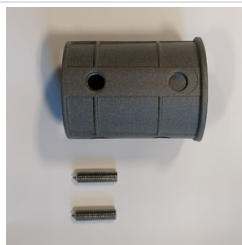

Produkt: STREETPARK S LED COMPACT HO 5000 SHM E IP66 22 757**Indeks:** 19.3250.0001.22

Opis

Korpus wykonany z odlewu aluminiowego malowanego proszkowo farbą odporną na warunki atmosferyczne. Oprawa wyposażona w regulowany uchwyt dedykowany do montażu na słupach i wysięgnikach o średnicy zakończenia \varnothing 60 mm. Stopień szczelności IP66. Przesłona to przezroczysta szyba hartowana. Dostępne temperatury barwowe: 5700 K.

Dane mechaniczne

Montaż	na słupach / wysięgnikach
Materiał	aluminium
Kolor	RAL 9007 (ciemny szary)
Przesłona	SHM (szyba hartowana matowa)
Odporność mechaniczna	IK09
Wymiary [mm]	628 x 266 x 99

Fotometria

Akcesoria

Indeks 50ELR76/60

Nazwa REDUKTOR R76/60x100

Zdjęcie

Indeks 27LBD-REDUCTION LBD

Nazwa [A] STREETPARK pole reduction
LBD-S05S & LBD-S05M

Zdjęcie

Indeks 6BW-M8X40DIN914

Nazwa WKREĆ M8x40 DIN 914 A2
DOCISKOWY NIERDZEWNY
IMBUS Z KOŃCEM
STOZKOWYM NA KLUCZ
IMBUSOWY

Zdjęcie

Indeks 27LBD-Holder Fi76

Nazwa STREETPARK Holder Fi 76 mm,
RAL7021

Zdjęcie

Indeks 27LBD-HOLDER FI35

Nazwa STREETPARK Holder Fi 35 mm
(arm Fi32) , RAL7021