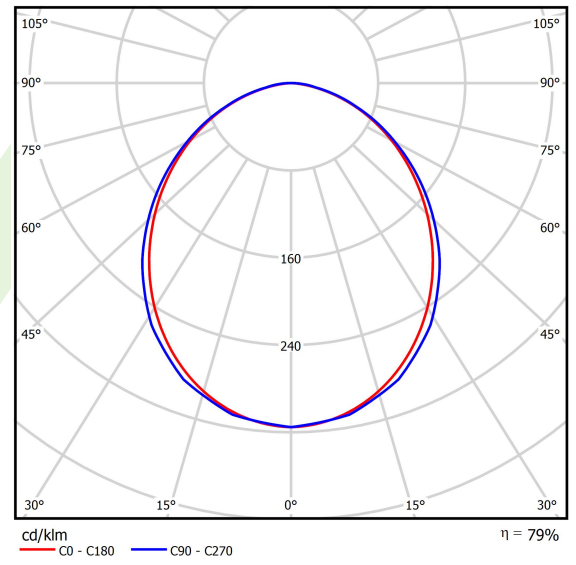

Produkt: STREETPARK S LED COMPACT HO 5000 SHM E IP66 22 757**Indeks:** 19.3250.0001.22

Opis

Korpus wykonany z odlewu aluminiowego malowanego proszkowo farbą odporną na warunki atmosferyczne. Oprawa wyposażona w regulowany uchwyt dedykowany do montażu na słupach i wysięgnikach o średnicy zakończenia \varnothing 60 mm. Stopień szczelności IP66. Przesłona to przezroczysta szyba hartowana. Dostępne temperatury barwowe: 5700 K.

Informacje o produkcie

Kategoria	Compact
Rodzina	STREETPARK LED COMPACT
Nazwa	STREETPARK S LED COMPACT HO 5000 SHM E IP66 22 757
Indeks	19.3250.0001.22
EAN	5902107208189

Dane świetlne i elektryczne

Typ źródła	LED
Strumień LED [lm]	5588
Moc LED [W]	38
Strumień oprawy [lm]	4404
Moc oprawy [W]	42
Skuteczność świetlna oprawy [lm/W]	104,9
Temperatura barwowa [K]	5700
CRI	>70
Kąt rozsyłu światła [°]	(C0-C180) / (C90-C270) - 98,8° / 102°
Klasa ochrony	I
Stopień szczelności	IP66
Zasilanie	220..240 V, 50..60 Hz
Żywotność LED [h]	100000
Lx/By	L80/B10
Temperatura otoczenia [°C]	-40 ÷ 40
Zasilacz elektroniczny	standard (E)
Współczynnik mocy $\cos \varphi$	>0,95
Obciążalność obwodów	22 (B10), 35 (B16), 37 (C10), 59 (C16)

Dane mechaniczne

Montaż	na słupach / wysięgnikach
Materiał	aluminium
Kolor	RAL 9007 (ciemny szary)
Przesłona	SHM (szyba hartowana matowa)
Odporność mechaniczna	IK09
Wymiary [mm]	628 x 266 x 99

Fotometria