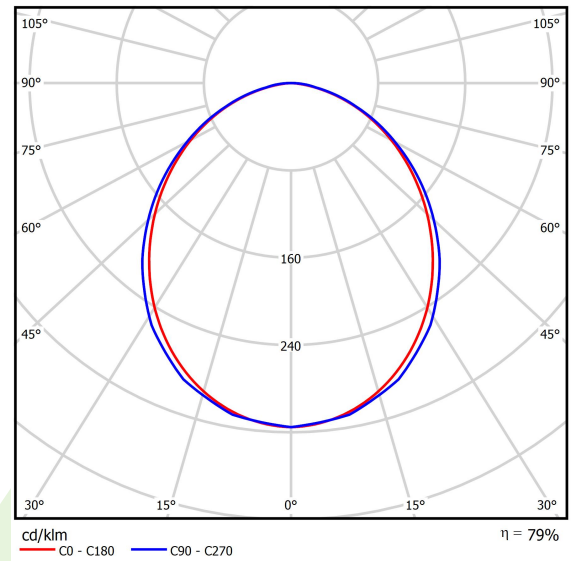

Produkt: STREETPARK S LED COMPACT HO 5000 SHM E IP66 22 757

Index: 19.3250.0001.22

Beschreibung

Außenbeleuchtung. Montage: Mastmontage. Gehäuse aus Aluminium. Farbe - RAL 9007 (dunkelgrau). Abmessungen: 628 x 266 x 99 mm. Abdeckung: SHM (gehärtetes mattes Glas). Farbtemperatur 5700 K. SDCM=5. Farbwiedergabeindex CRI>70. Lebensdauer: 60000 h L70/B10. Leuchtenlichtstrom: 4404 lm. Gesamtleistungsaufnahme: 42 W. Lichtausbeute: 105 lm/W. Vorschaltgerät: Ein/Aus (E). Arbeitstemperaturbereich: -40 ÷ 40° C. Schutzart: IP66. Stoßfestigkeitsgrad: IK09. Schutzklasse: I.

Produktmerkmale

Kategorie	Compact
Familie	STREETPARK LED COMPACT
Type	STREETPARK S LED COMPACT HO 5000 SHM E IP66 22 757
Index	19.3250.0001.22

Technische Daten

Lichtquelle	LED
LED-Lichtstrom [lm]	5588
LED-Leistung [W]	38
Leuchtenlichtstrom [lm]	4404
Gesamtleistungsaufnahme [W]	42
Leuchten Lichtausbeute [lm/W]	105
Farbtemperatur [K]	5700
CRI	>70
SDCM (LED-Quellen)	5
Abstrahlwinkel [°]	(C0-C180) / (C90-C270) - 98,8° / 102°
Schutzklasse	I
Schutzart	IP66
Netzspannung	220..240 V, 50..60 Hz
Lebensdauer [h]	60000
Lx/By	L70/B10
Umgebungstemperatur [°C]	-40 ÷ 40
Betriebsgerät	Ein/Aus (E)
Leistungsfaktor cos φ	>0,95

Technische Daten

Montageart	Mastmontage
Leuchtenkörper	Aluminium
Leuchtenfarbe	RAL 9007 (dunkelgrau)
Abdeckung	SHM (gehärtetes mattes Glas)
Stoßfestigkeitsgrad	IK09
Abmessungen [mm]	628 x 266 x 99

Lichtverteilung