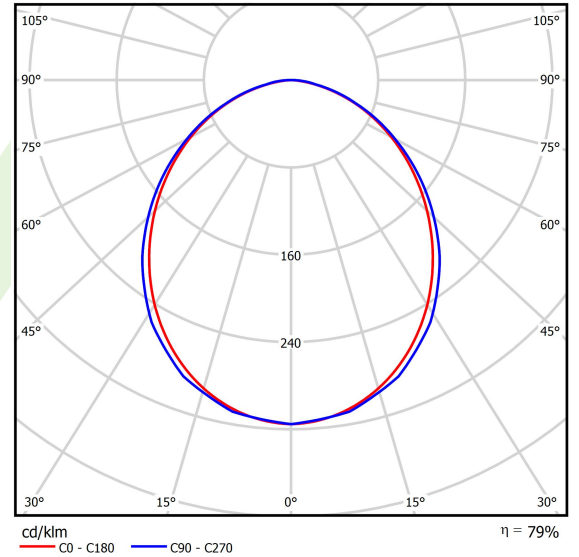

Produkt: STREETPARK S LED COMPACT HO 5000 SHM E IP66 22 757

Index: 19.3250.0001.22

Beschreibung

Außenbeleuchtung. Montageart: Mastmontage. Gehäuse aus Aluminium. Farbe - RAL 9007 (dunkelgrau). Abmessungen: 628 x 266 x 99 mm. Abdeckung: SHM (gehärtetes mattes Glas). Der Wirkungsgrad des optischen Systems ist 78,82%. Abstrahlwinkel: (C0-C180) / (C90-C270) - 98,8° / 102°. Lichtquelle: LED. Farbtemperatur 5700 K. CRI>70. Lebensdauer: 100000 h L80/B10. Leuchtenlichtstrom: 4404 lm. Gesamtleistungsaufnahme: 42 W. Leuchten Lichtausbeute: 104,9 lm/W. Vorschaltgerät: Ein/Aus (E). Netzspannung 220..240 V, 50..60 Hz. Leistungsfaktor cosφ: >0,95. Belastbarkeit der Schaltung: 22 (B10), 35 (B16), 37 (C10), 59 (C16). Umgebungstemperatur: -40 ÷ 40° C. Schutzart: IP66. Stoßfestigkeitsgrad: IK09. Schutzklasse: I.

Produktmerkmale

Kategorie	Compact
Familie	STREETPARK LED COMPACT
Name	STREETPARK S LED COMPACT HO 5000 SHM E IP66 22 757
Index	19.3250.0001.22
EAN	5902107208189

Technische Daten

Lichtquelle	LED
LED-Lichtstrom [lm]	5588
LED-Leistung [W]	38
Leuchtenlichtstrom [lm]	4404
Gesamtleistungsaufnahme [W]	42
Leuchten Lichtausbeute [lm/W]	104,9
Farbtemperatur [K]	5700
CRI	>70
Abstrahlwinkel [°]	(C0-C180) / (C90-C270) - 98,8° / 102°
Schutzklasse	I
Schutzart	IP66
Netzspannung	220..240 V, 50..60 Hz
Lebensdauer [h]	100000
Lx/By	L80/B10
Umgebungstemperatur [°C]	-40 ÷ 40
Betriebsgerät	Ein/Aus (E)
Leistungsfaktor cos φ	>0,95
Belastbarkeit der Schaltung	22 (B10), 35 (B16), 37 (C10), 59 (C16)

Technische Daten

Montageart	Mastmontage
Leuchtenkörper	Aluminium
Leuchtenfarbe	RAL 9007 (dunkelgrau)
Abdeckung	SHM (gehärtetes mattes Glas)
Stoßfestigkeitsgrad	IK09
Abmessungen [mm]	628 x 266 x 99

Lichtverteilung