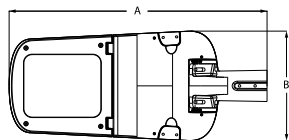

Produkt: STREETPARK S LED COMPACT HO 10000 STREET-M E IP66 22 757**Indeks:** 19.3250.0004.22

Opis

Korpus wykonany z odlewu aluminiowego malowanego proszkowo farbą odporną na warunki atmosferyczne. Oprawa wyposażona w regulowany uchwyt dedykowany do montażu na słupach i wysięgnikach o średnicy zakończenia \varnothing 60 mm. Stopień szczelności IP66. Przesłona to przezroczysta szyba hartowana. Dostępne temperatury barwowe: 5700 K.

Dane mechaniczne

Montaż	na słupach / wysięgnikach
Materiał	aluminium
Kolor	RAL 9007 (ciemny szary)
Przesłona	szyba hartowana transparentna
Odporność mechaniczna	IK09
Waga [kg]	5
Wymiary [mm]	628 x 266 x 99