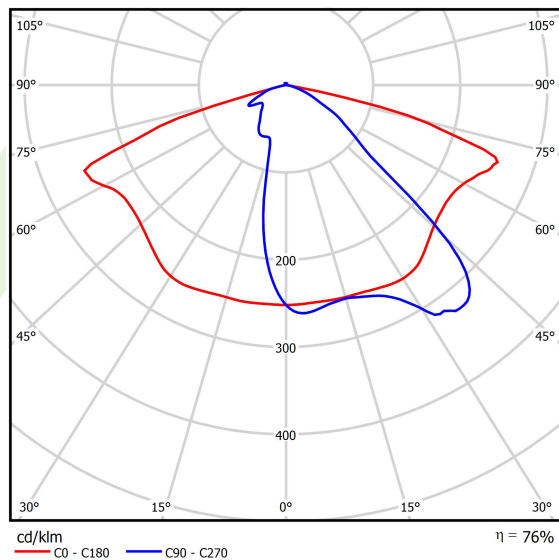

Dane mechaniczne

Montaż	na słupach / wysięgnikach
Materiał	aluminium
Kolor	RAL 9007 (ciemny szary)
Przesłona	szyba hartowana transparentna
Odporność mechaniczna	IK09
Waga [kg]	5
Wymiary [mm]	628 x 266 x 99

Fotometria