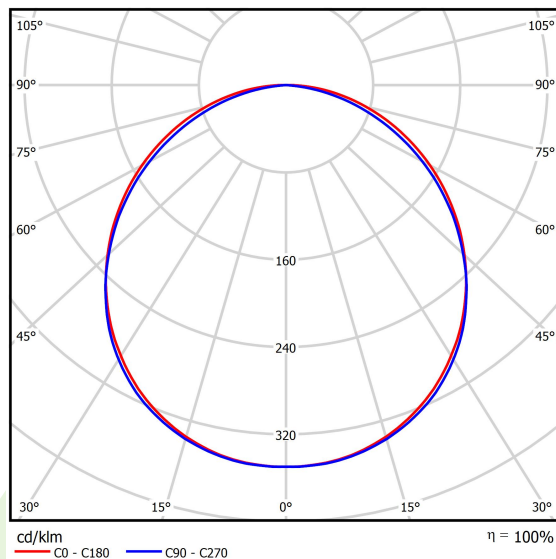

Fotometria