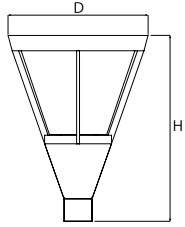

Technische Daten