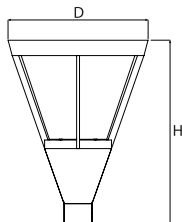

## Beschreibung

Außenbeleuchtung. Montageart: Mastmontage. Gehäuse aus Aluminium. Farbe - RAL 9005 (schwarz). Abmessungen: Ø440 x 630 mm. Gewicht 3,95 kg. Abdeckung: transparentes Polycarbonat. Abstrahlwinkel: (C0-C180) / (C90-C270) - 93,8° / 96,6°. Lichtquelle: RETROFIT E27 (nicht enthalten). Farbtemperatur abhängig von der verwendeten Lichtquelle. CRI abhängig von der verwendeten Lichtquelle. Leuchtenlichtstrom abhängig von der verwendeten Lichtquelle. Gesamtleistungsaufnahme abhängig von der verwendeten Lichtquelle. Vorschaltgerät: keiner. Netzspannung 220..240 V, 50..60 Hz. Belastbarkeit der Schaltung: . Schutzart: IP54. Stoßfestigkeitsgrad: IK09. Schutzklasse: I.

## Technische Daten

Montageart	Mastmontage
Leuchtenkörper	Aluminium
Leuchtenfarbe	RAL 9005 (schwarz)
Abdeckung	transparentes Polycarbonat
Stoßfestigkeitsgrad	IK09
Gewicht [kg]	3,95
Abmessungen [mm]	Ø440 x 630