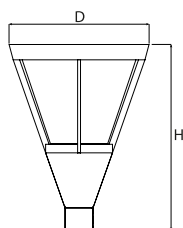

Produkt: PAREO COMPACT E27 1X MAX 60W IP54 04**Index:** 19.3246.0001.04

Beschreibung

Außenbeleuchtung. Montage: Mastmontage. Gehäuse aus Aluminium. Farbe - RAL 9005 (schwarz). Abmessungen: Ø440 x 630 mm. Vorschaltgerät: keiner. Schutzart: IP54. Stoßfestigkeitsgrad: IK09. Schutzklasse: I.

Produktmerkmale

Kategorie	Compact
Familie	PAREO COMPACT
Type	PAREO COMPACT E27 1X MAX 60W IP54 04
Index	19.3246.0001.04

Technische Daten

Lichtquelle	RETROFIT G27 (nicht enthalten)
LED-Lichtstrom [lm]	abhängig von der verwendeten Lichtquelle
LED-Leistung [W]	abhängig von der verwendeten Lichtquelle
Leuchtenlichtstrom [lm]	abhängig von der verwendeten Lichtquelle
Gesamtleistungsaufnahme [W]	abhängig von der verwendeten Lichtquelle
Leuchten Lichtausbeute [lm/W]	abhängig von der verwendeten Lichtquelle
Farbtemperatur [K]	abhängig von der verwendeten Lichtquelle
CRI	abhängig von der verwendeten Lichtquelle
SDCM (LED-Quellen)	abhängig von der verwendeten Lichtquelle
Abstrahlwinkel [°]	(C0-C180) / (C90-C270) - 93,8° / 96,6°
Schutzklasse	I
Schutzart	IP54
Netzspannung	220..240 V, 50..60 Hz
Lebensdauer [h]	abhängig von der verwendeten Lichtquelle
Lx/By	abhängig von der verwendeten Lichtquelle
Betriebsgerät	keiner

Technische Daten

Montageart	Mastmontage
Leuchtenkörper	Aluminium
Leuchtenfarbe	RAL 9005 (schwarz)
Abdeckung	transparentes Polycarbonat
Stoßfestigkeitsgrad	IK09
Gewicht [kg]	3,95
Abmessungen [mm]	Ø440 x 630