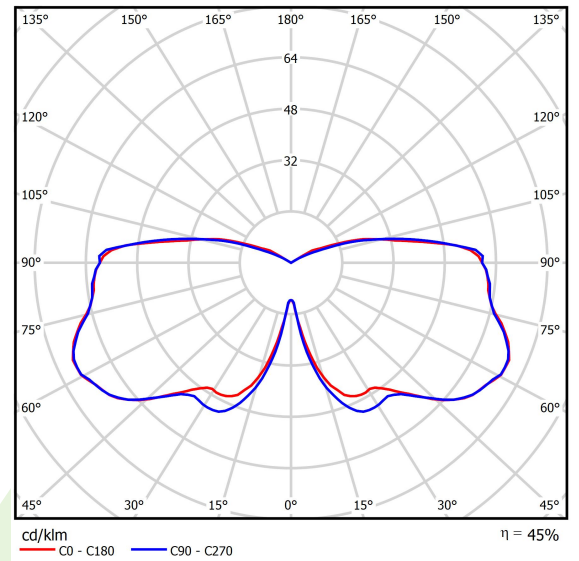

Produktmerkmale

Kategorie	Compact
Familie	PAREO COMPACT
Type	PAREO COMPACT E27 1X MAX 60W IP54 04
Index	19.3246.0001.04

Technische Daten

Lichtquelle	RETROFIT G27 (nicht enthalten)
LED-Lichtstrom [lm]	abhängig von der verwendeten Lichtquelle
LED-Leistung [W]	abhängig von der verwendeten Lichtquelle
Leuchtenlichtstrom [lm]	abhängig von der verwendeten Lichtquelle
Gesamtleistungsaufnahme [W]	abhängig von der verwendeten Lichtquelle
Leuchten Lichtausbeute [lm/W]	abhängig von der verwendeten Lichtquelle
Farbtemperatur [K]	abhängig von der verwendeten Lichtquelle
CRI	abhängig von der verwendeten Lichtquelle
SDCM (LED-Quellen)	abhängig von der verwendeten Lichtquelle
Abstrahlwinkel [°]	(C0-C180) / (C90-C270) - 93,8° / 96,6°
Schutzklasse	I
Schutzart	IP54
Netzspannung	220..240 V, 50..60 Hz
Lebensdauer [h]	abhängig von der verwendeten Lichtquelle
Lx/By	abhängig von der verwendeten Lichtquelle
Betriebsgerät	keiner

Technische Daten

Montageart	Mastmontage
Leuchtenkörper	Aluminium
Leuchtenfarbe	RAL 9005 (schwarz)
Abdeckung	transparentes Polycarbonat
Stoßfestigkeitsgrad	IK09
Gewicht [kg]	3,95
Abmessungen [mm]	Ø440 x 630

Lichtverteilung

Lichtstrom-Toleranz +/- 10%. Leistungs-Toleranz +/- 10%.
Technische Daten können verändert werden. Abbildungen der Leuchten können von der Wirklichkeit abweichen.
Datum der letzten Aktualisierung: 30-11-2021