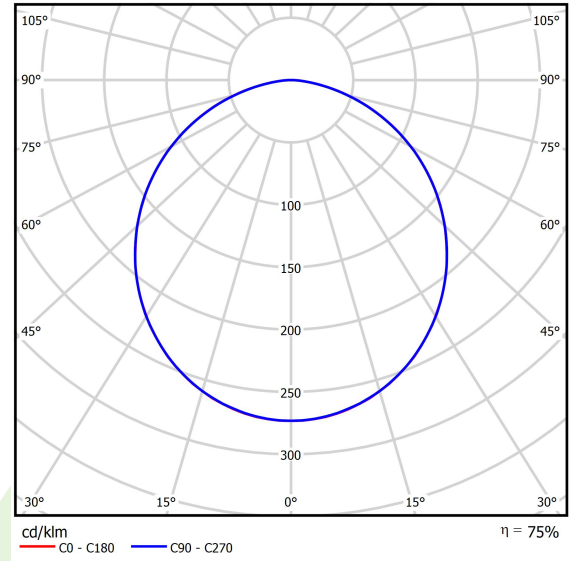

Lichtverteilung