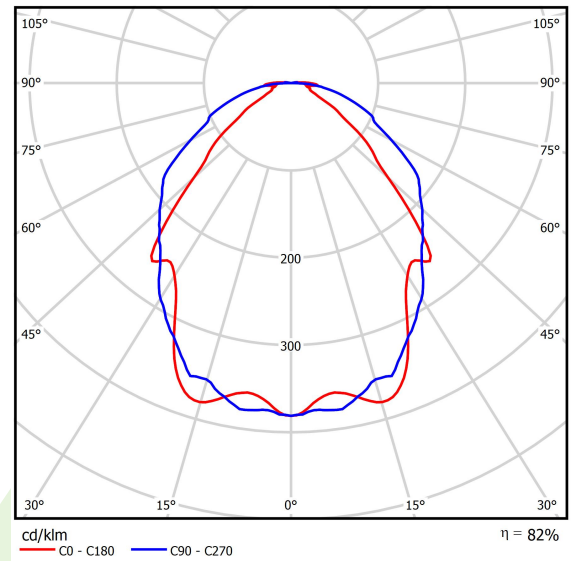

## Beschreibung

Innenbeleuchtung. Montage: Anbau an der Decke oder an Aufhängebügeln. Gehäuse aus Aluminium. Farbe - eloxiertes Aluminium. Abmessungen: 2288 x 60 x 75 mm. Abdeckung: OPTICS (Linsen). Farbtemperatur 4000 K. SDCM=3. Farbwiedergabeindex CRI>80. Lebensdauer: 100000 (1) / 147000 (2) h L80/B10 (1) / L70/B50 (2). Leuchtenlichtstrom: 7445 lm. Gesamtleistungsaufnahme: 49,1 W. Lichtausbeute: 151,6 lm/W. Vorschaltgerät: Ein/Aus (E). Arbeitstemperaturbereich: -25 ÷ 30° C. Schutzart: IP20. Stoßfestigkeitsgrad: IK04. Schutzklasse: I.

## Technische Daten

Lichtquelle	<b>LED</b>
LED-Lichtstrom [lm]	<b>9130</b>
LED-Leistung [W]	<b>46,8</b>
Leuchtenlichtstrom [lm]	<b>7445</b>
Gesamtleistungsaufnahme [W]	<b>49,1</b>
Leuchten Lichtausbeute [lm/W]	<b>151,6</b>
Farbtemperatur [K]	<b>4000</b>
CRI	<b>&gt;80</b>
SDCM (LED-Quellen)	<b>3</b>
Abstrahlwinkel [°]	<b>(C0-C180) / (C90-C270) - 86,8° / 101,6°</b>
Schutzklasse	<b>I</b>
Schutzart	<b>IP20</b>
Netzspannung	<b>220..240 V, 50..60 Hz</b>
Lebensdauer [h]	<b>100000 (1) / 147000 (2)</b>
Lx/By	<b>L80/B10 (1) / L70/B50 (2)</b>
Umgebungstemperatur [°C]	<b>-25 ÷ 30</b>
Betriebsgerät	<b>Ein/Aus (E)</b>
Leistungsfaktor cos φ	<b>&gt;0,95</b>
Belastbarkeit der Schaltung	<b>15 (B10), 25 (B16), 24 (C10), 38 (C16)</b>

## Technische Daten

Montageart	<b>Anbau an der Decke oder an Aufhängebügeln</b>
Leuchtenkörper	<b>Aluminium</b>
Leuchtenfarbe	<b>eloxiertes Aluminium</b>
Abdeckung	<b>OPTICS (Linsen)</b>
Stoßfestigkeitsgrad	<b>IK04</b>
Abmessungen [mm]	<b>2288 x 60 x 75</b>

## Lichtverteilung