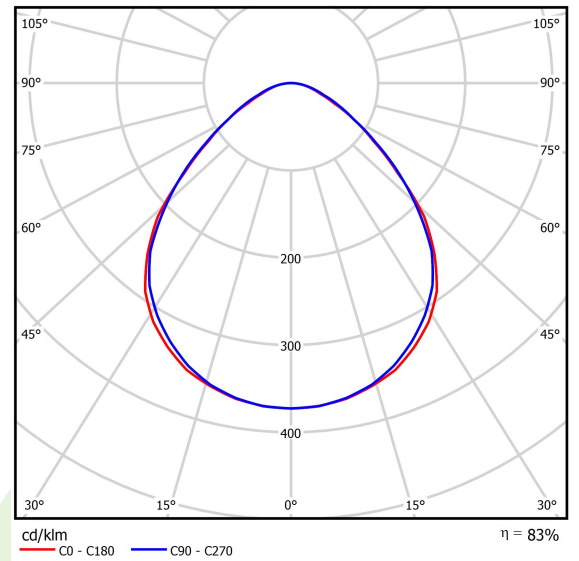

## Beschreibung

Innenbeleuchtung. Montage: Anbau an der Decke oder an Aufhängebügeln. Gehäuse aus Aluminium. Farbe - eloxiertes Aluminium. Abmessungen: 1159 x 60 x 75 mm. Abdeckung: Micro-PRM (mikroprismatische aus PMMA). Farbtemperatur 4000 K. SDCM=3. Farbwiedergabeindex CRI>80. Lebensdauer: 100000 (1) / 147000 (2) h L80/B10 (1) / L70/B50 (2). Leuchtenlichtstrom: 3792 lm. Gesamtleistungsaufnahme: 24,7 W. Lichtausbeute: 153,5 lm/W. Vorschaltgerät: Ein/Aus (E). Arbeitstemperaturbereich: -25 ÷ 30° C. Schutzart: IP20. Stoßfestigkeitsgrad: IK04. Schutzklasse: I.

## Technische Daten

Lichtquelle	<b>LED</b>
LED-Lichtstrom [lm]	<b>4565</b>
LED-Leistung [W]	<b>23,4</b>
Leuchtenlichtstrom [lm]	<b>3792</b>
Gesamtleistungsaufnahme [W]	<b>24,7</b>
Leuchten Lichtausbeute [lm/W]	<b>153,5</b>
Farbtemperatur [K]	<b>4000</b>
CRI	<b>&gt;80</b>
SDCM (LED-Quellen)	<b>3</b>
Abstrahlwinkel [°]	<b>(C0-C180) / (C90-C270) - 95,2° / 94,4°</b>
Schutzklasse	<b>I</b>
Schutzart	<b>IP20</b>
Netzspannung	<b>220..240 V, 50..60 Hz</b>
Lebensdauer [h]	<b>100000 (1) / 147000 (2)</b>
Lx/By	<b>L80/B10 (1) / L70/B50 (2)</b>
Umgebungstemperatur [°C]	<b>-25 ÷ 30</b>
Betriebsgerät	<b>Ein/Aus (E)</b>
Leistungsfaktor cos φ	<b>&gt;0,95</b>
Belastbarkeit der Schaltung	<b>30 (B10), 48 (B16), 43 (C10), 70 (C16)</b>

## Technische Daten

Montageart	<b>Anbau an der Decke oder an Aufhängebügeln</b>
Leuchtenkörper	<b>Aluminium</b>
Leuchtenfarbe	<b>eloxiertes Aluminium</b>
Abdeckung	<b>Micro-PRM (mikroprismatische aus PMMA)</b>
Stoßfestigkeitsgrad	<b>IK04</b>
Gewicht [kg]	<b>2</b>
Abmessungen [mm]	<b>1159 x 60 x 75</b>

## Lichtverteilung