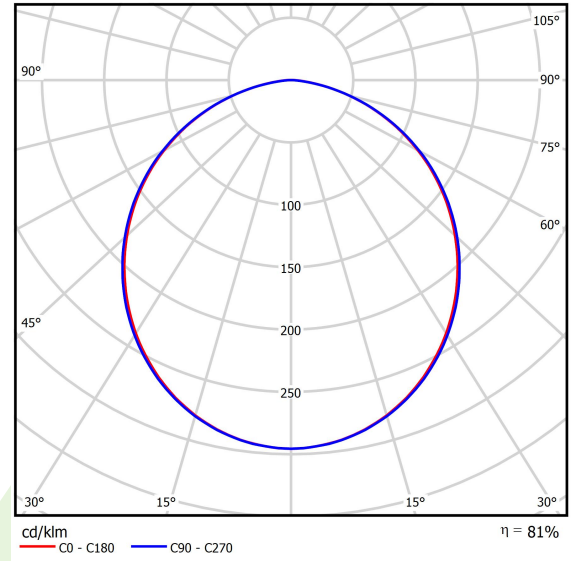

Produkt: AGALINE LED 40000 ODB PLX E 34 840 / L-2805MM**Index:** 19.3120.0030.34

Beschreibung

Innenbeleuchtung. Montage: Deckenanbau- oder Pendelleuchte. Gehäuse aus Stahlblech. Farbe - RAL 9016 (weiß). Abmessungen: 2805 x 162 x 75 mm. Abdeckung: PLX (PMMA opal). Farbtemperatur 4000 K. SDCM=3. Farbwiedergabeindex CRI>80. Lebensdauer: 100000 (1) / 147000 (2) h L80/B10 (1) / L70/B50 (2). Leuchtenlichtstrom: 33541 lm. Gesamtleistungsaufnahme: 286 W. Lichtausbeute: 117 lm/W. Vorschaltgerät: Ein/Aus (E). Arbeitstemperaturbereich: 5 ÷ 35° C. Schutzart: IP20. Stoßfestigkeitsgrad: IK04. Schutzklasse: I. BEACHTUNG: 2805 mm Leuchte auf individuelle Anfrage erhältlich.

Produktmerkmale

Kategorie	Industrieleuchten
Familie	AGALINE LED
Type	AGALINE LED 40000 ODB PLX E 34 840 / L-2805MM
Index	19.3120.0030.34

Technische Daten

Lichtquelle	LED
LED-Lichtstrom [lm]	41650
LED-Leistung [W]	255
Leuchtenlichtstrom [lm]	33541
Gesamtleistungsaufnahme [W]	286
Leuchten Lichtausbeute [lm/W]	117
Farbtemperatur [K]	4000
CRI	>80
SDCM (LED-Quellen)	3
Abstrahlwinkel [°]	(C0-C180) / (C90-C270) - 108,6° / 109,4°
Photobiologische Risikoklasse (IEC/EN 62471)	RG0
Schutzklasse	I
Schutzart	IP20
Netzspannung	220..240 V, 50..60 Hz
Lebensdauer [h]	100000 (1) / 147000 (2)
Lx/By	L80/B10 (1) / L70/B50 (2)
Umgebungstemperatur [°C]	5 ÷ 35
Betriebsgerät	Ein/Aus (E)
Leistungsfaktor cos φ	>0,95

Technische Daten

Montageart	Deckenanbau- oder Pendelleuchte
Leuchtenkörper	Stahlblech
Leuchtenfarbe	RAL 9016 (weiß)
Abdeckung	PLX (PMMA opal)
Stoßfestigkeitsgrad	IK04
Abmessungen [mm]	2805 x 162 x 75

Lichtverteilung