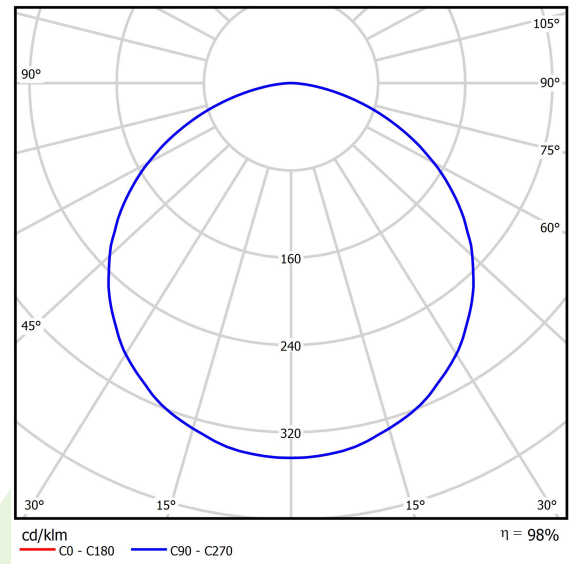

Produkt: AGALINE LED 12000 E 34 840 / L-1685MM**Index:** 19.3120.0010.34

Beschreibung

Innenbeleuchtung. Montage: Deckenanbau- oder Pendelleuchte. Gehäuse aus Stahlblech. Farbe - RAL 9016 (weiß). Abmessungen: 1685 x 56 x 45 mm. Abdeckung: keiner. Farbtemperatur 4000 K. SDCM=3. Farbwiedergabeindex CRI>80. Lebensdauer: 100000 (1) / 147000 (2) h L80/B10 (1) / L70/B50 (2). Leuchtenlichtstrom: 12220 lm. Gesamtleistungsaufnahme: 86 W. Lichtausbeute: 142 lm/W. Vorschaltgerät: Ein/Aus (E). Arbeitstemperaturbereich: 5 ÷ 35° C. Schutzart: IP20. Stoßfestigkeitsgrad: IK04. Schutzklasse: I.

Produktmerkmale

Kategorie	Industrieleuchten
Familie	AGALINE LED
Type	AGALINE LED 12000 E 34 840 / L-1685MM
Index	19.3120.0010.34

Technische Daten

Lichtquelle	LED
LED-Lichtstrom [lm]	12495
LED-Leistung [W]	77
Leuchtenlichtstrom [lm]	12220
Gesamtleistungsaufnahme [W]	86
Leuchten Lichtausbeute [lm/W]	142
Farbtemperatur [K]	4000
CRI	>80
SDCM (LED-Quellen)	3
Abstrahlwinkel [°]	(C0-C180) / (C90-C270) - 114,4° / 114,4°
Photobiologische Risikoklasse (IEC/EN 62471)	RG0
Schutzklasse	I
Schutzart	IP20
Netzspannung	220..240 V, 50..60 Hz
Lebensdauer [h]	100000 (1) / 147000 (2)
Lx/By	L80/B10 (1) / L70/B50 (2)
Umgebungstemperatur [°C]	5 ÷ 35
Betriebsgerät	Ein/Aus (E)
Leistungsfaktor cos φ	>0,95

Technische Daten

Montageart	Deckenanbau- oder Pendelleuchte
Leuchtenkörper	Stahlblech
Leuchtenfarbe	RAL 9016 (weiß)
Abdeckung	keiner
Stoßfestigkeitsgrad	IK04
Abmessungen [mm]	1685 x 56 x 45

Lichtverteilung