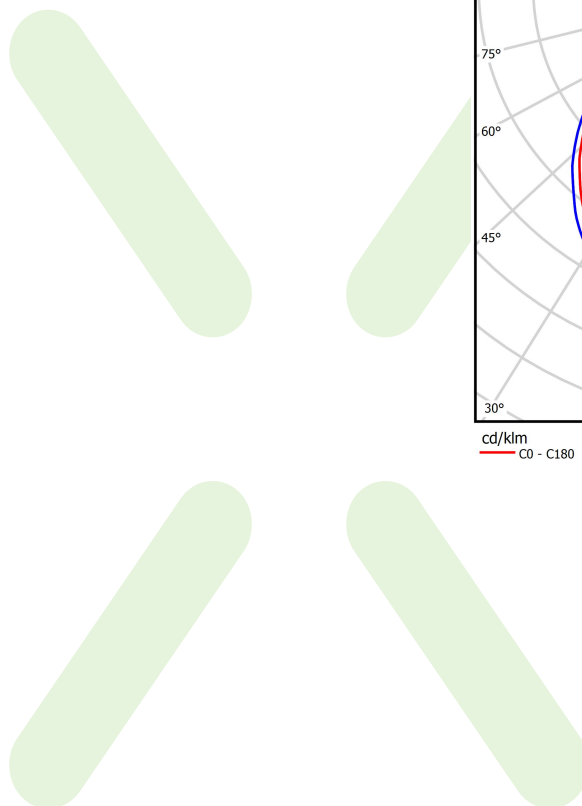

Produkt: X-LINE SURFACE 1x E27 PLX 34 / POD ŹRÓDŁO PARATHOM STICK**Indeks:** 19.3101.0002.34

Opis

Oprawa oświetleniowa na wymienne źródła o popularnym trzonku E27 wykonana z profilu aluminiowego wyposażona w przesłonę mleczną. Montaż w zależności od wersji odbywa się nastropowo (X-Line Surface) lub na ścianie (X-Line Wall). W oprawie konieczne musi być zastosowane źródło typu Parathome Stick na trzonek E27.

Informacje o produkcie

Kategoria	Oprawy nastropowe
Rodzina	X-LINE E27
Nazwa	X-LINE SURFACE 1x E27 PLX 34 / POD ŹRÓDŁO PARATHOM STICK
Indeks	19.3101.0002.34
EAN	5902107260439

Dane świetlne i elektryczne

Typ źródła	LED E27 PARATHOM STICK (brak w komplecie)
Strumień LED [lm]	w zależności od użytego źródła światła
Moc LED [W]	w zależności od użytego źródła światła
Strumień oprawy [lm]	w zależności od użytego źródła światła
Moc oprawy [W]	w zależności od użytego źródła światła
Skuteczność świetlna oprawy [lm/W]	w zależności od użytego źródła światła
Temperatura barwowa [K]	w zależności od użytego źródła światła
CRI	w zależności od użytego źródła światła
SDCM (źródła LED)	w zależności od użytego źródła światła
Kąt rozsyłu światła [°]	(C0-C180) / (C90-C270) - 113,2° / 114,4°
Klasa ochrony	I
Stopień szczelności	IP44
Zasilanie	220..240 V, 50..60 Hz
Żywotność LED [h]	w zależności od użytego źródła światła
Lx/By	w zależności od użytego źródła światła
Zasilacz elektroniczny	brak

Dane mechaniczne

Montaż	nastropowy
Materiał	aluminium
Kolor	RAL 9016 (biały)
Przesłona	PLX (opalizowane PMMA)
Odporność mechaniczna	IK04
Waga [kg]	0,39
Wymiary [mm]	250 x 63 x 74

Fotometria

cd/klm
— C0 - C180 — C90 - C270