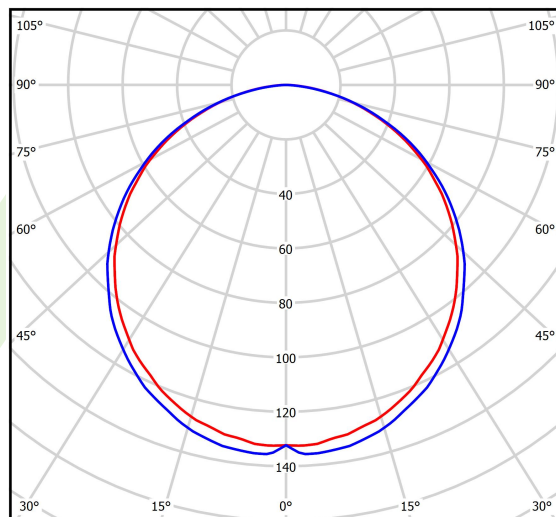

Produkt: X-LINE SURFACE 1x E27 PLX 34 / POD ŹRÓDŁO PARATHOM STICK**Indeks:** 19.3101.0002.34

Opis

Oprawa oświetleniowa na wymienne źródła o popularnym trzonku E27 wykonana z profilu aluminiowego wyposażona w przesłonę mleczną. Montaż w zależności od wersji odbywa się nastropowo (X-Line Surface) lub na ścianie (X-Line Wall). W oprawie konieczne musi być zastosowane źródło typu Parathome Stick na trzonek E27.

Informacje o produkcie

Kategoria	Oprawy nastropowe
Rodzina	X-LINE E27
Nazwa	X-LINE SURFACE 1x E27 PLX 34 / POD ŹRÓDŁO PARATHOM STICK
Indeks	19.3101.0002.34
EAN	5902107260439

Dane świetlne i elektryczne

Typ źródła	LED E27 PARATHOM STICK (brak w komplecie)
Strumień LED [lm]	w zależności od użytego źródła światła
Moc LED [W]	w zależności od użytego źródła światła
Strumień oprawy [lm]	w zależności od użytego źródła światła
Moc oprawy [W]	w zależności od użytego źródła światła
Skuteczność świetlna oprawy [lm/W]	w zależności od użytego źródła światła
Temperatura barwowa [K]	w zależności od użytego źródła światła
CRI	w zależności od użytego źródła światła
SDCM (źródła LED)	w zależności od użytego źródła światła
Kąt rozsyłu światła [°]	(C0-C180) / (C90-C270) - 113,2° / 114,4°
Klasa ochrony	I
Stopień szczelności	IP44
Zasilanie	220..240 V, 50..60 Hz
Żywotność LED [h]	w zależności od użytego źródła światła
Lx/By	w zależności od użytego źródła światła
Zasilacz elektroniczny	brak

Dane mechaniczne

Montaż	nastropowy
Materiał	aluminium
Kolor	RAL 9016 (biały)
Przesłona	PLX (opalizowane PMMA)
Odporność mechaniczna	IK04
Waga [kg]	0,39
Wymiary [mm]	250 x 63 x 74

Fotometria

cd/klm
— C0 - C180 — C90 - C270