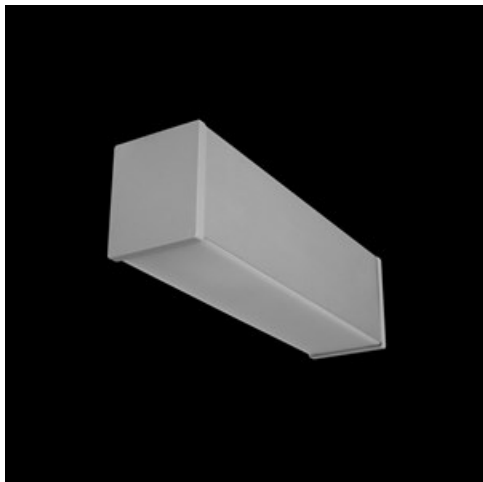

**Produkt:** X-LINE SURFACE 1x E27 PLX 34 / POD ŹRÓDŁO PARATHOM STICK**Indeks:** 19.3101.0002.34

## Opis

Oprawa oświetleniowa na wymienne źródła o popularnym trzonku E27 wykonana z profilu aluminiowego wyposażona w przesłoną mleczną. Montaż w zależności od wersji odbywa się nastropowo (X-Line Surface) lub na ścianie (X-Line Wall). W oprawie konieczne musi być zastosowane źródło typu Parathome Stick na trzonek E27.

## Informacje o produkcie

Kategoria	Oprawy nastropowe
Rodzina	X-LINE E27
Nazwa	X-LINE SURFACE 1x E27 PLX 34 / POD ŹRÓDŁO PARATHOM STICK
Indeks	19.3101.0002.34

## Dane mechaniczne

Montaż	nastropowy
Materiał	aluminium
Kolor	RAL 9016 (biały)
Przesłona	PLX (opalizowane PMMA)
Odporność mechaniczna	IK04
Waga [kg]	0,39
Wymiary [mm]	250 x 63 x 74