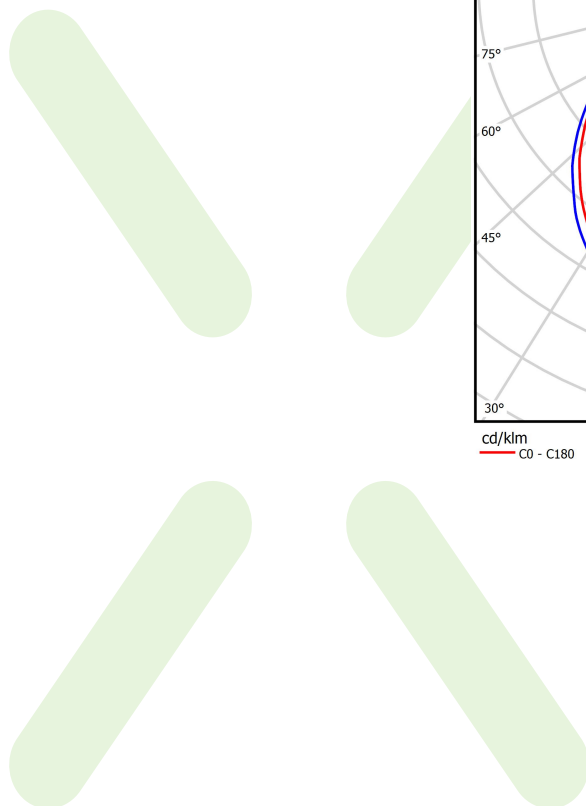

Produkt: X-LINE SURFACE 1x E27 PLX 34 / POD ŹRÓDŁO PARATHOM STICK**Indeks:** 19.3101.0002.34

Opis

Oprawa oświetleniowa na wymienne źródła o popularnym trzonku E27 wykonana z profilu aluminiowego wyposażona w przesłonę mleczną. Montaż w zależności od wersji odbywa się nastropowo (X-Line Surface) lub na ścianie (X-Line Wall). W oprawie konieczne musi być zastosowane źródło typu Parathome Stick na trzonek E27.

Informacje o produkcie

Kategoria	Oprawy nastropowe
Rodzina	X-LINE E27
Nazwa	X-LINE SURFACE 1x E27 PLX 34 / POD ŹRÓDŁO PARATHOM STICK
Indeks	19.3101.0002.34
EAN	5902107260439

Dane świetlne i elektryczne

Typ źródła	LED E27 PARATHOM STICK (brak w komplecie)
Strumień LED [lm]	w zależności od użytego źródła światła
Moc LED [W]	w zależności od użytego źródła światła
Strumień oprawy [lm]	w zależności od użytego źródła światła
Moc oprawy [W]	w zależności od użytego źródła światła
Skuteczność świetlna oprawy [lm/W]	w zależności od użytego źródła światła
Temperatura barwowa [K]	w zależności od użytego źródła światła
CRI	w zależności od użytego źródła światła
SDCM (źródła LED)	w zależności od użytego źródła światła
Kąt rozsyłu światła [°]	(C0-C180) / (C90-C270) - 113,2° / 114,4°
Klasa ochrony	I
Stopień szczelności	IP44
Zasilanie	220..240 V, 50..60 Hz
Żywotność LED [h]	w zależności od użytego źródła światła
Lx/By	w zależności od użytego źródła światła
Zasilacz elektroniczny	brak

Dane mechaniczne

Montaż	nastropowy
Materiał	aluminium
Kolor	RAL 9016 (biały)
Przesłona	PLX (opalizowane PMMA)
Odporność mechaniczna	IK04
Waga [kg]	0,39
Wymiary [mm]	250 x 63 x 74

Fotometria

cd/klm
— C0 - C180 — C90 - C270