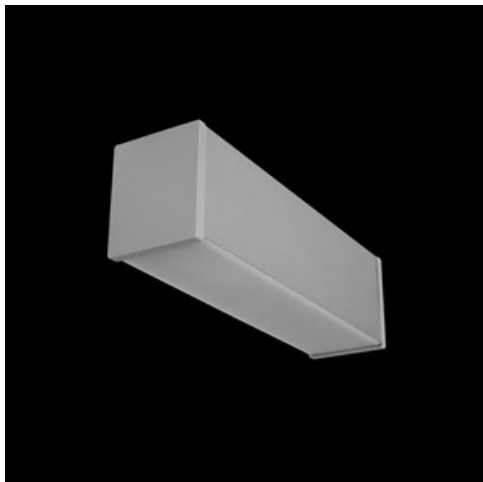

Produkt: X-LINE SURFACE 1x E27 PLX 34 / POD ŹRÓDŁO PARATHOM STICK**Indeks:** 19.3101.0002.34

Opis

Oprawa oświetleniowa na wymienne źródła o popularnym trzonku E27 wykonana z profilu aluminiowego wyposażona w przesłonę mleczną. Montaż w zależności od wersji odbywa się nastropowo (X-Line Surface) lub na ścianie (X-Line Wall). W oprawie konieczne musi być zastosowane źródło typu Parathome Stick na trzonek E27.

Informacje o produkcie

Kategoria	Oprawy nastropowe
Rodzina	X-LINE E27
Nazwa	X-LINE SURFACE 1x E27 PLX 34 / POD ŹRÓDŁO PARATHOM STICK
Indeks	19.3101.0002.34
EAN	5902107260439

Dane świetlne i elektryczne

Typ źródła	LED E27 PARATHOM STICK (brak w komplecie)
Strumień LED [lm]	w zależności od użytego źródła światła
Moc LED [W]	w zależności od użytego źródła światła
Strumień oprawy [lm]	w zależności od użytego źródła światła
Moc oprawy [W]	w zależności od użytego źródła światła
Skuteczność świetlna oprawy [lm/W]	w zależności od użytego źródła światła
Temperatura barwowa [K]	w zależności od użytego źródła światła
CRI	w zależności od użytego źródła światła
SDCM (źródła LED)	w zależności od użytego źródła światła
Kąt rozsyłu światła [°]	(C0-C180) / (C90-C270) - 113,2° / 114,4°
Klasa ochrony	I
Stopień szczelności	IP44
Zasilanie	220..240 V, 50..60 Hz
Żywotność LED [h]	w zależności od użytego źródła światła
Lx/By	w zależności od użytego źródła światła
Zasilacz elektroniczny	brak

Dane mechaniczne

Montaż	nastropowy
Materiał	aluminium
Kolor	RAL 9016 (biały)
Przesłona	PLX (opalizowane PMMA)
Odporność mechaniczna	IK04
Waga [kg]	0,39
Wymiary [mm]	250 x 63 x 74

Fotometria

cd/klm
— C0 - C180 — C90 - C270