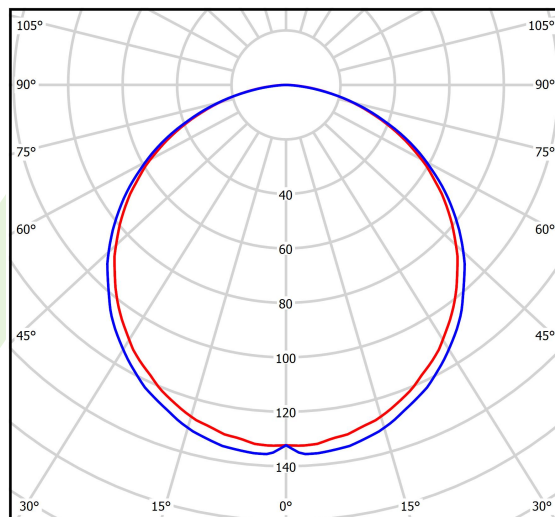

Produkt: X-LINE SURFACE 1x E27 PLX 34 / POD ŹRÓDŁO PARATHOM STICK**Indeks:** 19.3101.0002.34

Opis

Oprawa oświetleniowa na wymienne źródła o popularnym trzonku E27 wykonana z profilu aluminiowego wyposażona w przesłonę mleczną. Montaż w zależności od wersji odbywa się nastropowo (X-Line Surface) lub na ścianie (X-Line Wall). W oprawie konieczne musi być zastosowane źródło typu Parathome Stick na trzonek E27.

Informacje o produkcie

Kategoria	Oprawy nastropowe
Rodzina	X-LINE E27
Nazwa	X-LINE SURFACE 1x E27 PLX 34 / POD ŹRÓDŁO PARATHOM STICK
Indeks	19.3101.0002.34
EAN	5902107260439

Dane świetlne i elektryczne

Typ źródła	LED E27 PARATHOM STICK (brak w komplecie)
Strumień LED [lm]	w zależności od użytego źródła światła
Moc LED [W]	w zależności od użytego źródła światła
Strumień oprawy [lm]	w zależności od użytego źródła światła
Moc oprawy [W]	w zależności od użytego źródła światła
Skuteczność świetlna oprawy [lm/W]	w zależności od użytego źródła światła
Temperatura barwowa [K]	w zależności od użytego źródła światła
CRI	w zależności od użytego źródła światła
SDCM (źródła LED)	w zależności od użytego źródła światła
Kąt rozsyłu światła [°]	(C0-C180) / (C90-C270) - 113,2° / 114,4°
Klasa ochrony	I
Stopień szczelności	IP44
Zasilanie	220..240 V, 50..60 Hz
Żywotność LED [h]	w zależności od użytego źródła światła
Lx/By	w zależności od użytego źródła światła
Zasilacz elektroniczny	brak

Dane mechaniczne

Montaż	nastropowy
Materiał	aluminium
Kolor	RAL 9016 (biały)
Przesłona	PLX (opalizowane PMMA)
Odporność mechaniczna	IK04
Waga [kg]	0,39
Wymiary [mm]	250 x 63 x 74

Fotometria

cd/klm
— C0 - C180 — C90 - C270