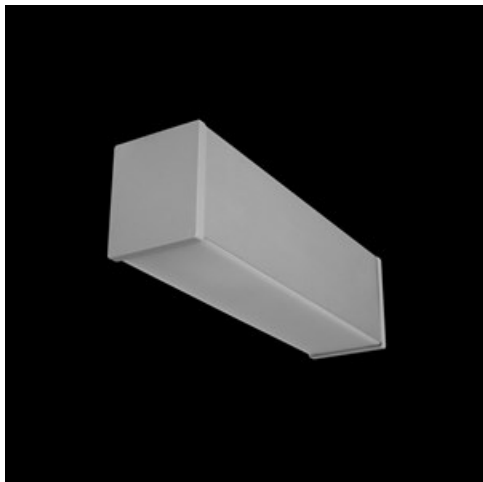

Produkt: X-LINE SURFACE 1x E27 PLX 24 / POD ŹRÓDŁO PARATHOM STICK**Indeks:** 19.3101.0002.24

Opis

Oprawa oświetleniowa na wymienne źródła o popularnym trzonku E27 wykonana z profilu aluminiowego wyposażona w przesłoną mleczną. Montaż w zależności od wersji odbywa się nastropowo (X-Line Surface) lub na ścianie (X-Line Wall). W oprawie konieczne musi być zastosowane źródło typu Parathome Stick na trzonek E27.

Informacje o produkcie

Kategoria	Oprawy nastropowe
Rodzina	X-LINE E27
Nazwa	X-LINE SURFACE 1x E27 PLX 24 / POD ŹRÓDŁO PARATHOM STICK
Indeks	19.3101.0002.24

Dane świetlne i elektryczne

Typ źródła	LED E27 PARATHOM STICK (brak w komplecie)
Strumień LED [lm]	w zależności od użytego źródła światła
Moc LED [W]	w zależności od użytego źródła światła
Strumień oprawy [lm]	w zależności od użytego źródła światła
Moc oprawy [W]	w zależności od użytego źródła światła
Skuteczność świetlna oprawy [lm/W]	w zależności od użytego źródła światła
Temperatura barwowa [K]	w zależności od użytego źródła światła
CRI	w zależności od użytego źródła światła
SDCM (źródła LED)	w zależności od użytego źródła światła
Kąt rozsyłu światła [°]	(C0-C180) / (C90-C270) - 113,2° / 114,4°
Klasa ochrony	I
Stopień szczelności	IP44
Zasilanie	220..240 V, 50..60 Hz
Żywotność LED [h]	w zależności od użytego źródła światła
Lx/By	w zależności od użytego źródła światła
Zasilacz elektroniczny	brak

Dane mechaniczne

Montaż	nastropowy
Materiał	aluminium
Kolor	anodowane aluminium
Przesłona	PLX (opalizowane PMMA)
Odporność mechaniczna	IK04
Waga [kg]	0,8
Wymiary [mm]	250 x 63 x 74

Fotometria