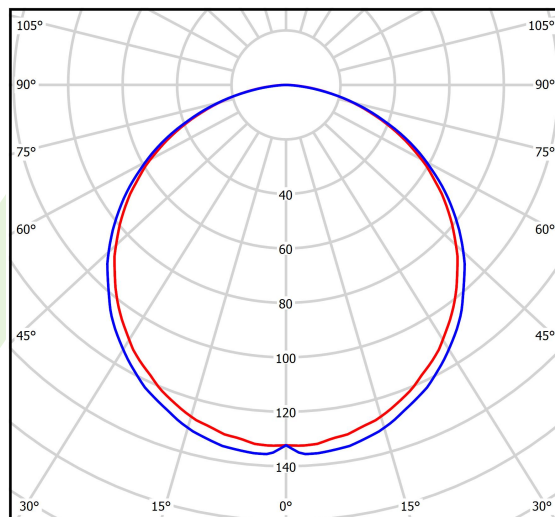

Produkt: X-LINE SURFACE 1x E27 PLX 24 / POD ŹRÓDŁO PARATHOM STICK**Indeks:** 19.3101.0002.24

Opis

Oprawa oświetleniowa na wymienne źródła o popularnym trzonku E27 wykonana z profilu aluminiowego wyposażona w przesłonę mleczną. Montaż w zależności od wersji odbywa się nastropowo (X-Line Surface) lub na ścianie (X-Line Wall). W oprawie konieczne musi być zastosowane źródło typu Parathome Stick na trzonek E27.

Informacje o produkcie

Kategoria	Oprawy nastropowe
Rodzina	X-LINE E27
Nazwa	X-LINE SURFACE 1x E27 PLX 24 / POD ŹRÓDŁO PARATHOM STICK
Indeks	19.3101.0002.24
EAN	5902107254117

Dane świetlne i elektryczne

Typ źródła	LED E27 PARATHOM STICK (brak w komplecie)
Strumień LED [lm]	w zależności od użytego źródła światła
Moc LED [W]	w zależności od użytego źródła światła
Strumień oprawy [lm]	w zależności od użytego źródła światła
Moc oprawy [W]	w zależności od użytego źródła światła
Skuteczność świetlna oprawy [lm/W]	w zależności od użytego źródła światła
Temperatura barwowa [K]	w zależności od użytego źródła światła
CRI	w zależności od użytego źródła światła
SDCM (źródła LED)	w zależności od użytego źródła światła
Kąt rozsyłu światła [°]	(C0-C180) / (C90-C270) - 113,2° / 114,4°
Klasa ochrony	I
Stopień szczelności	IP44
Zasilanie	220..240 V, 50..60 Hz
Żywotność LED [h]	w zależności od użytego źródła światła
Lx/By	w zależności od użytego źródła światła
Zasilacz elektroniczny	brak

Dane mechaniczne

Montaż	nastropowy
Materiał	aluminium
Kolor	anodizowane aluminium
Przesłona	PLX (opalizowane PMMA)
Odporność mechaniczna	IK04
Waga [kg]	0,8
Wymiary [mm]	250 x 63 x 74

Fotometria

cd/klm
— C0 - C180 — C90 - C270