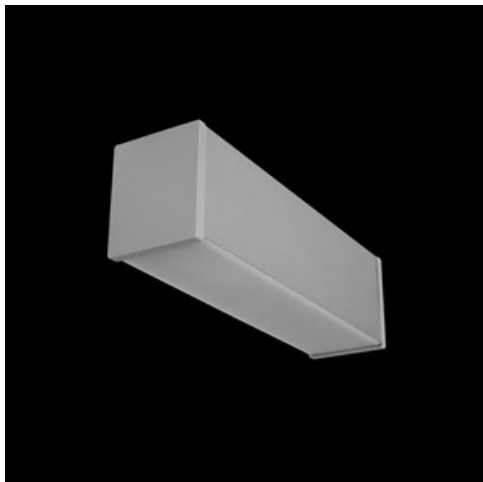

Produkt: X-LINE SURFACE 1x E27 PLX 24 / POD ŹRÓDŁO PARATHOM STICK**Indeks:** 19.3101.0002.24

Opis

Oprawa oświetleniowa na wymienne źródła o popularnym trzonku E27 wykonana z profilu aluminiowego wyposażona w przesłonę mleczną. Montaż w zależności od wersji odbywa się nastropowo (X-Line Surface) lub na ścianie (X-Line Wall). W oprawie konieczne musi być zastosowane źródło typu Parathome Stick na trzonek E27.

Informacje o produkcie

Kategoria	Oprawy nastropowe
Rodzina	X-LINE E27
Nazwa	X-LINE SURFACE 1x E27 PLX 24 / POD ŹRÓDŁO PARATHOM STICK
Indeks	19.3101.0002.24
EAN	5902107254117

Dane świetlne i elektryczne

Typ źródła	LED E27 PARATHOM STICK (brak w komplecie)
Strumień LED [lm]	w zależności od użytego źródła światła
Moc LED [W]	w zależności od użytego źródła światła
Strumień oprawy [lm]	w zależności od użytego źródła światła
Moc oprawy [W]	w zależności od użytego źródła światła
Skuteczność świetlna oprawy [lm/W]	w zależności od użytego źródła światła
Temperatura barwowa [K]	w zależności od użytego źródła światła
CRI	w zależności od użytego źródła światła
SDCM (źródła LED)	w zależności od użytego źródła światła
Kąt rozsyłu światła [°]	(C0-C180) / (C90-C270) - 113,2° / 114,4°
Klasa ochrony	I
Stopień szczelności	IP44
Zasilanie	220..240 V, 50..60 Hz
Żywotność LED [h]	w zależności od użytego źródła światła
Lx/By	w zależności od użytego źródła światła
Zasilacz elektroniczny	brak

Dane mechaniczne

Montaż	nastropowy
Materiał	aluminium
Kolor	anodyzowane aluminium
Przesłona	PLX (opalizowane PMMA)
Odporność mechaniczna	IK04
Waga [kg]	0,8
Wymiary [mm]	250 x 63 x 74

Fotometria