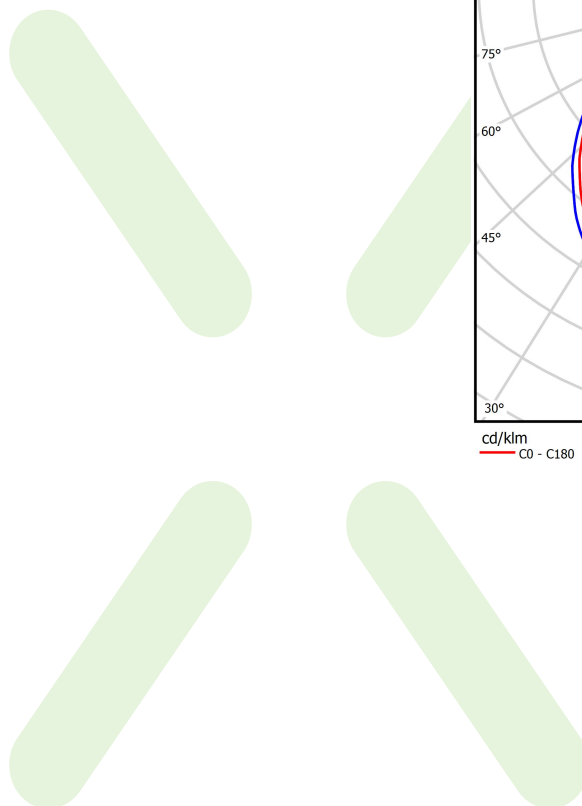

Produkt: X-LINE SURFACE 1x E27 PLX 24 / POD ŹRÓDŁO PARATHOM STICK**Indeks:** 19.3101.0002.24

Opis

Oprawa oświetleniowa na wymienne źródła o popularnym trzonku E27 wykonana z profilu aluminiowego wyposażona w przesłonę mleczną. Montaż w zależności od wersji odbywa się nastropowo (X-Line Surface) lub na ścianie (X-Line Wall). W oprawie konieczne musi być zastosowane źródło typu Parathome Stick na trzonek E27.

Informacje o produkcie

Kategoria	Oprawy nastropowe
Rodzina	X-LINE E27
Nazwa	X-LINE SURFACE 1x E27 PLX 24 / POD ŹRÓDŁO PARATHOM STICK
Indeks	19.3101.0002.24
EAN	5902107254117

Dane świetlne i elektryczne

Typ źródła	LED E27 PARATHOM STICK (brak w komplecie)
Strumień LED [lm]	w zależności od użytego źródła światła
Moc LED [W]	w zależności od użytego źródła światła
Strumień oprawy [lm]	w zależności od użytego źródła światła
Moc oprawy [W]	w zależności od użytego źródła światła
Skuteczność świetlna oprawy [lm/W]	w zależności od użytego źródła światła
Temperatura barwowa [K]	w zależności od użytego źródła światła
CRI	w zależności od użytego źródła światła
SDCM (źródła LED)	w zależności od użytego źródła światła
Kąt rozsyłu światła [°]	(C0-C180) / (C90-C270) - 113,2° / 114,4°
Klasa ochrony	I
Stopień szczelności	IP44
Zasilanie	220..240 V, 50..60 Hz
Żywotność LED [h]	w zależności od użytego źródła światła
Lx/By	w zależności od użytego źródła światła
Zasilacz elektroniczny	brak

Dane mechaniczne

Montaż	nastropowy
Materiał	aluminium
Kolor	anodizowane aluminium
Przesłona	PLX (opalizowane PMMA)
Odporność mechaniczna	IK04
Waga [kg]	0,8
Wymiary [mm]	250 x 63 x 74

Fotometria

cd/klm
— C0 - C180 — C90 - C270