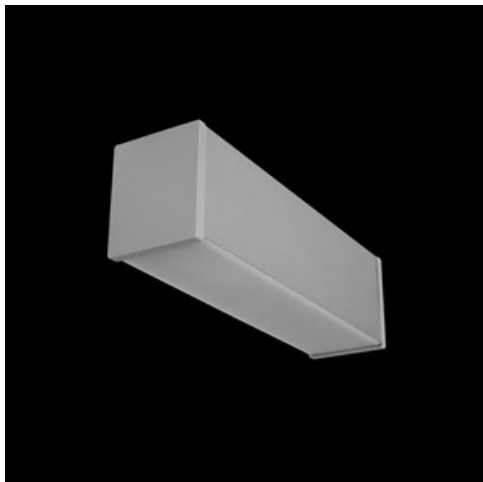

Produkt: X-LINE SURFACE 1x E27 PLX 24 / POD ŹRÓDŁO PARATHOM STICK**Indeks:** 19.3101.0002.24

Opis

Oprawa oświetleniowa na wymienne źródła o popularnym trzonku E27 wykonana z profilu aluminiowego wyposażona w przesłonę mleczną. Montaż w zależności od wersji odbywa się nastropowo (X-Line Surface) lub na ścianie (X-Line Wall). W oprawie konieczne musi być zastosowane źródło typu Parathome Stick na trzonek E27.

Informacje o produkcie

Kategoria	Oprawy nastropowe
Rodzina	X-LINE E27
Nazwa	X-LINE SURFACE 1x E27 PLX 24 / POD ŹRÓDŁO PARATHOM STICK
Indeks	19.3101.0002.24
EAN	5902107254117

Dane świetlne i elektryczne

Typ źródła	LED E27 PARATHOM STICK (brak w komplecie)
Strumień LED [lm]	w zależności od użytego źródła światła
Moc LED [W]	w zależności od użytego źródła światła
Strumień oprawy [lm]	w zależności od użytego źródła światła
Moc oprawy [W]	w zależności od użytego źródła światła
Skuteczność świetlna oprawy [lm/W]	w zależności od użytego źródła światła
Temperatura barwowa [K]	w zależności od użytego źródła światła
CRI	w zależności od użytego źródła światła
SDCM (źródła LED)	w zależności od użytego źródła światła
Kąt rozsyłu światła [°]	(C0-C180) / (C90-C270) - 113,2° / 114,4°
Klasa ochrony	I
Stopień szczelności	IP44
Zasilanie	220..240 V, 50..60 Hz
Żywotność LED [h]	w zależności od użytego źródła światła
Lx/By	w zależności od użytego źródła światła
Zasilacz elektroniczny	brak

Dane mechaniczne

Montaż	nastropowy
Materiał	aluminium
Kolor	anodizowane aluminium
Przesłona	PLX (opalizowane PMMA)
Odporność mechaniczna	IK04
Waga [kg]	0,8
Wymiary [mm]	250 x 63 x 74

Fotometria

cd/klm
— C0 - C180 — C90 - C270