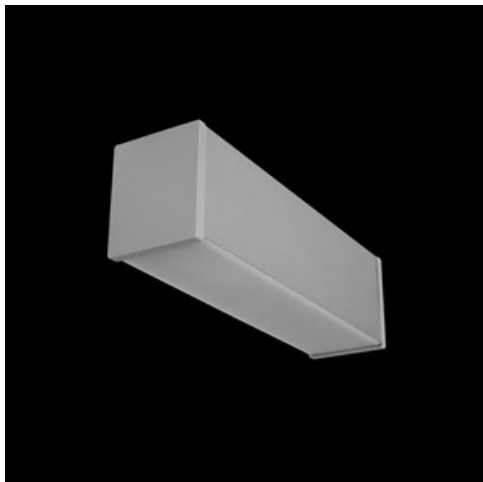

**Produkt:** X-LINE WALL 1x E27 PLX 34 / POD ŹRÓDŁO PARATHOM STICK**Indeks:** 19.3101.0001.34

## Opis

Oprawa oświetleniowa na wymienne źródła o popularnym trzonku E27 wykonana z profilu aluminiowego wyposażona w przesłonę mleczną. Montaż w zależności od wersji odbywa się nastropowo (X-Line Surface) lub na ścianie (X-Line Wall). W oprawie konieczne musi być zastosowane źródło typu Parathome Stick na trzonek E27.

## Informacje o produkcie

Kategoria	Oprawy nastropowe
Rodzina	X-LINE E27
Nazwa	X-LINE WALL 1x E27 PLX 34 / POD ŹRÓDŁO PARATHOM STICK
Indeks	19.3101.0001.34
EAN	5902107260507

## Dane mechaniczne

Montaż	naścienny
Materiał	aluminium
Kolor	RAL 9016 (biały)
Przesłona	PLX (opalizowane PMMA)
Odporność mechaniczna	IK04
Waga [kg]	0,4
Wymiary [mm]	250 x 63 x 74