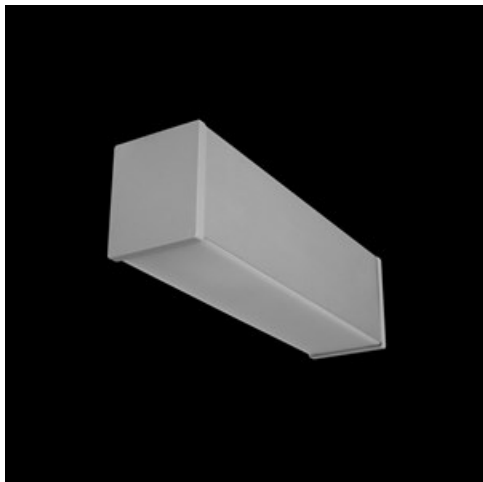

Produkt: X-LINE WALL 1x E27 PLX 34 / POD ŹRÓDŁO PARATHOM STICK**Indeks:** 19.3101.0001.34

Opis

Oprawa oświetleniowa na wymienne źródła o popularnym trzonku E27 wykonana z profilu aluminiowego wyposażona w przesłonę mleczną. Montaż w zależności od wersji odbywa się nastropowo (X-Line Surface) lub na ścianie (X-Line Wall). W oprawie konieczne musi być zastosowane źródło typu Parathome Stick na trzonek E27.

Informacje o produkcie

Kategoria	Oprawy nastropowe
Rodzina	X-LINE E27
Nazwa	X-LINE WALL 1x E27 PLX 34 / POD ŹRÓDŁO PARATHOM STICK
Indeks	19.3101.0001.34

Dane świetlne i elektryczne

Typ źródła	LED E27 PARATHOM STICK (brak w komplecie)
Strumień LED [lm]	w zależności od użytego źródła światła
Moc LED [W]	w zależności od użytego źródła światła
Strumień oprawy [lm]	w zależności od użytego źródła światła
Moc oprawy [W]	w zależności od użytego źródła światła
Skuteczność świetlna oprawy [lm/W]	w zależności od użytego źródła światła
Temperatura barwowa [K]	w zależności od użytego źródła światła
CRI	w zależności od użytego źródła światła
SDCM (źródła LED)	w zależności od użytego źródła światła
Kąt rozsyłu światła [°]	(C0-C180) / (C90-C270) - 113,2° / 114,4°
Klasa ochrony	I
Stopień szczelności	IP44
Zasilanie	220..240 V, 50..60 Hz
Żywotność LED [h]	w zależności od użytego źródła światła
Lx/By	w zależności od użytego źródła światła
Zasilacz elektroniczny	brak

Dane mechaniczne

Montaż	naścienny
Materiał	aluminium
Kolor	RAL 9016 (biały)
Przesłona	PLX (opalizowane PMMA)
Odporność mechaniczna	IK04
Waga [kg]	0,4
Wymiary [mm]	250 x 63 x 74

Fotometria