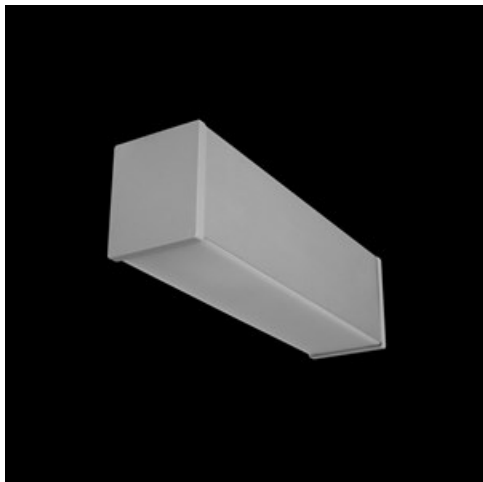

**Produkt:** X-LINE WALL 1x E27 PLX 34 / POD ŹRÓDŁO PARATHOM STICK**Indeks:** 19.3101.0001.34

## Opis

Oprawa oświetleniowa na wymienne źródła o popularnym trzonku E27 wykonana z profilu aluminiowego wyposażona w przesłonę mleczną. Montaż w zależności od wersji odbywa się nastropowo (X-Line Surface) lub na ścianie (X-Line Wall). W oprawie konieczne musi być zastosowane źródło typu Parathome Stick na trzonek E27.

## Informacje o produkcie

Kategoria	Oprawy nastropowe
Rodzina	X-LINE E27
Nazwa	X-LINE WALL 1x E27 PLX 34 / POD ŹRÓDŁO PARATHOM STICK
Indeks	19.3101.0001.34

## Dane mechaniczne

Montaż	naścienny
Materiał	aluminium
Kolor	RAL 9016 (biały)
Przesłona	PLX (opalizowane PMMA)
Odporność mechaniczna	IK04
Waga [kg]	0,4
Wymiary [mm]	250 x 63 x 74