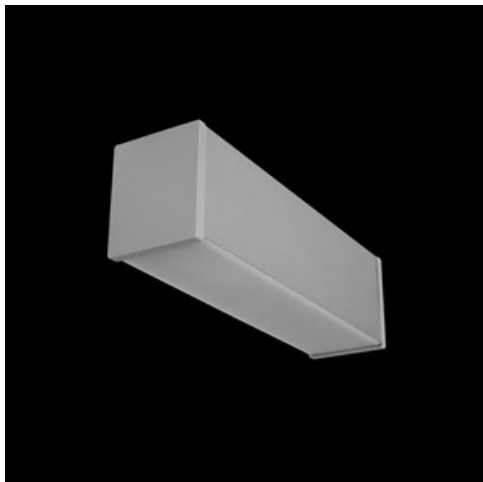

Produkt: X-LINE WALL 1x E27 PLX 34 / POD ŹRÓDŁO PARATHOM STICK**Indeks:** 19.3101.0001.34

Opis

Oprawa oświetleniowa na wymienne źródła o popularnym trzonku E27 wykonana z profilu aluminiowego wyposażona w przesłonę mleczną. Montaż w zależności od wersji odbywa się nastropowo (X-Line Surface) lub na ścianie (X-Line Wall). W oprawie konieczne musi być zastosowane źródło typu Parathome Stick na trzonek E27.

Informacje o produkcie

Kategoria	Oprawy nastropowe
Rodzina	X-LINE E27
Nazwa	X-LINE WALL 1x E27 PLX 34 / POD ŹRÓDŁO PARATHOM STICK
Indeks	19.3101.0001.34
EAN	5902107260507

Dane świetlne i elektryczne

Typ źródła	LED E27 PARATHOM STICK (brak w komplecie)
Strumień LED [lm]	w zależności od użytego źródła światła
Moc LED [W]	w zależności od użytego źródła światła
Strumień oprawy [lm]	w zależności od użytego źródła światła
Moc oprawy [W]	w zależności od użytego źródła światła
Skuteczność świetlna oprawy [lm/W]	w zależności od użytego źródła światła
Temperatura barwowa [K]	w zależności od użytego źródła światła
CRI	w zależności od użytego źródła światła
SDCM (źródła LED)	w zależności od użytego źródła światła
Kąt rozsyłu światła [°]	(C0-C180) / (C90-C270) - 113,2° / 114,4°
Klasa ochrony	I
Stopień szczelności	IP44
Zasilanie	220..240 V, 50..60 Hz
Żywotność LED [h]	w zależności od użytego źródła światła
Lx/By	w zależności od użytego źródła światła
Zasilacz elektroniczny	brak

Dane mechaniczne

Montaż	naścienny
Materiał	aluminium
Kolor	RAL 9016 (biały)
Przesłona	PLX (opalizowane PMMA)
Odporność mechaniczna	IK04
Waga [kg]	0,4
Wymiary [mm]	250 x 63 x 74

Fotometria