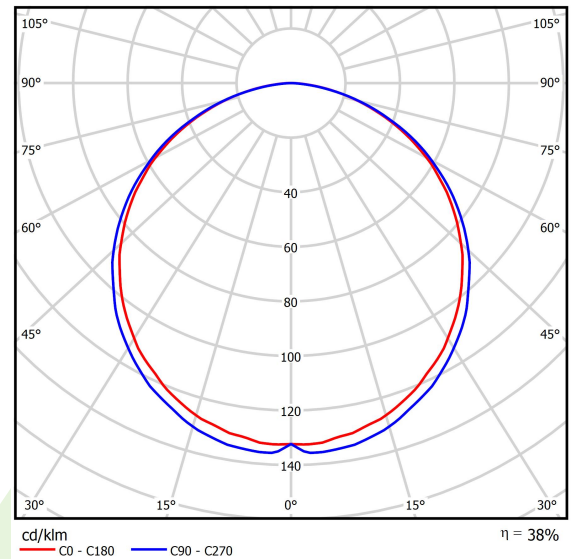

Produkt: X-LINE WALL 1x E27 PLX 24 / POD ŹRÓDŁO PARATHOM STICK**Indeks:** 19.3101.0001.24

Opis

Oprawa oświetleniowa na wymienne źródła o popularnym trzonku E27 wykonana z profilu aluminiowego wyposażona w przesłonę mleczną. Montaż w zależności od wersji odbywa się nastropowo (X-Line Surface) lub na ścianie (X-Line Wall). W oprawie konieczne musi być zastosowane źródło typu Parathome Stick na trzonek E27.

Informacje o produkcie

Kategoria	Oprawy nastropowe
Rodzina	X-LINE E27
Nazwa	X-LINE WALL 1x E27 PLX 24 / POD ŹRÓDŁO PARATHOM STICK
Indeks	19.3101.0001.24

Dane świetlne i elektryczne

Typ źródła	LED E27 PARATHOM STICK (brak w komplecie)
Strumień LED [lm]	w zależności od użytego źródła światła
Moc LED [W]	w zależności od użytego źródła światła
Strumień oprawy [lm]	w zależności od użytego źródła światła
Moc oprawy [W]	w zależności od użytego źródła światła
Skuteczność świetlna oprawy [lm/W]	w zależności od użytego źródła światła
Temperatura barwowa [K]	w zależności od użytego źródła światła
CRI	w zależności od użytego źródła światła
SDCM (źródła LED)	w zależności od użytego źródła światła
Kąt rozsyłu światła [°]	(C0-C180) / (C90-C270) - 113,2° / 114,4°
Klasa ochrony	I
Stopień szczelności	IP44
Zasilanie	220..240 V, 50..60 Hz
Żywotność LED [h]	w zależności od użytego źródła światła
Lx/By	w zależności od użytego źródła światła
Zasilacz elektroniczny	brak

Dane mechaniczne

Montaż	naścienny
Materiał	aluminium
Kolor	anodowane aluminium
Przesłona	PLX (opalizowane PMMA)
Odporność mechaniczna	IK04
Wymiary [mm]	250 x 63 x 74

Fotometria

Tolerancja strumienia świetlnego +/- 10%. Tolerancja mocy +/- 10%.
Dane techniczne mogą ulec zmianie. Zdjęcia opraw mogą odbiegać od rzeczywistości.
Data ostatniej aktualizacji: 12-01-2022