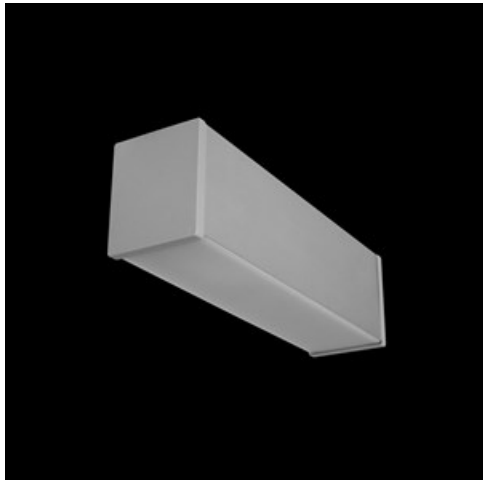

Produkt: X-LINE WALL 1x E27 PLX 24 / POD ŹRÓDŁO PARATHOM STICK**Indeks:** 19.3101.0001.24

Opis

Oprawa oświetleniowa na wymienne źródła o popularnym trzonku E27 wykonana z profilu aluminiowego wyposażona w przesłonę mleczną. Montaż w zależności od wersji odbywa się nastropowo (X-Line Surface) lub na ścianie (X-Line Wall). W oprawie konieczne musi być zastosowane źródło typu Parathome Stick na trzonek E27.

Informacje o produkcie

Kategoria	Oprawy nastropowe
Rodzina	X-LINE E27
Nazwa	X-LINE WALL 1x E27 PLX 24 / POD ŹRÓDŁO PARATHOM STICK
Indeks	19.3101.0001.24

Dane świetlne i elektryczne

Typ źródła	LED E27 PARATHOM STICK (brak w komplecie)
Strumień LED [lm]	w zależności od użytego źródła światła
Moc LED [W]	w zależności od użytego źródła światła
Strumień oprawy [lm]	w zależności od użytego źródła światła
Moc oprawy [W]	w zależności od użytego źródła światła
Skuteczność świetlna oprawy [lm/W]	w zależności od użytego źródła światła
Temperatura barwowa [K]	w zależności od użytego źródła światła
CRI	w zależności od użytego źródła światła
SDCM (źródła LED)	w zależności od użytego źródła światła
Kąt rozsyłu światła [°]	(C0-C180) / (C90-C270) - 113,2° / 114,4°
Klasa ochrony	I
Stopień szczelności	IP44
Zasilanie	220..240 V, 50..60 Hz
Żywotność LED [h]	w zależności od użytego źródła światła
Lx/By	w zależności od użytego źródła światła
Zasilacz elektroniczny	brak

Dane mechaniczne

Montaż	naścienny
Materiał	aluminium
Kolor	anodowane aluminium
Przesłona	PLX (opalizowane PMMA)
Odporność mechaniczna	IK04
Waga [kg]	0,3
Wymiary [mm]	250 x 63 x 74

Fotometria