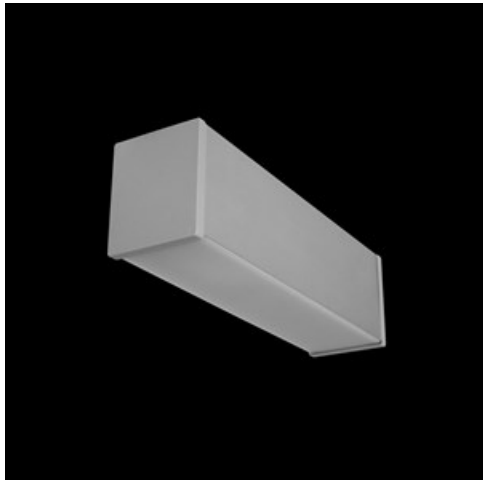

Produkt: X-LINE WALL 1x E27 PLX 24 / POD ŹRÓDŁO PARATHOM STICK**Indeks:** 19.3101.0001.24

Opis

Oprawa oświetleniowa na wymienne źródła o popularnym trzonku E27 wykonana z profilu aluminiowego wyposażona w przesłonę mleczną. Montaż w zależności od wersji odbywa się nastropowo (X-Line Surface) lub na ścianie (X-Line Wall). W oprawie konieczne musi być zastosowane źródło typu Parathome Stick na trzonek E27.

Informacje o produkcie

Kategoria	Oprawy nastropowe
Rodzina	X-LINE E27
Nazwa	X-LINE WALL 1x E27 PLX 24 / POD ŹRÓDŁO PARATHOM STICK
Indeks	19.3101.0001.24
EAN	5902107260484

Dane świetlne i elektryczne

Typ źródła	LED E27 PARATHOM STICK (brak w komplecie)
Strumień LED [lm]	w zależności od użytego źródła światła
Moc LED [W]	w zależności od użytego źródła światła
Strumień oprawy [lm]	w zależności od użytego źródła światła
Moc oprawy [W]	w zależności od użytego źródła światła
Skuteczność świetlna oprawy [lm/W]	w zależności od użytego źródła światła
Temperatura barwowa [K]	w zależności od użytego źródła światła
CRI	w zależności od użytego źródła światła
SDCM (źródła LED)	w zależności od użytego źródła światła
Kąt rozsyłu światła [°]	(C0-C180) / (C90-C270) - 113,2° / 114,4°
Klasa ochrony	I
Stopień szczelności	IP44
Zasilanie	220..240 V, 50..60 Hz
Żywotność LED [h]	w zależności od użytego źródła światła
Lx/By	w zależności od użytego źródła światła
Zasilacz elektroniczny	brak

Dane mechaniczne

Montaż	naścienny
Materiał	aluminium
Kolor	anodyzowane aluminium
Przesłona	PLX (opalizowane PMMA)
Odporność mechaniczna	IK04
Waga [kg]	0,3
Wymiary [mm]	250 x 63 x 74

Fotometria