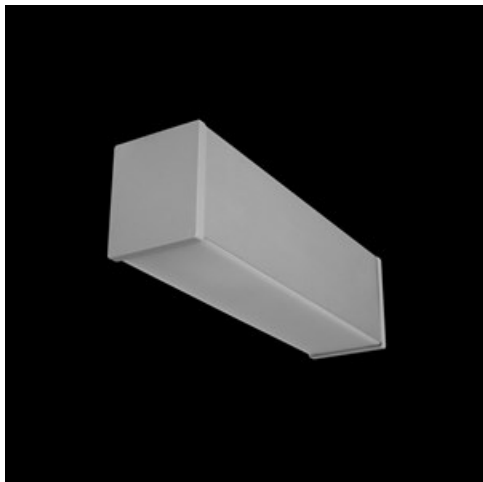

Produkt: X-LINE WALL 1x E27 PLX 24 / POD ŹRÓDŁO PARATHOM STICK**Indeks:** 19.3101.0001.24

Opis

Oprawa oświetleniowa na wymienne źródła o popularnym trzonku E27 wykonana z profilu aluminiowego wyposażona w przesłonę mleczną. Montaż w zależności od wersji odbywa się nastropowo (X-Line Surface) lub na ścianie (X-Line Wall). W oprawie konieczne musi być zastosowane źródło typu Parathome Stick na trzonek E27.

Informacje o produkcie

Kategoria	Oprawy nastropowe
Rodzina	X-LINE E27
Nazwa	X-LINE WALL 1x E27 PLX 24 / POD ŹRÓDŁO PARATHOM STICK
Indeks	19.3101.0001.24

Dane świetlne i elektryczne

Typ źródła	LED E27 PARATHOM STICK (brak w komplecie)
Strumień LED [lm]	w zależności od użytego źródła światła
Moc LED [W]	w zależności od użytego źródła światła
Strumień oprawy [lm]	w zależności od użytego źródła światła
Moc oprawy [W]	w zależności od użytego źródła światła
Skuteczność świetlna oprawy [lm/W]	w zależności od użytego źródła światła
Temperatura barwowa [K]	w zależności od użytego źródła światła
CRI	w zależności od użytego źródła światła
SDCM (źródła LED)	w zależności od użytego źródła światła
Kąt rozsyłu światła [°]	(C0-C180) / (C90-C270) - 113,2° / 114,4°
Klasa ochrony	I
Stopień szczelności	IP44
Zasilanie	220..240 V, 50..60 Hz
Żywotność LED [h]	w zależności od użytego źródła światła
Lx/By	w zależności od użytego źródła światła
Zasilacz elektroniczny	brak

Dane mechaniczne

Montaż	naścienny
Materiał	aluminium
Kolor	anodowane aluminium
Przesłona	PLX (opalizowane PMMA)
Odporność mechaniczna	IK04
Wymiary [mm]	250 x 63 x 74

Fotometria

Tolerancja strumienia świetlnego +/- 10%. Tolerancja mocy +/- 10%.
Dane techniczne mogą ulec zmianie. Zdjęcia opraw mogą odbiegać od rzeczywistości.
Data ostatniej aktualizacji: 12-01-2022