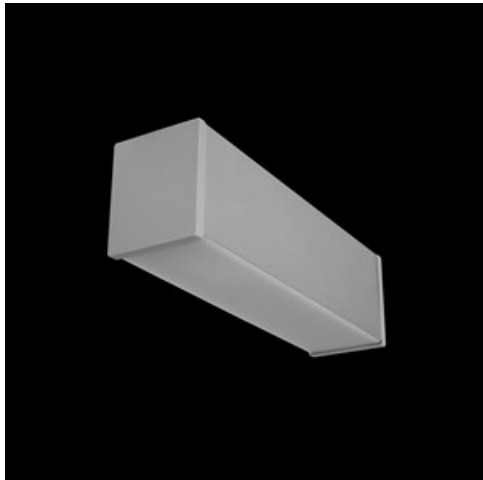

Produkt: X-LINE WALL 1x E27 PLX 24 / POD ŹRÓDŁO PARATHOM STICK**Indeks:** 19.3101.0001.24

Opis

Oprawa oświetleniowa na wymienne źródła o popularnym trzonku E27 wykonana z profilu aluminiowego wyposażona w przesłonę mleczną. Montaż w zależności od wersji odbywa się nastropowo (X-Line Surface) lub na ścianie (X-Line Wall). W oprawie konieczne musi być zastosowane źródło typu Parathome Stick na trzonek E27.

Informacje o produkcie

Kategoria	Oprawy nastropowe
Rodzina	X-LINE E27
Nazwa	X-LINE WALL 1x E27 PLX 24 / POD ŹRÓDŁO PARATHOM STICK
Indeks	19.3101.0001.24

Dane świetlne i elektryczne

Typ źródła	LED E27 PARATHOM STICK (brak w komplecie)
Strumień LED [lm]	w zależności od użytego źródła światła
Moc LED [W]	w zależności od użytego źródła światła
Strumień oprawy [lm]	w zależności od użytego źródła światła
Moc oprawy [W]	w zależności od użytego źródła światła
Skuteczność świetlna oprawy [lm/W]	w zależności od użytego źródła światła
Temperatura barwowa [K]	w zależności od użytego źródła światła
CRI	w zależności od użytego źródła światła
SDCM (źródła LED)	w zależności od użytego źródła światła
Kąt rozsyłu światła [°]	(C0-C180) / (C90-C270) - 113,2° / 114,4°
Klasa ochrony	I
Stopień szczelności	IP44
Zasilanie	220..240 V, 50..60 Hz
Żywotność LED [h]	w zależności od użytego źródła światła
Lx/By	w zależności od użytego źródła światła
Zasilacz elektroniczny	brak

Dane mechaniczne

Montaż	naścienny
Materiał	aluminium
Kolor	anodowane aluminium
Przesłona	PLX (opalizowane PMMA)
Odporność mechaniczna	IK04
Waga [kg]	0,3
Wymiary [mm]	250 x 63 x 74

Fotometria

Tolerancja strumienia świetlnego +/- 10%. Tolerancja mocy +/- 10%.
Dane techniczne mogą ulec zmianie. Zdjęcia opraw mogą odbiegać od rzeczywistości.
Data ostatniej aktualizacji: 01-07-2024