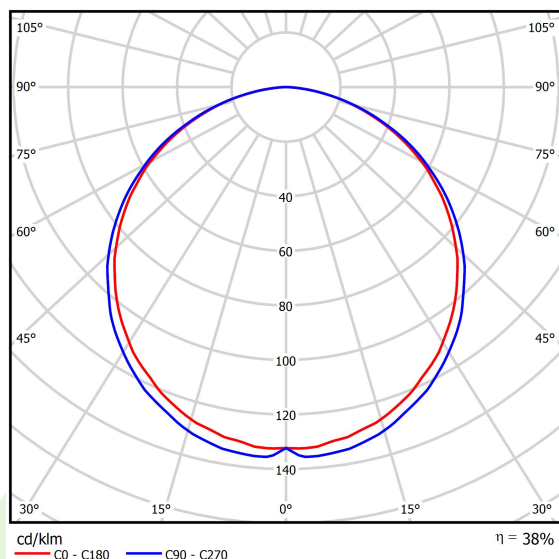

Produkt: X-LINE WALL 1x E27 PLX 24 / POD ŹRÓDŁO PARATHOM STICK**Indeks:** 19.3101.0001.24

Opis

Oprawa oświetleniowa na wymienne źródła o popularnym trzonku E27 wykonana z profilu aluminiowego wyposażona w przesłonę mleczną. Montaż w zależności od wersji odbywa się nastropowo (X-Line Surface) lub na ścianie (X-Line Wall). W oprawie konieczne musi być zastosowane źródło typu Parathome Stick na trzonek E27.

Informacje o produkcie

Kategoria	Oprawy nastropowe
Rodzina	X-LINE E27
Nazwa	X-LINE WALL 1x E27 PLX 24 / POD ŹRÓDŁO PARATHOM STICK
Indeks	19.3101.0001.24

Dane świetlne i elektryczne

Typ źródła	LED E27 PARATHOM STICK (brak w komplecie)
Strumień LED [lm]	w zależności od użytego źródła światła
Moc LED [W]	w zależności od użytego źródła światła
Strumień oprawy [lm]	w zależności od użytego źródła światła
Moc oprawy [W]	w zależności od użytego źródła światła
Skuteczność świetlna oprawy [lm/W]	w zależności od użytego źródła światła
Temperatura barwowa [K]	w zależności od użytego źródła światła
CRI	w zależności od użytego źródła światła
SDCM (źródła LED)	w zależności od użytego źródła światła
Kąt rozsyłu światła [°]	(C0-C180) / (C90-C270) - 113,2° / 114,4°
Klasa ochrony	I
Stopień szczelności	IP44
Zasilanie	220..240 V, 50..60 Hz
Żywotność LED [h]	w zależności od użytego źródła światła
Lx/By	w zależności od użytego źródła światła
Zasilacz elektroniczny	brak

Dane mechaniczne

Montaż	naścienny
Materiał	aluminium
Kolor	anodowane aluminium
Przesłona	PLX (opalizowane PMMA)
Odporność mechaniczna	IK04
Waga [kg]	0,3
Wymiary [mm]	250 x 63 x 74

Fotometria

Tolerancja strumienia świetlnego +/- 10%. Tolerancja mocy +/- 10%.
Dane techniczne mogą ulec zmianie. Zdjęcia opraw mogą odbiegać od rzeczywistości.
Data ostatniej aktualizacji: 01-07-2024