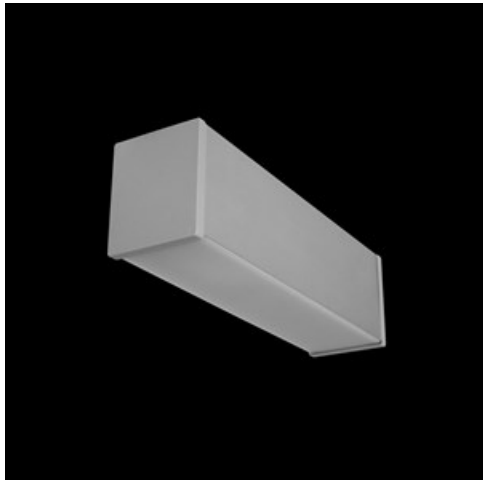

**Produkt:** X-LINE WALL 1x E27 PLX 04 / POD ŹRÓDŁO PARATHOM STICK**Indeks:** 19.3101.0001.04

## Opis

Oprawa oświetleniowa na wymienne źródła o popularnym trzonku E27 wykonana z profilu aluminiowego wyposażona w przesłonę mleczną. Montaż w zależności od wersji odbywa się nastropowo (X-Line Surface) lub na ścianie (X-Line Wall). W oprawie konieczne musi być zastosowane źródło typu Parathome Stick na trzonek E27.

## Informacje o produkcie

Kategoria	Oprawy nastropowe
Rodzina	X-LINE E27
Nazwa	X-LINE WALL 1x E27 PLX 04 / POD ŹRÓDŁO PARATHOM STICK
Indeks	19.3101.0001.04
EAN	5902107260491