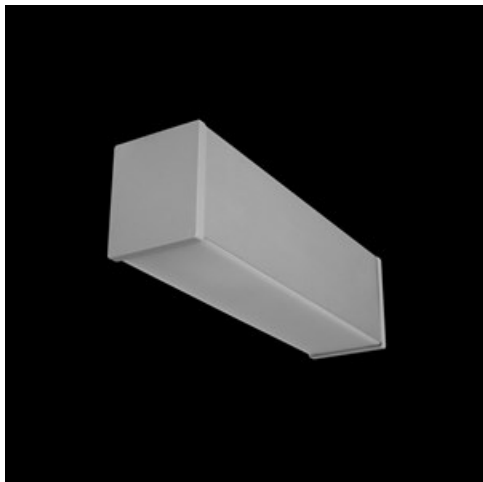

Produkt: X-LINE WALL 1x E27 PLX 04 / POD ŹRÓDŁO PARATHOM STICK**Indeks:** 19.3101.0001.04

Opis

Oprawa oświetleniowa na wymienne źródła o popularnym trzonku E27 wykonana z profilu aluminiowego wyposażona w przesłonę mleczną. Montaż w zależności od wersji odbywa się nastropowo (X-Line Surface) lub na ścianie (X-Line Wall). W oprawie konieczne musi być zastosowane źródło typu Parathome Stick na trzonek E27.

Informacje o produkcie

Kategoria	Oprawy nastropowe
Rodzina	X-LINE E27
Nazwa	X-LINE WALL 1x E27 PLX 04 / POD ŹRÓDŁO PARATHOM STICK
Indeks	19.3101.0001.04

Dane świetlne i elektryczne

Typ źródła	LED E27 PARATHOM STICK (brak w komplecie)
Strumień LED [lm]	w zależności od użytego źródła światła
Moc LED [W]	w zależności od użytego źródła światła
Strumień oprawy [lm]	w zależności od użytego źródła światła
Moc oprawy [W]	w zależności od użytego źródła światła
Skuteczność świetlna oprawy [lm/W]	w zależności od użytego źródła światła
Temperatura barwowa [K]	w zależności od użytego źródła światła
CRI	w zależności od użytego źródła światła
SDCM (źródła LED)	w zależności od użytego źródła światła
Kąt rozsyłu światła [°]	(C0-C180) / (C90-C270) - 113,2° / 114,4°
Klasa ochrony	I
Stopień szczelności	IP44
Zasilanie	220..240 V, 50..60 Hz
Żywotność LED [h]	w zależności od użytego źródła światła
Lx/By	w zależności od użytego źródła światła
Zasilacz elektroniczny	brak

Dane mechaniczne

Montaż	naścienny
Materiał	aluminium
Kolor	RAL 9005 (czarny)
Przesłona	PLX (opalizowane PMMA)
Odporność mechaniczna	IK04
Wymiary [mm]	250 x 63 x 74

Fotometria