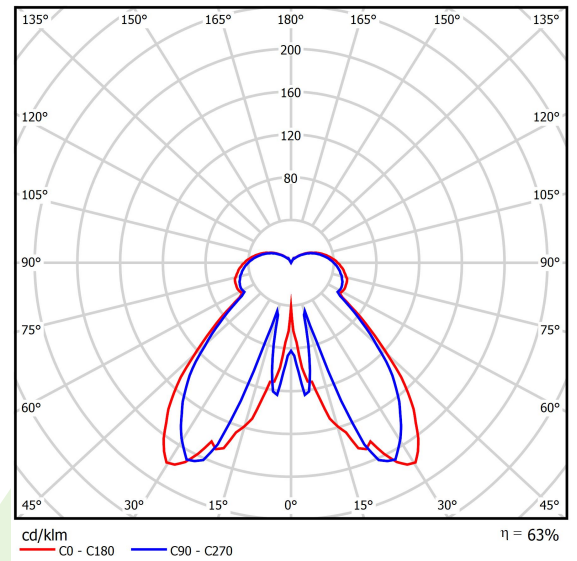

## Beschreibung

Außenbeleuchtung. Montageart: Pollerleuchte. Gehäuse aus Aluminium. Farbe - RAL 9007 (dunkelgrau, metallisch, feine Struktur). Abmessungen: Ø210 x 300 mm. Gewicht 3,61 kg. Abdeckung: transparentes Polycarbonat. Der Wirkungsgrad des optischen Systems ist 63,11%. Abstrahlwinkel: (C0-C180) / (C90-C270) - 96,4° / 94,6°. Lichtquelle: LED. Farbtemperatur 3000 K. SDCM=3. CRI>80. Lebensdauer: 60000 h L80/B10. Leuchtenlichtstrom: 1258 lm. Gesamtleistungsaufnahme: 15 W. Leuchten Lichtausbeute: 83,9 lm/W. Vorschaltgerät: Ein/Aus (E). Netzspannung 220..240 V, 50..60 Hz. Leistungsfaktor cosφ: >0,95. Belastbarkeit der Schaltung: 29 (B10), 47 (B16), 49 (C10), 79 (C16). Umgebungstemperatur: -20 ÷ 30° C. Schutzart: IP65. Stoßfestigkeitsgrad: IK08. Schutzklasse: I.

## Technische Daten

Lichtquelle	<b>LED</b>
LED-Lichtstrom [lm]	<b>1994</b>
LED-Leistung [W]	<b>13</b>
Leuchtenlichtstrom [lm]	<b>1258</b>
Gesamtleistungsaufnahme [W]	<b>15</b>
Leuchten Lichtausbeute [lm/W]	<b>83,9</b>
Farbtemperatur [K]	<b>3000</b>
CRI	<b>&gt;80</b>
SDCM (LED-Quellen)	<b>3</b>
Abstrahlwinkel [°]	<b>(C0-C180) / (C90-C270) - 96,4° / 94,6°</b>
Schutzklasse	<b>I</b>
Schutzart	<b>IP65</b>
Netzspannung	<b>220..240 V, 50..60 Hz</b>
Lebensdauer [h]	<b>60000</b>
Lx/By	<b>L80/B10</b>
Umgebungstemperatur [°C]	<b>-20 ÷ 30</b>
Betriebsgerät	<b>Ein/Aus (E)</b>
Leistungsfaktor cos φ	<b>&gt;0,95</b>
Belastbarkeit der Schaltung	<b>29 (B10), 47 (B16), 49 (C10), 79 (C16)</b>

## Technische Daten

Montageart	<b>Pollerleuchte</b>
Leuchtenkörper	<b>Aluminium</b>
Leuchtenfarbe	<b>RAL 9007 (dunkelgrau, metallisch, feine Struktur)</b>
Abdeckung	<b>transparentes Polycarbonat</b>
Stoßfestigkeitsgrad	<b>IK08</b>
Gewicht [kg]	<b>3,61</b>
Abmessungen [mm]	<b>Ø210 x 300</b>

## Lichtverteilung