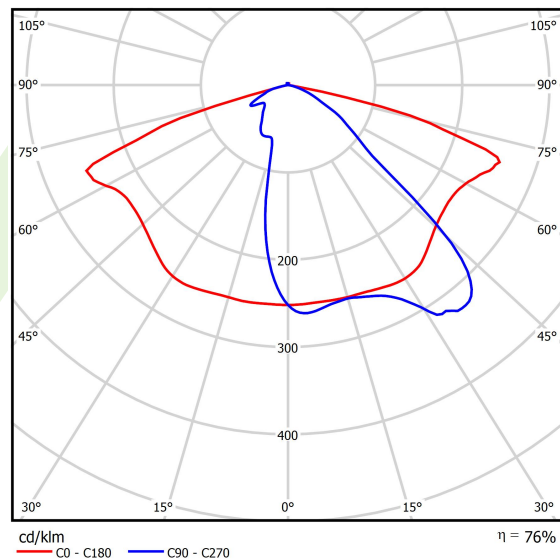

Produkt: STREETPARK S LED PREMIUM HE 4000 STREET-M E IP66 22 757

Index: 19.3175.0001.22

Beschreibung

Außenbeleuchtung. Montageart: Mastmontage. Gehäuse aus Aluminium. Farbe - RAL 9007 (dunkelgrau). Abmessungen: 628 x 266 x 99 mm. Gewicht 4,6 kg. Abdeckung: gehärtetes Glas. Der Wirkungsgrad des optischen Systems ist 76,14%. Abstrahlwinkel: Straßenbeleuchtung. Lichtquelle: LED. Farbtemperatur 5700 K. CRI>70. Lebensdauer: 100000 h L80/B10. Leuchtenlichtstrom: 3019 lm. Gesamtleistungsaufnahme: 28 W. Leuchten Lichtausbeute: 107,8 lm/W. Vorschaltgerät: Ein/Aus (E). Netzspannung 220..240 V, 50..60 Hz. Leistungsfaktor cos ϕ : >0,95. Belastbarkeit der Schaltung: 15 (B10), 25 (B16), 25 (C10), 40 (C16). Umgebungstemperatur: -40 ÷ 40° C. Schutzart: IP66. Stoßfestigkeitsgrad: IK09. Schutzklasse: I. *Ausgewählte Leuchtenvarianten sind mit ENEC-Zertifikat erhältlich.

Produktmerkmale

Kategorie	Aussenleuchten
Familie	STREETPARK S LED PREMIUM
Name	STREETPARK S LED PREMIUM HE 4000 STREET-M E IP66 22 757
Index	19.3175.0001.22
EAN	5902107209346

Technische Daten

Lichtquelle	LED
LED-Lichtstrom [lm]	3965
LED-Leistung [W]	25
Leuchtenlichtstrom [lm]	3019
Gesamtleistungsaufnahme [W]	28
Leuchten Lichtausbeute [lm/W]	107,8
Farbtemperatur [K]	5700
CRI	>70
Abstrahlwinkel [°]	Straßenbeleuchtung
Schutzklasse	I
Schutzart	IP66
Netzspannung	220..240 V, 50..60 Hz
Lebensdauer [h]	100000
Lx/By	L80/B10
Umgebungstemperatur [°C]	-40 ÷ 40
Betriebsgerät	Ein/Aus (E)
Leistungsfaktor cos ϕ	>0,95
Belastbarkeit der Schaltung	15 (B10), 25 (B16), 25 (C10), 40 (C16)

Technische Daten

Montageart	Mastmontage
Leuchtenkörper	Aluminium
Leuchtenfarbe	RAL 9007 (dunkelgrau)
Abdeckung	gehärtetes Glas
Stoßfestigkeitsgrad	IK09
Gewicht [kg]	4,6
Abmessungen [mm]	628 x 266 x 99

Lichtverteilung