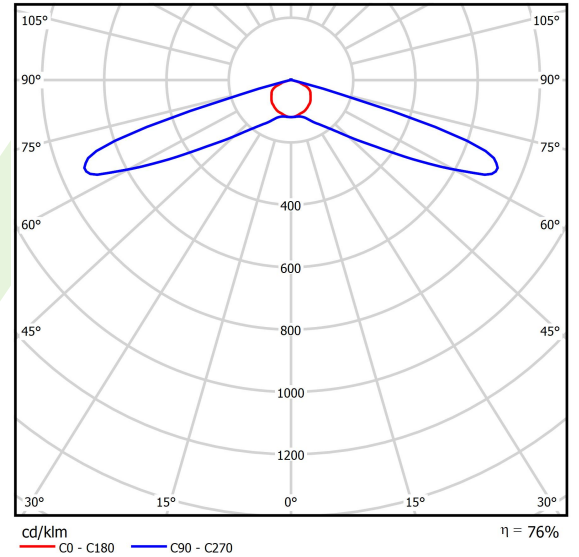

Produkt: STREETPARK S LED PREMIUM HO 11000 STREET-S E IP66 22 757

Index: 19.3175.0005.22

Beschreibung

Außenbeleuchtung. Montageart: Mastmontage. Gehäuse aus Aluminium. Farbe - RAL 9007 (dunkelgrau). Abmessungen: 628 x 266 x 99 mm. Gewicht 5,1 kg. Abdeckung: gehärtetes Glas. Der Wirkungsgrad des optischen Systems ist 76,38%. Abstrahlwinkel: Straßenbeleuchtung. Lichtquelle: LED. Farbtemperatur 5700 K. CRI>70. Lebensdauer: 100000 h L80/B10. Leuchtenlichtstrom: 8535 lm. Gesamtleistungsaufnahme: 83 W. Leuchten Lichtausbeute: 102,8 lm/W. Vorschaltgerät: Ein/Aus (E). Netzspannung 220..240 V, 50..60 Hz. Leistungsfaktor $\cos\phi$: >0,95. Belastbarkeit der Schaltung: 6 (B10), 10 (B16), 10 (C10), 17 (C16). Umgebungstemperatur: -40 ÷ 40° C. Schutzart: IP66. Stoßfestigkeitsgrad: IK09. Schutzklasse: I. *Ausgewählte Leuchtenvarianten sind mit ENEC-Zertifikat erhältlich.

Produktmerkmale

Kategorie	Aussenleuchten
Familie	STREETPARK S LED PREMIUM
Name	STREETPARK S LED PREMIUM HO 11000 STREET-S E IP66 22 757
Index	19.3175.0005.22
EAN	5902107209384

Technische Daten

Lichtquelle	LED
LED-Lichtstrom [lm]	11175
LED-Leistung [W]	76
Leuchtenlichtstrom [lm]	8535
Gesamtleistungsaufnahme [W]	83
Leuchten Lichtausbeute [lm/W]	102,8
Farbtemperatur [K]	5700
CRI	>70
Abstrahlwinkel [°]	Straßenbeleuchtung
Schutzklasse	I
Schutzart	IP66
Netzspannung	220..240 V, 50..60 Hz
Lebensdauer [h]	100000
Lx/By	L80/B10
Umgebungstemperatur [°C]	-40 ÷ 40
Betriebsgerät	Ein/Aus (E)
Leistungsfaktor $\cos\phi$	>0,95
Belastbarkeit der Schaltung	6 (B10), 10 (B16), 10 (C10), 17 (C16)

Technische Daten

Montageart	Mastmontage
Leuchtenkörper	Aluminium
Leuchtenfarbe	RAL 9007 (dunkelgrau)
Abdeckung	gehärtetes Glas
Stoßfestigkeitsgrad	IK09
Gewicht [kg]	5,1
Abmessungen [mm]	628 x 266 x 99

Lichtverteilung