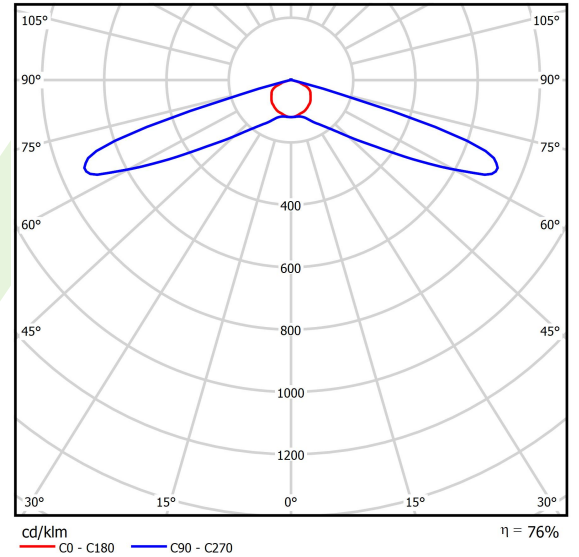

Technische Daten

Montageart	Mastmontage
Leuchtenkörper	Aluminium
Leuchtenfarbe	RAL 9007 (dunkelgrau)
Abdeckung	gehärtetes Glas
Stoßfestigkeitsgrad	IK09
Gewicht [kg]	7,7
Abmessungen [mm]	718 x 311 x 103

Lichtverteilung