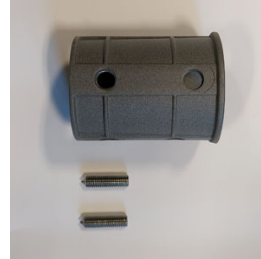

Produkt: STREETPARK M LED PREMIUM HE 5000 STREET-S E IP66 22 757

Index: 19.3174.0002.22

Beschreibung

Außenbeleuchtung. Montageart: Mastmontage. Gehäuse aus Aluminium. Farbe - RAL 9007 (dunkelgrau). Abmessungen: 718 x 311 x 103 mm. Gewicht 7,7 kg. Abdeckung: gehärtetes Glas. Der Wirkungsgrad des optischen Systems ist 76,38%. Abstrahlwinkel: Straßenbeleuchtung. Lichtquelle: LED. Farbtemperatur 5700 K. CRI>70. Lebensdauer: 100000 h L80/B10. Leuchtenlichtstrom: 4038 lm. Gesamtleistungsaufnahme: 35 W. Leuchten Lichtausbeute: 115,4 lm/W. Vorschaltgerät: Ein/Aus (E). Netzspannung 220..240 V, 50..60 Hz. Leistungsfaktor cos ϕ : >0,95. Belastbarkeit der Schaltung: 6 (B10), 10 (B16), 10 (C10), 17 (C16). Umgebungstemperatur: -40 ÷ 40° C. Schutzart: IP66. Stoßfestigkeitsgrad: IK09. Schutzklasse: I. *Ausgewählte Leuchtenvarianten sind mit ENEC-Zertifikat erhältlich.

Technische Daten

Montageart	Mastmontage
Leuchtenkörper	Aluminium
Leuchtenfarbe	RAL 9007 (dunkelgrau)
Abdeckung	gehärtetes Glas
Stoßfestigkeitsgrad	IK09
Gewicht [kg]	7,7
Abmessungen [mm]	718 x 311 x 103

Lichtverteilung

Zubehör

Index 50ELR76/60

Type REDUKTOR R76/60x100

Index 27LBD-REDUCTION LBD

Type [A] STREETPARK pole reduction LBD-S05S & LBD-S05M

Index 6BW-M8X40DIN914

Type M8x40 DIN 914 A2 NON-NEW PRESS-FIT CYLINDER WITH TAPER END FOR CYLINDER KEYS

Index 27LBD-Holder Fi76

Type STREETPARK Holder Fi 76 mm, RAL7021

Index 27LBD-HOLDER FI35

Type STREETPARK Holder Fi 35 mm (arm Fi32) , RAL7021

Index 19.3100.0001.21

Type Pole Mounting Bracket for STREETPARK Fi 50