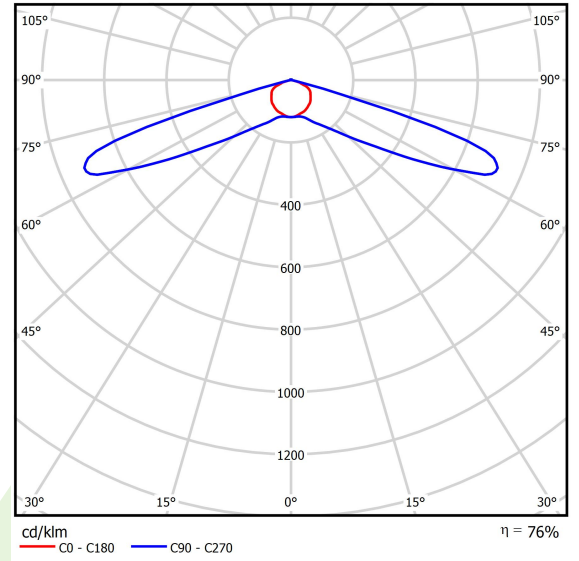

Lichtverteilung