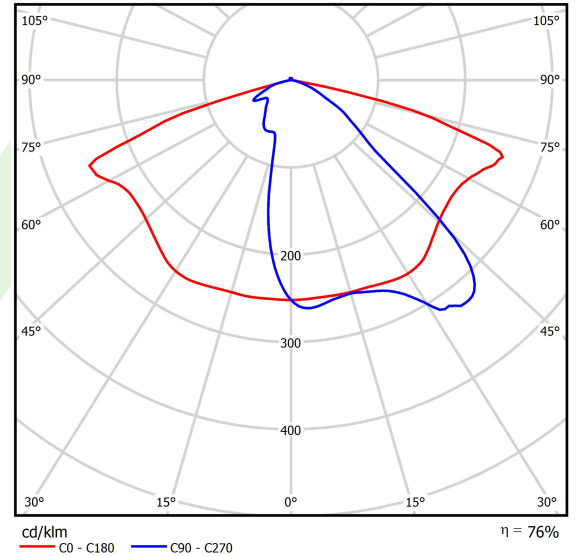

Produkt: STREETPARK M LED PREMIUM HE 5000 STREET-M E IP66 22 757

Index: 19.3174.0001.22

Beschreibung

Außenbeleuchtung. Montageart: Mastmontage. Gehäuse aus Aluminium. Farbe - RAL 9007 (dunkelgrau). Abmessungen: 718 x 311 x 103 mm. Gewicht 7 kg. Abdeckung: gehärtetes Glas. Der Wirkungsgrad des optischen Systems ist 76,14%. Abstrahlwinkel: Straßenbeleuchtung. Lichtquelle: LED. Farbtemperatur 5700 K. CRI>70. Lebensdauer: 100000 h L80/B10. Leuchtenlichtstrom: 4026 lm. Gesamtleistungsaufnahme: 35 W. Leuchten Lichtausbeute: 115 lm/W. Vorschaltgerät: Ein/Aus (E). Netzspannung 220..240 V, 50..60 Hz. Leistungsfaktor cos ϕ : >0,95. Belastbarkeit der Schaltung: 6 (B10), 10 (B16), 10 (C10), 17 (C16). Umgebungstemperatur: -40 ÷ 40° C. Schutzart: IP66. Stoßfestigkeitsgrad: IK09. Schutzklasse: I. *Ausgewählte Leuchtenvarianten sind mit ENEC-Zertifikat erhältlich.

Produktmerkmale

Kategorie	Aussenleuchten
Familie	STREETPARK M LED PREMIUM
Name	STREETPARK M LED PREMIUM HE 5000 STREET-M E IP66 22 757
Index	19.3174.0001.22
EAN	5902107209285

Technische Daten

Lichtquelle	LED
LED-Lichtstrom [lm]	5287
LED-Leistung [W]	32
Leuchtenlichtstrom [lm]	4026
Gesamtleistungsaufnahme [W]	35
Leuchten Lichtausbeute [lm/W]	115
Farbtemperatur [K]	5700
CRI	>70
Abstrahlwinkel [°]	Straßenbeleuchtung
Schutzklasse	I
Schutzart	IP66
Netzspannung	220..240 V, 50..60 Hz
Lebensdauer [h]	100000
Lx/By	L80/B10
Umgebungstemperatur [°C]	-40 ÷ 40
Betriebsgerät	Ein/Aus (E)
Leistungsfaktor cos ϕ	>0,95
Belastbarkeit der Schaltung	6 (B10), 10 (B16), 10 (C10), 17 (C16)

Technische Daten

Montageart	Mastmontage
Leuchtenkörper	Aluminium
Leuchtenfarbe	RAL 9007 (dunkelgrau)
Abdeckung	gehärtetes Glas
Stoßfestigkeitsgrad	IK09
Gewicht [kg]	7
Abmessungen [mm]	718 x 311 x 103

Lichtverteilung