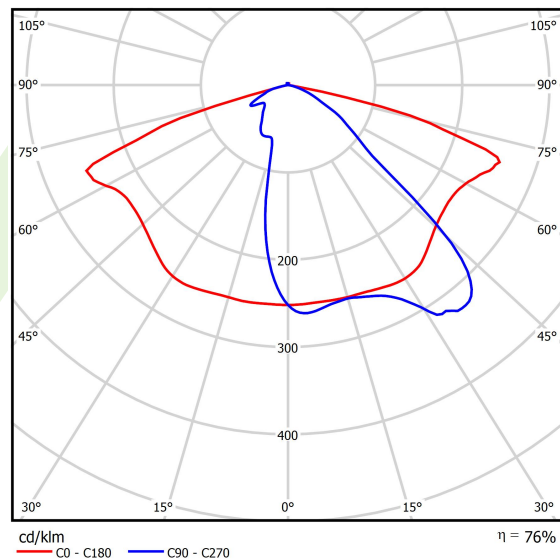

Produkt: STREETPARK M LED PREMIUM HE 5000 STREET-M E IP66 22 757

Index: 19.3174.0001.22

Beschreibung

Außenbeleuchtung. Montageart: Mastmontage. Gehäuse aus Aluminium. Farbe - RAL 9007 (dunkelgrau). Abmessungen: 718 x 311 x 103 mm. Gewicht 7 kg. Abdeckung: gehärtetes Glas. Der Wirkungsgrad des optischen Systems ist 76,14%. Abstrahlwinkel: Straßenbeleuchtung. Lichtquelle: LED. Farbtemperatur 5700 K. CRI>70. Lebensdauer: 100000 h L80/B10. Leuchtenlichtstrom: 4026 lm. Gesamtleistungsaufnahme: 35 W. Leuchten Lichtausbeute: 115 lm/W. Vorschaltgerät: Ein/Aus (E). Netzspannung 220..240 V, 50..60 Hz. Leistungsfaktor $\cos\phi$: >0,95. Belastbarkeit der Schaltung: 6 (B10), 10 (B16), 10 (C10), 17 (C16). Umgebungstemperatur: -40 ÷ 40° C. Schutzart: IP66. Stoßfestigkeitsgrad: IK09. Schutzklasse: I. *Ausgewählte Leuchtenvarianten sind mit ENEC-Zertifikat erhältlich.

Produktmerkmale

Kategorie	Aussenleuchten
Familie	STREETPARK M LED PREMIUM
Type	STREETPARK M LED PREMIUM HE 5000 STREET-M E IP66 22 757
Index	19.3174.0001.22
EAN	5902107209285

Technische Daten

Lichtquelle	LED
LED-Lichtstrom [lm]	5287
LED-Leistung [W]	32
Leuchtenlichtstrom [lm]	4026
Gesamtleistungsaufnahme [W]	35
Leuchten Lichtausbeute [lm/W]	115
Farbtemperatur [K]	5700
CRI	>70
Abstrahlwinkel [°]	Straßenbeleuchtung
Schutzklasse	I
Schutzart	IP66
Netzspannung	220..240 V, 50..60 Hz
Lebensdauer [h]	100000
Lx/By	L80/B10
Umgebungstemperatur [°C]	-40 ÷ 40
Betriebsgerät	Ein/Aus (E)
Leistungsfaktor $\cos\phi$	>0,95
Belastbarkeit der Schaltung	6 (B10), 10 (B16), 10 (C10), 17 (C16)

Technische Daten

Montageart	Mastmontage
Leuchtenkörper	Aluminium
Leuchtenfarbe	RAL 9007 (dunkelgrau)
Abdeckung	gehärtetes Glas
Stoßfestigkeitsgrad	IK09
Gewicht [kg]	7
Abmessungen [mm]	718 x 311 x 103

Lichtverteilung