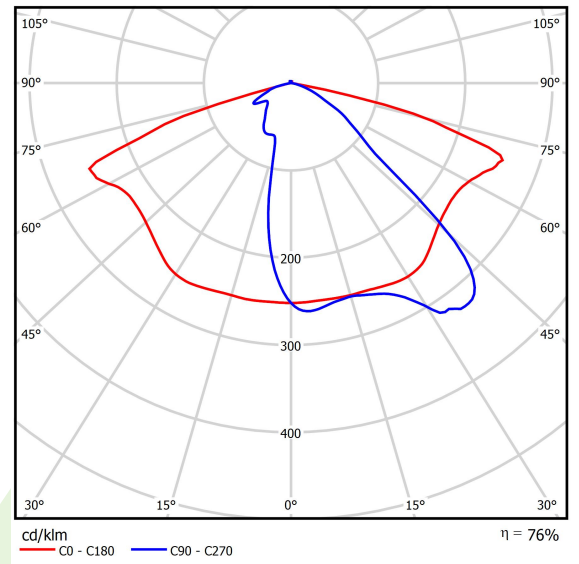

Produkt: STREETPARK M LED PREMIUM HE 5000 STREET-M E IP66 22 757

Index: 19.3174.0001.22

Beschreibung

Außenbeleuchtung. Montageart: Mastmontage. Gehäuse aus Aluminium. Farbe - RAL 9007 (dunkelgrau). Abmessungen: 718 x 311 x 103 mm. Gewicht 7 kg. Abdeckung: gehärtetes Glas. Der Wirkungsgrad des optischen Systems ist 76,14%. Abstrahlwinkel: Straßenbeleuchtung. Lichtquelle: LED. Farbtemperatur 5700 K. CRI>70. Lebensdauer: 100000 h L80/B10. Leuchtenlichtstrom: 4026 lm. Gesamtleistungsaufnahme: 35 W. Leuchten Lichtausbeute: 115 lm/W. Vorschaltgerät: Ein/Aus (E). Netzspannung 220..240 V, 50..60 Hz. Leistungsfaktor cos ϕ : >0,95. Belastbarkeit der Schaltung: 6 (B10), 10 (B16), 10 (C10), 17 (C16). Umgebungstemperatur: -40 ÷ 40° C. Schutzart: IP66. Stoßfestigkeitsgrad: IK09. Schutzklasse: I. *Ausgewählte Leuchtenvarianten sind mit ENEC-Zertifikat erhältlich.

Produktmerkmale

Kategorie	Aussenleuchten
Familie	STREETPARK M LED PREMIUM
Type	STREETPARK M LED PREMIUM HE 5000 STREET-M E IP66 22 757
Index	19.3174.0001.22

Technische Daten

Lichtquelle	LED
LED-Lichtstrom [lm]	5287
LED-Leistung [W]	32
Leuchtenlichtstrom [lm]	4026
Gesamtleistungsaufnahme [W]	35
Leuchten Lichtausbeute [lm/W]	115
Farbtemperatur [K]	5700
CRI	>70
Abstrahlwinkel [°]	Straßenbeleuchtung
Schutzklasse	I
Schutzart	IP66
Netzspannung	220..240 V, 50..60 Hz
Lebensdauer [h]	100000
Lx/By	L80/B10
Umgebungstemperatur [°C]	-40 ÷ 40
Betriebsgerät	Ein/Aus (E)
Leistungsfaktor cos ϕ	>0,95
Belastbarkeit der Schaltung	6 (B10), 10 (B16), 10 (C10), 17 (C16)

Technische Daten

Montageart	Mastmontage
Leuchtenkörper	Aluminium
Leuchtenfarbe	RAL 9007 (dunkelgrau)
Abdeckung	gehärtetes Glas
Stoßfestigkeitsgrad	IK09
Gewicht [kg]	7
Abmessungen [mm]	718 x 311 x 103

Lichtverteilung