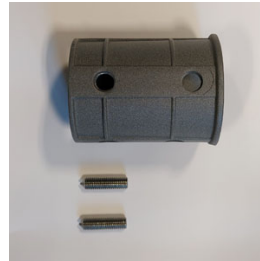

Produkt: STREETPARK M LED PREMIUM HE 5000 STREET-M E IP66 22 757

Index: 19.3174.0001.22

Beschreibung

Außenbeleuchtung. Montageart: Mastmontage. Gehäuse aus Aluminium. Farbe - RAL 9007 (dunkelgrau). Abmessungen: 718 x 311 x 103 mm. Gewicht 7 kg. Abdeckung: gehärtetes Glas. Der Wirkungsgrad des optischen Systems ist 76,14%. Abstrahlwinkel: Straßenbeleuchtung. Lichtquelle: LED. Farbtemperatur 5700 K. CRI>70. Lebensdauer: 100000 h L80/B10. Leuchtenlichtstrom: 4026 lm. Gesamtleistungsaufnahme: 35 W. Leuchten Lichtausbeute: 115 lm/W. Vorschaltgerät: Ein/Aus (E). Netzspannung 220..240 V, 50..60 Hz. Leistungsfaktor cos ϕ : >0,95. Belastbarkeit der Schaltung: 6 (B10), 10 (B16), 10 (C10), 17 (C16). Umgebungstemperatur: -40 ÷ 40° C. Schutzart: IP66. Stoßfestigkeitsgrad: IK09. Schutzklasse: I. *Ausgewählte Leuchtenvarianten sind mit ENEC-Zertifikat erhältlich.

Technische Daten

Montageart	Mastmontage
Leuchtenkörper	Aluminium
Leuchtenfarbe	RAL 9007 (dunkelgrau)
Abdeckung	gehärtetes Glas
Stoßfestigkeitsgrad	IK09
Gewicht [kg]	7
Abmessungen [mm]	718 x 311 x 103

Lichtverteilung

Zubehör

Index 50ELR76/60

Type REDUKTOR R76/60x100

Index 27LBD-REDUCTION LBD

Type [A] STREETPARK pole reduction
LBD-S05S & LBD-S05M

Index 6BW-M8X40DIN914

Type M8x40 DIN 914 A2 NON-NEW
PRESS-FIT CYLINDER WITH
TAPER END FOR CYLINDER
KEYS

Index 27LBD-Holder Fi76

Type STREETPARK Holder Fi 76 mm,
RAL7021

Index 27LBD-HOLDER FI35

Type STREETPARK Holder Fi 35 mm
(arm Fi32) , RAL7021

Index 19.3100.0001.21

Type Pole Mounting Bracket for
STREETPARK Fi 50