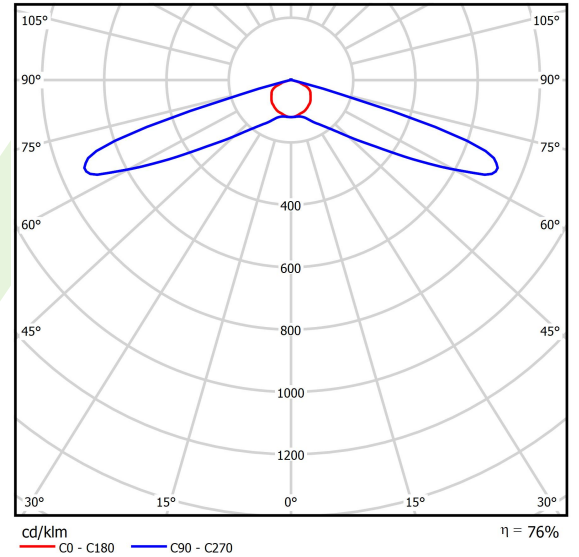

Technische Daten

Montageart	Mastmontage
Leuchtenkörper	Aluminium
Leuchtenfarbe	RAL 9007 (dunkelgrau)
Abdeckung	gehärtetes Glas
Stoßfestigkeitsgrad	IK09
Abmessungen [mm]	718 x 311 x 103

Lichtverteilung