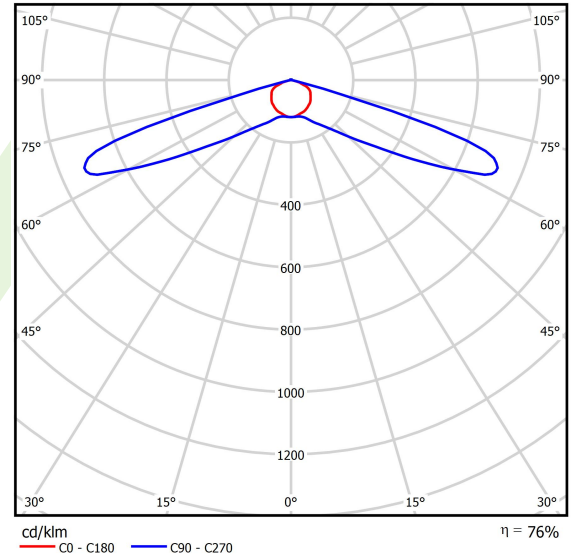

Produkt: STREETPARK M LED PREMIUM HO 15000 STREET-S E IP66 22 757

Index: 19.3174.0008.22

Beschreibung

Außenbeleuchtung. Montageart: Mastmontage. Gehäuse aus Aluminium. Farbe - RAL 9007 (dunkelgrau). Abmessungen: 718 x 311 x 103 mm. Abdeckung: gehärtetes Glas. Der Wirkungsgrad des optischen Systems ist 76,38%. Abstrahlwinkel: Straßenbeleuchtung. Lichtquelle: LED. Farbtemperatur 5700 K. CRI>70. Lebensdauer: 100000 h L80/B10. Leuchtenlichtstrom: 11381 lm. Gesamtleistungsaufnahme: 107 W. Leuchten Lichtausbeute: 106,4 lm/W. Vorschaltgerät: Ein/Aus (E). Netzspannung 220..240 V, 50..60 Hz. Leistungsfaktor cosφ: >0,95. Belastbarkeit der Schaltung: 6 (B10), 10 (B16), 10 (C10), 17 (C16). Umgebungstemperatur: -40 ÷ 40° C. Schutzart: IP66. Stoßfestigkeitsgrad: IK09. Schutzklasse: I. *Ausgewählte Leuchtenvarianten sind mit ENEC-Zertifikat erhältlich.

Produktmerkmale

Kategorie	Aussenleuchten
Familie	STREETPARK M LED PREMIUM
Name	STREETPARK M LED PREMIUM HO 15000 STREET-S E IP66 22 757
Index	19.3174.0008.22
EAN	5902107209322

Technische Daten

Lichtquelle	LED
LED-Lichtstrom [lm]	14900
LED-Leistung [W]	97
Leuchtenlichtstrom [lm]	11381
Gesamtleistungsaufnahme [W]	107
Leuchten Lichtausbeute [lm/W]	106,4
Farbtemperatur [K]	5700
CRI	>70
Abstrahlwinkel [°]	Straßenbeleuchtung
Schutzklasse	I
Schutzart	IP66
Netzspannung	220..240 V, 50..60 Hz
Lebensdauer [h]	100000
Lx/By	L80/B10
Umgebungstemperatur [°C]	-40 ÷ 40
Betriebsgerät	Ein/Aus (E)
Leistungsfaktor cos φ	>0,95
Belastbarkeit der Schaltung	6 (B10), 10 (B16), 10 (C10), 17 (C16)

Technische Daten

Montageart	Mastmontage
Leuchtenkörper	Aluminium
Leuchtenfarbe	RAL 9007 (dunkelgrau)
Abdeckung	gehärtetes Glas
Stoßfestigkeitsgrad	IK09
Abmessungen [mm]	718 x 311 x 103

Lichtverteilung

Zubehör