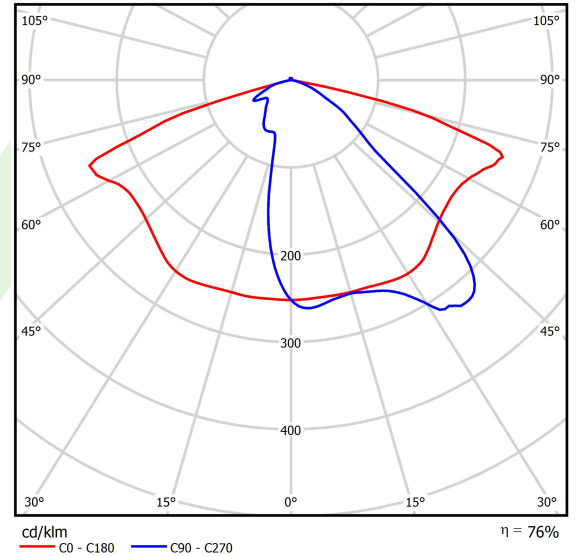

Produkt: STREETPARK M LED PREMIUM HO 7500 STREET-M E IP66 22 757

Index: 19.3174.0007.22

Beschreibung

Außenbeleuchtung. Montageart: Mastmontage. Gehäuse aus Aluminium. Farbe - RAL 9007 (dunkelgrau). Abmessungen: 718 x 311 x 103 mm. Gewicht 7 kg. Abdeckung: gehärtetes Glas. Der Wirkungsgrad des optischen Systems ist 76,14%. Abstrahlwinkel: Straßenbeleuchtung. Lichtquelle: LED. Farbtemperatur 5700 K. CRI>70. Lebensdauer: 100000 h L80/B10. Leuchtenlichtstrom: 5672 lm. Gesamtleistungsaufnahme: 54 W. Leuchten Lichtausbeute: 105 lm/W. Vorschaltgerät: Ein/Aus (E). Netzspannung 220..240 V, 50..60 Hz. Leistungsfaktor cos ϕ : >0,95. Belastbarkeit der Schaltung: 6 (B10), 11 (B16), 11 (C10), 18 (C16). Umgebungstemperatur: -40 ÷ 40° C. Schutzart: IP66. Stoßfestigkeitsgrad: IK09. Schutzklasse: I. *Ausgewählte Leuchtenvarianten sind mit ENEC-Zertifikat erhältlich.

Produktmerkmale

Kategorie	Aussenleuchten
Familie	STREETPARK M LED PREMIUM
Name	STREETPARK M LED PREMIUM HO 7500 STREET-M E IP66 22 757
Index	19.3174.0007.22
EAN	5902107209315

Technische Daten

Lichtquelle	LED
LED-Lichtstrom [lm]	7450
LED-Leistung [W]	49
Leuchtenlichtstrom [lm]	5672
Gesamtleistungsaufnahme [W]	54
Leuchten Lichtausbeute [lm/W]	105
Farbtemperatur [K]	5700
CRI	>70
Abstrahlwinkel [°]	Straßenbeleuchtung
Schutzklasse	I
Schutzart	IP66
Netzspannung	220..240 V, 50..60 Hz
Lebensdauer [h]	100000
Lx/By	L80/B10
Umgebungstemperatur [°C]	-40 ÷ 40
Betriebsgerät	Ein/Aus (E)
Leistungsfaktor cos ϕ	>0,95
Belastbarkeit der Schaltung	6 (B10), 11 (B16), 11 (C10), 18 (C16)

Technische Daten

Montageart	Mastmontage
Leuchtenkörper	Aluminium
Leuchtenfarbe	RAL 9007 (dunkelgrau)
Abdeckung	gehärtetes Glas
Stoßfestigkeitsgrad	IK09
Gewicht [kg]	7
Abmessungen [mm]	718 x 311 x 103

Lichtverteilung