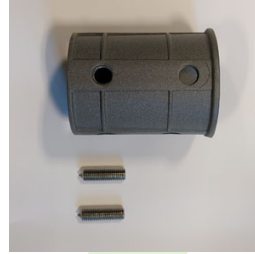

Produkt: STREETPARK M LED PREMIUM HO 7500 STREET-M E IP66 22 757

Index: 19.3174.0007.22

Beschreibung

Außenbeleuchtung. Montageart: Mastmontage. Gehäuse aus Aluminium. Farbe - RAL 9007 (dunkelgrau). Abmessungen: 718 x 311 x 103 mm. Gewicht 7 kg. Abdeckung: gehärtetes Glas. Der Wirkungsgrad des optischen Systems ist 76,14%. Abstrahlwinkel: Straßenbeleuchtung. Lichtquelle: LED. Farbtemperatur 5700 K. CRI>70. Lebensdauer: 100000 h L80/B10. Leuchtenlichtstrom: 5672 lm. Gesamtleistungsaufnahme: 54 W. Leuchten Lichtausbeute: 105 lm/W. Vorschaltgerät: Ein/Aus (E). Netzspannung 220..240 V, 50..60 Hz. Leistungsfaktor cos ϕ : >0,95. Belastbarkeit der Schaltung: 6 (B10), 11 (B16), 11 (C10), 18 (C16). Umgebungstemperatur: -40 ÷ 40° C. Schutzart: IP66. Stoßfestigkeitsgrad: IK09. Schutzklasse: I. *Ausgewählte Leuchtenvarianten sind mit ENEC-Zertifikat erhältlich.

Technische Daten

Montageart	Mastmontage
Leuchtenkörper	Aluminium
Leuchtenfarbe	RAL 9007 (dunkelgrau)
Abdeckung	gehärtetes Glas
Stoßfestigkeitsgrad	IK09
Gewicht [kg]	7
Abmessungen [mm]	718 x 311 x 103

Lichtverteilung

Zubehör

Index 50ELR76/60

Name REDUKTOR R76/60x100

Index 27LBD-REDUCTION LBD

Name [A] STREETPARK pole reduction LBD-S05S & LBD-S05M

Index 6BW-M8X40DIN914

Name M8x40 DIN 914 A2 NON-NEW PRESS-FIT CYLINDER WITH TAPER END FOR CYLINDER KEYS

Index 27LBD-Holder Fi76

Name STREETPARK Holder Fi 76 mm, RAL7021

Index 27LBD-HOLDER FI35

Name STREETPARK Holder Fi 35 mm (arm Fi32) , RAL7021

Index 19.3100.0001.21

Name Pole Mounting Bracket for STREETPARK Fi 50