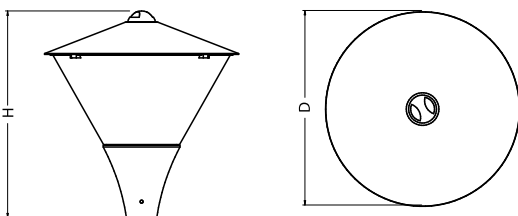

## Beschreibung

Außenbeleuchtung. Montageart: Mastmontage. Gehäuse aus Aluminium. Farbe - RAL 9005 (schwarz). Abmessungen: Ø448 x 476 mm. Gewicht 4,6 kg. Abdeckung: transparentes Polycarbonat. Der Wirkungsgrad des optischen Systems ist 79,16%. Abstrahlwinkel: (C0-C180) / (C90-C270) - 159,6° / 159°. Lichtquelle: LED. Farbtemperatur 4000 K. SDCM=3. CRI>80. Lebensdauer: 70000 h L80/B10. Leuchtenlichtstrom: 4857 lm. Gesamtleistungsaufnahme: 41 W. Leuchten Lichtausbeute: 118,5 lm/W. Vorschaltgerät: Ein/Aus (E). Netzspannung 220..240 V, 50..60 Hz. Leistungsfaktor cosφ: >0,95. Belastbarkeit der Schaltung: 15 (B10), 25 (B16), 25 (C10), 40 (C16). Umgebungstemperatur: -25 ÷ 30° C. Schutzart: IP54. Stoßfestigkeitsgrad: IK09. Schutzklasse: I. Optional kann die Leuchte die Schutzart IP65 haben.

## Technische Daten

Montageart	<b>Mastmontage</b>
Leuchtenkörper	<b>Aluminium</b>
Leuchtenfarbe	<b>RAL 9005 (schwarz)</b>
Abdeckung	<b>transparentes Polycarbonat</b>
Stoßfestigkeitsgrad	<b>IK09</b>
Gewicht [kg]	<b>4,6</b>
Abmessungen [mm]	<b>Ø448 x 476</b>