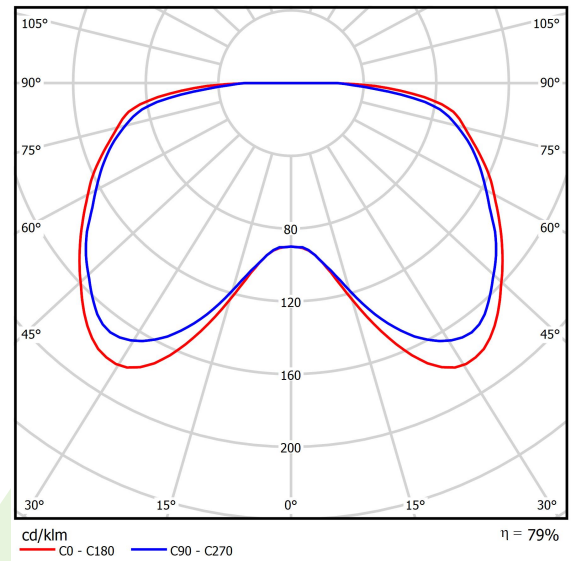

## Beschreibung

Außenbeleuchtung. Montageart: Mastmontage. Gehäuse aus Aluminium. Farbe - RAL 9005 (schwarz). Abmessungen: Ø448 x 476 mm. Gewicht 4,6 kg. Abdeckung: transparentes Polycarbonat. Der Wirkungsgrad des optischen Systems ist 79,16%. Abstrahlwinkel: (C0-C180) / (C90-C270) - 159,6° / 159°. Lichtquelle: LED. Farbtemperatur 4000 K. SDCM=3. CRI>80. Lebensdauer: 70000 h L80/B10. Leuchtenlichtstrom: 4857 lm. Gesamtleistungsaufnahme: 41 W. Leuchten Lichtausbeute: 118,5 lm/W. Vorschaltgerät: Ein/Aus (E). Netzspannung 220..240 V, 50..60 Hz. Leistungsfaktor cosφ: >0,95. Belastbarkeit der Schaltung: 15 (B10), 25 (B16), 25 (C10), 40 (C16). Umgebungstemperatur: -25 ÷ 30° C. Schutzart: IP54. Stoßfestigkeitsgrad: IK09. Schutzklasse: I. Optional kann die Leuchte die Schutzart IP65 haben.

## Technische Daten

Lichtquelle	<b>LED</b>
LED-Lichtstrom [lm]	<b>6136</b>
LED-Leistung [W]	<b>37</b>
Leuchtenlichtstrom [lm]	<b>4857</b>
Gesamtleistungsaufnahme [W]	<b>41</b>
Leuchten Lichtausbeute [lm/W]	<b>118,5</b>
Farbtemperatur [K]	<b>4000</b>
CRI	<b>&gt;80</b>
SDCM (LED-Quellen)	<b>3</b>
Abstrahlwinkel [°]	<b>(C0-C180) / (C90-C270) - 159,6° / 159°</b>
Schutzklasse	<b>I</b>
Schutzart	<b>IP54</b>
Netzspannung	<b>220..240 V, 50..60 Hz</b>
Lebensdauer [h]	<b>70000</b>
Lx/By	<b>L80/B10</b>
Umgebungstemperatur [°C]	<b>-25 ÷ 30</b>
Betriebsgerät	<b>Ein/Aus (E)</b>
Leistungsfaktor cos φ	<b>&gt;0,95</b>
Belastbarkeit der Schaltung	<b>15 (B10), 25 (B16), 25 (C10), 40 (C16)</b>

## Technische Daten

Montageart	<b>Mastmontage</b>
Leuchtenkörper	<b>Aluminium</b>
Leuchtenfarbe	<b>RAL 9005 (schwarz)</b>
Abdeckung	<b>transparentes Polycarbonat</b>
Stoßfestigkeitsgrad	<b>IK09</b>
Gewicht [kg]	<b>4,6</b>
Abmessungen [mm]	<b>Ø448 x 476</b>

## Lichtverteilung