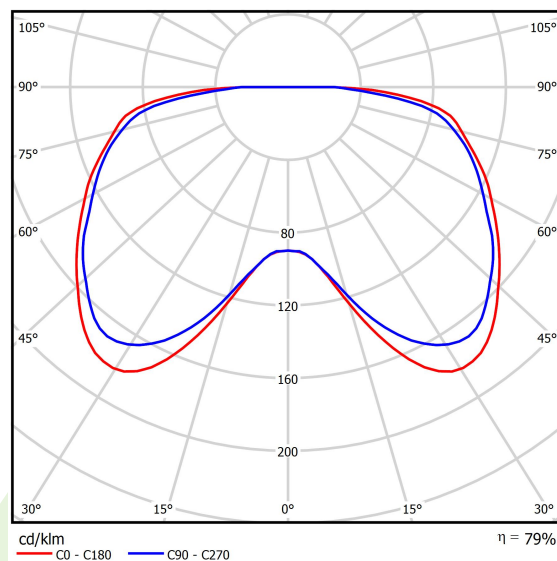

Informacje o produkcie

Kategoria	Oprawy zewnętrzne
Rodzina	PAREO NEW LED
Nazwa	PAREO NEW LED 3000 E IP54 04 840
Indeks	19.3171.0001.04

Dane świetlne i elektryczne

Typ źródła	LED
Strumień LED [lm]	2920
Moc LED [W]	17
Strumień oprawy [lm]	2311
Moc oprawy [W]	20
Skuteczność świetlna oprawy [lm/W]	115,6
Temperatura barwowa [K]	4000
CRI	>80
SDCM (źródła LED)	3
Kąt rozsyłu światła [°]	(C0-C180) / (C90-C270) - 159,6° / 159°
Klasa ochrony	I
Stopień szczelności	IP54
Zasilanie	220..240 V, 50..60 Hz
Żywotność LED [h]	70000
Lx/By	L70/B10
Temperatura otoczenia [°C]	-25 ÷ 30
Zasilacz elektroniczny	standard (E)
Współczynnik mocy cos φ	>0,95
Obciążalność obwodów	15 (B10), 25 (B16), 25 (C10), 40 (C16)

Dane mechaniczne

Montaż	na słupach / wysięgnikach
Materiał	aluminium
Kolor	RAL 9005 (czarny)
Przesłona	poliwęglan transparentny
Odporność mechaniczna	IK09
Waga [kg]	5,95
Wymiary [mm]	Ø448 x 476

Fotometria