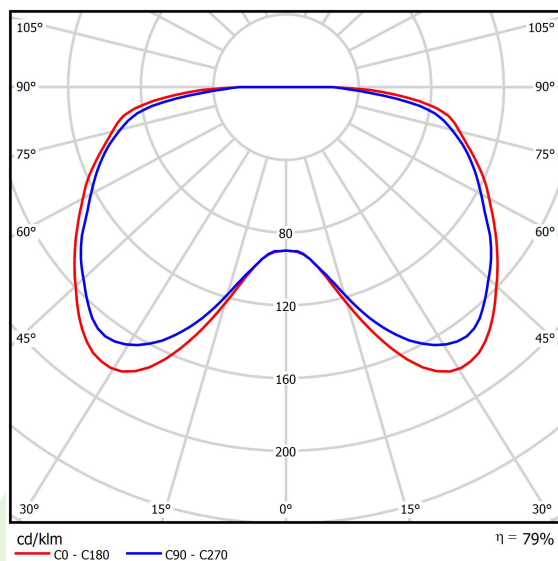

Informacje o produkcie

Kategoria	Oprawy zewnętrzne
Rodzina	PAREO NEW LED
Nazwa	PAREO NEW LED 3000 E IP54 04 840
Indeks	19.3171.0001.04

Dane świetlne i elektryczne

Typ źródła	LED
Strumień LED [lm]	2920
Moc LED [W]	17
Strumień oprawy [lm]	2311
Moc oprawy [W]	20
Skuteczność świetlna oprawy [lm/W]	115,6
Temperatura barwowa [K]	4000
CRI	>80
SDCM (źródła LED)	3
Kąt rozsyłu światła [°]	(C0-C180) / (C90-C270) - 159,6° / 159°
Klasa ochrony	I
Stopień szczelności	IP54
Zasilanie	220..240 V, 50..60 Hz
Żywotność LED [h]	70000
Lx/By	L70/B10
Temperatura otoczenia [°C]	-25 ÷ 30
Zasilacz elektroniczny	standard (E)
Współczynnik mocy cos φ	>0,95
Obciążalność obwodów	15 (B10), 25 (B16), 25 (C10), 40 (C16)

Dane mechaniczne

Montaż	na słupach / wysięgnikach
Materiał	aluminium
Kolor	RAL 9005 (czarny)
Przesłona	poliwęglan transparentny
Odporność mechaniczna	IK09
Waga [kg]	5,95
Wymiary [mm]	Ø448 x 476

Fotometria