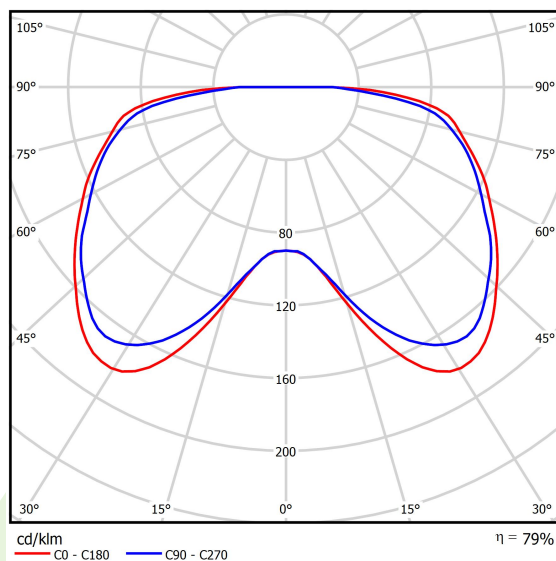

Informacje o produkcie

Kategoria	Oprawy zewnętrzne
Rodzina	PAREO NEW LED
Nazwa	PAREO NEW LED 3000 E IP54 04 840
Indeks	19.3171.0001.04

Dane świetlne i elektryczne

Typ źródła	LED
Strumień LED [lm]	2920
Moc LED [W]	17
Strumień oprawy [lm]	2311
Moc oprawy [W]	20
Skuteczność świetlna oprawy [lm/W]	115,6
Temperatura barwowa [K]	4000
CRI	>80
SDCM (źródła LED)	3
Kąt rozsyłu światła [°]	(C0-C180) / (C90-C270) - 159,6° / 159°
Klasa ochrony	I
Stopień szczelności	IP54
Zasilanie	220..240 V, 50..60 Hz
Żywotność LED [h]	70000
Lx/By	L70/B10
Temperatura otoczenia [°C]	-25 ÷ 30
Zasilacz elektroniczny	standard (E)
Współczynnik mocy cos φ	>0,95
Obciążalność obwodów	15 (B10), 25 (B16), 25 (C10), 40 (C16)

Dane mechaniczne

Montaż	na słupach / wysięgnikach
Materiał	aluminium
Kolor	RAL 9005 (czarny)
Przesłona	poliwęglan transparentny
Odporność mechaniczna	IK09
Waga [kg]	5,95
Wymiary [mm]	Ø448 x 476

Fotometria