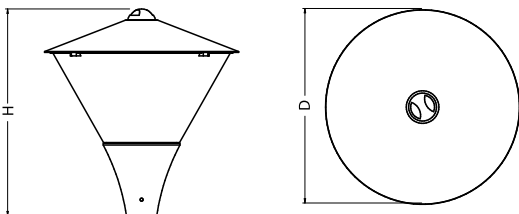

Informacje o produkcie

Kategoria	Oprawy zewnętrzne
Rodzina	PAREO NEW LED
Nazwa	PAREO NEW LED 3000 E IP54 04 840
Indeks	19.3171.0001.04

Dane świetlne i elektryczne

Typ źródła	LED
Strumień LED [lm]	2920
Moc LED [W]	17
Strumień oprawy [lm]	2311
Moc oprawy [W]	20
Skuteczność świetlna oprawy [lm/W]	115,6
Temperatura barwowa [K]	4000
CRI	>80
SDCM (źródła LED)	3
Kąt rozsyłu światła [°]	(C0-C180) / (C90-C270) - 159,6° / 159°
Klasa ochrony	I
Stopień szczelności	IP54
Zasilanie	220..240 V, 50..60 Hz
Żywotność LED [h]	70000
Lx/By	L70/B10
Temperatura otoczenia [°C]	-25 ÷ 30
Zasilacz elektroniczny	standard (E)
Współczynnik mocy cos φ	>0,95
Obciążalność obwodów	15 (B10), 25 (B16), 25 (C10), 40 (C16)

Dane mechaniczne

Montaż	na słupach / wysięgnikach
Materiał	aluminium
Kolor	RAL 9005 (czarny)
Przesłona	poliwęglan transparentny
Odporność mechaniczna	IK09
Waga [kg]	5,95
Wymiary [mm]	Ø448 x 476

Fotometria