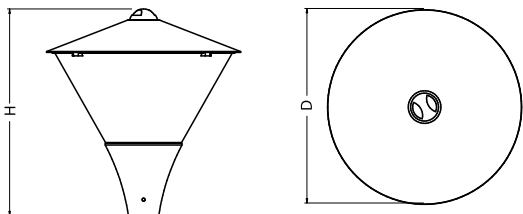

Informacje o produkcie

Kategoria	Oprawy zewnętrzne
Rodzina	PAREO NEW LED
Nazwa	PAREO NEW LED 3000 E IP54 04 840
Indeks	19.3171.0001.04

Dane świetlne i elektryczne

Typ źródła	LED
Strumień LED [lm]	2920
Moc LED [W]	17
Strumień oprawy [lm]	2311
Moc oprawy [W]	20
Skuteczność świetlna oprawy [lm/W]	115,6
Temperatura barwowa [K]	4000
CRI	>80
SDCM (źródła LED)	3
Kąt rozsyłu światła [°]	(C0-C180) / (C90-C270) - 159,6° / 159°
Klasa ochrony	I
Stopień szczelności	IP54
Zasilanie	220..240 V, 50..60 Hz
Żywotność LED [h]	70000
Lx/By	L70/B10
Temperatura otoczenia [°C]	-25 ÷ 30
Zasilacz elektroniczny	standard (E)
Współczynnik mocy cos φ	>0,95
Obciążalność obwodów	15 (B10), 25 (B16), 25 (C10), 40 (C16)

Dane mechaniczne

Montaż	na słupach / wysięgnikach
Materiał	aluminium
Kolor	RAL 9005 (czarny)
Przesłona	poliwęglan transparentny
Odporność mechaniczna	IK09
Waga [kg]	5,95
Wymiary [mm]	Ø448 x 476

Fotometria