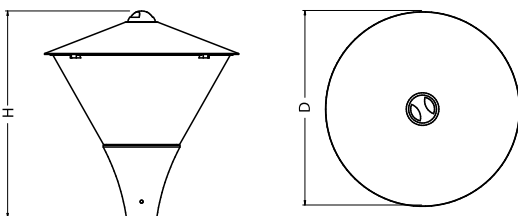

Informacje o produkcie

Kategoria	Oprawy zewnętrzne
Rodzina	PAREO NEW LED
Nazwa	PAREO NEW LED 3000 E IP54 04 840
Indeks	19.3171.0001.04

Dane świetlne i elektryczne

Typ źródła	LED
Strumień LED [lm]	2920
Moc LED [W]	17
Strumień oprawy [lm]	2311
Moc oprawy [W]	20
Skuteczność świetlna oprawy [lm/W]	115,6
Temperatura barwowa [K]	4000
CRI	>80
SDCM (źródła LED)	3
Kąt rozsyłu światła [°]	(C0-C180) / (C90-C270) - 159,6° / 159°
Klasa ochrony	I
Stopień szczelności	IP54
Zasilanie	220..240 V, 50..60 Hz
Żywotność LED [h]	70000
Lx/By	L70/B10
Temperatura otoczenia [°C]	-25 ÷ 30
Zasilacz elektroniczny	standard (E)
Współczynnik mocy cos φ	>0,95
Obciążalność obwodów	15 (B10), 25 (B16), 25 (C10), 40 (C16)

Dane mechaniczne

Montaż	na słupach / wysięgnikach
Materiał	aluminium
Kolor	RAL 9005 (czarny)
Przesłona	poliwęglan transparentny
Odporność mechaniczna	IK09
Waga [kg]	5,95
Wymiary [mm]	Ø448 x 476

Fotometria