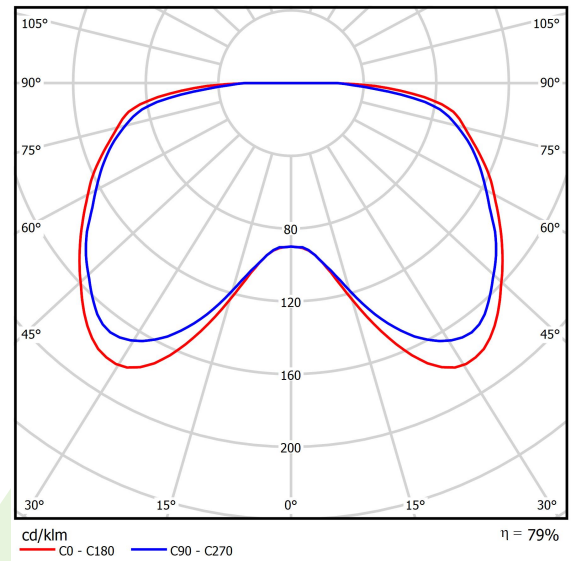

## Beschreibung

Außenbeleuchtung. Montageart: Mastmontage. Gehäuse aus Aluminium. Farbe - RAL 9005 (schwarz). Abmessungen: Ø448 x 476 mm. Gewicht 5,95 kg. Abdeckung: transparentes Polycarbonat. Der Wirkungsgrad des optischen Systems ist 79,16%. Abstrahlwinkel: (C0-C180) / (C90-C270) - 159,6° / 159°. Lichtquelle: LED. Farbtemperatur 4000 K. SDCM=3. CRI>80. Lebensdauer: 70000 h L70/B10. Leuchtenlichtstrom: 2311 lm. Gesamtleistungsaufnahme: 20 W. Leuchten Lichtausbeute: 115,6 lm/W. Vorschaltgerät: Ein/Aus (E). Netzspannung 220..240 V, 50..60 Hz. Leistungsfaktor cosφ: >0,95. Belastbarkeit der Schaltung: 15 (B10), 25 (B16), 25 (C10), 40 (C16). Umgebungstemperatur: -25 ÷ 30° C. Schutzart: IP54. Stoßfestigkeitsgrad: IK09. Schutzklasse: I. Optional kann die Leuchte die Schutzart IP65 haben.

## Technische Daten

Lichtquelle	<b>LED</b>
LED-Lichtstrom [lm]	<b>2920</b>
LED-Leistung [W]	<b>17</b>
Leuchtenlichtstrom [lm]	<b>2311</b>
Gesamtleistungsaufnahme [W]	<b>20</b>
Leuchten Lichtausbeute [lm/W]	<b>115,6</b>
Farbtemperatur [K]	<b>4000</b>
CRI	<b>&gt;80</b>
SDCM (LED-Quellen)	<b>3</b>
Abstrahlwinkel [°]	<b>(C0-C180) / (C90-C270) - 159,6° / 159°</b>
Schutzklasse	<b>I</b>
Schutzart	<b>IP54</b>
Netzspannung	<b>220..240 V, 50..60 Hz</b>
Lebensdauer [h]	<b>70000</b>
Lx/By	<b>L70/B10</b>
Umgebungstemperatur [°C]	<b>-25 ÷ 30</b>
Betriebsgerät	<b>Ein/Aus (E)</b>
Leistungsfaktor cos φ	<b>&gt;0,95</b>
Belastbarkeit der Schaltung	<b>15 (B10), 25 (B16), 25 (C10), 40 (C16)</b>

## Technische Daten

Montageart	<b>Mastmontage</b>
Leuchtenkörper	<b>Aluminium</b>
Leuchtenfarbe	<b>RAL 9005 (schwarz)</b>
Abdeckung	<b>transparentes Polycarbonat</b>
Stoßfestigkeitsgrad	<b>IK09</b>
Gewicht [kg]	<b>5,95</b>
Abmessungen [mm]	<b>Ø448 x 476</b>

## Lichtverteilung