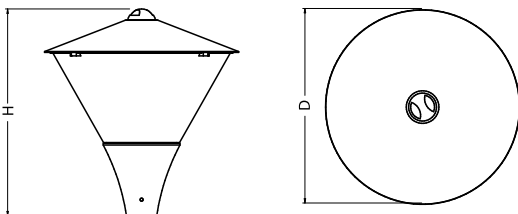

## Beschreibung

Außenbeleuchtung. Montageart: Mastmontage. Gehäuse aus Aluminium. Farbe - RAL 9005 (schwarz). Abmessungen: Ø448 x 476 mm. Gewicht 5,95 kg. Abdeckung: transparentes Polycarbonat. Der Wirkungsgrad des optischen Systems ist 79,16%. Abstrahlwinkel: (C0-C180) / (C90-C270) - 159,6° / 159°. Lichtquelle: LED. Farbtemperatur 4000 K. SDCM=3. CRI>80. Lebensdauer: 70000 h L70/B10. Leuchtenlichtstrom: 2311 lm. Gesamtleistungsaufnahme: 20 W. Leuchten Lichtausbeute: 115,6 lm/W. Vorschaltgerät: Ein/Aus (E). Netzspannung 220..240 V, 50..60 Hz. Leistungsfaktor cosφ: >0,95. Belastbarkeit der Schaltung: 15 (B10), 25 (B16), 25 (C10), 40 (C16). Umgebungstemperatur: -25 ÷ 30° C. Schutzart: IP54. Stoßfestigkeitsgrad: IK09. Schutzklasse: I. Optional kann die Leuchte die Schutzart IP65 haben.

## Technische Daten

Montageart	<b>Mastmontage</b>
Leuchtenkörper	<b>Aluminium</b>
Leuchtenfarbe	<b>RAL 9005 (schwarz)</b>
Abdeckung	<b>transparentes Polycarbonat</b>
Stoßfestigkeitsgrad	<b>IK09</b>
Gewicht [kg]	<b>5,95</b>
Abmessungen [mm]	<b>Ø448 x 476</b>