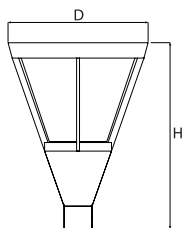

Informacje o produkcie

Kategoria	Oprawy zewnętrzne
Rodzina	PAREO LED
Nazwa	PAREO LED 3000 E IP54 850
Indeks	19.3170.0001.00

Dane świetlne i elektryczne

Typ źródła	LED
Strumień LED [lm]	4002
Moc LED [W]	24
Strumień oprawy [lm]	1584
Moc oprawy [W]	27
Skuteczność świetlna oprawy [lm/W]	58,7
Temperatura barwowa [K]	5000
CRI	>80
SDCM (źródła LED)	2
Kąt rozsyłu światła [°]	(C0-C180) / (C90-C270) - 108,6° / 105°
Klasa ochrony	I
Stopień szczelności	IP54
Zasilanie	220..240 V, 50..60 Hz
Żywotność LED [h]	76000
Lx/By	L90/B10
Temperatura otoczenia [°C]	-25 ÷ 30
Zasilacz elektroniczny	standard (E)
Współczynnik mocy cos φ	>0,9
Obciążalność obwodów	2 (B10), 5 (B16), 5 (C10), 6 (C16)

Dane mechaniczne

Montaż	na słupach / wysięgnikach
Materiał	aluminium
Kolor	czarny
Przesłona	poliwęglan transparentny
Odporność mechaniczna	IK09
Waga [kg]	5,55
Wymiary [mm]	Ø440 x 630

Fotometria

Tolerancja strumienia świetlnego +/- 10%. Tolerancja mocy +/- 10%.
Dane techniczne mogą ulec zmianie. Zdjęcia opraw mogą odbiegać od rzeczywistości.
Data ostatniej aktualizacji: 01-07-2024