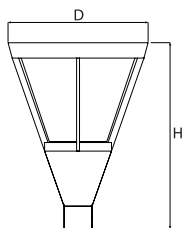

Informacje o produkcie

Kategoria	Oprawy zewnętrzne
Rodzina	PAREO LED
Nazwa	PAREO LED 3000 E IP54 850
Indeks	19.3170.0001.00

Dane świetlne i elektryczne

Typ źródła	LED
Strumień LED [lm]	4002
Moc LED [W]	24
Strumień oprawy [lm]	1584
Moc oprawy [W]	27
Skuteczność świetlna oprawy [lm/W]	58,7
Temperatura barwowa [K]	5000
CRI	>80
SDCM (źródła LED)	2
Kąt rozsyłu światła [°]	(C0-C180) / (C90-C270) - 108,6° / 105°
Klasa ochrony	I
Stopień szczelności	IP54
Zasilanie	220..240 V, 50..60 Hz
Żywotność LED [h]	76000
Lx/By	L90/B10
Temperatura otoczenia [°C]	-25 ÷ 30
Zasilacz elektroniczny	standard (E)
Współczynnik mocy cos φ	>0,9
Obciążalność obwodów	2 (B10), 5 (B16), 5 (C10), 6 (C16)

Dane mechaniczne

Montaż	na słupach / wysięgnikach
Materiał	aluminium
Kolor	czarny
Przesłona	poliwęglan transparentny
Odporność mechaniczna	IK09
Waga [kg]	5,55
Wymiary [mm]	Ø440 x 630

Fotometria