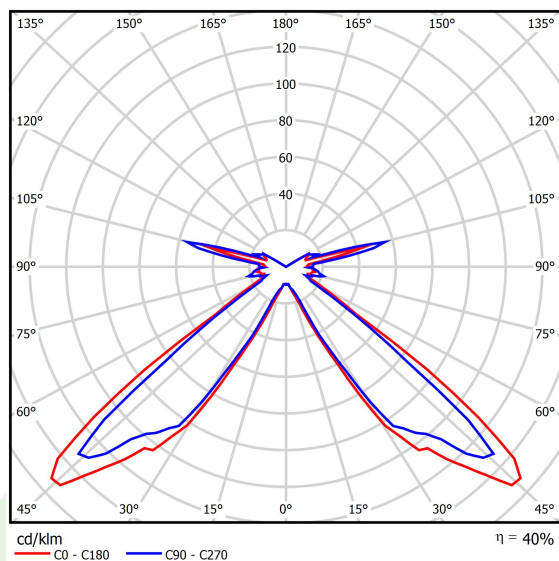

Informacje o produkcie

Kategoria	Oprawy zewnętrzne
Rodzina	PAREO LED
Nazwa	PAREO LED 3000 E IP54 850
Indeks	19.3170.0001.00

Dane świetlne i elektryczne

Typ źródła	LED
Strumień LED [lm]	4002
Moc LED [W]	24
Strumień oprawy [lm]	1584
Moc oprawy [W]	27
Skuteczność świetlna oprawy [lm/W]	58,7
Temperatura barwowa [K]	5000
CRI	>80
SDCM (źródła LED)	2
Kąt rozsyłu światła [°]	(C0-C180) / (C90-C270) - 108,6° / 105°
Klasa ochrony	I
Stopień szczelności	IP54
Zasilanie	220..240 V, 50..60 Hz
Żywotność LED [h]	76000
Lx/By	L90/B10
Temperatura otoczenia [°C]	-25 ÷ 30
Zasilacz elektroniczny	standard (E)
Współczynnik mocy cos φ	>0,9
Obciążalność obwodów	2 (B10), 5 (B16), 5 (C10), 6 (C16)

Dane mechaniczne

Montaż	na słupach / wysięgnikach
Materiał	aluminium
Kolor	czarny
Przesłona	poliwęglan transparentny
Odporność mechaniczna	IK09
Waga [kg]	5,55
Wymiary [mm]	Ø440 x 630

Fotometria

Tolerancja strumienia świetlnego +/- 10%. Tolerancja mocy +/- 10%.
Dane techniczne mogą ulec zmianie. Zdjęcia opraw mogą odbiegać od rzeczywistości.
Data ostatniej aktualizacji: 01-07-2024