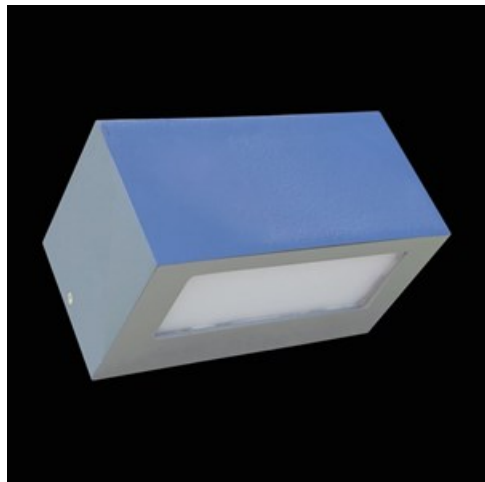

**Produkt:** KUBIK WALL ECO LED UP OR DOWN 2X G9 IP54 25

**Index:** 19.3165.0002.25

## Beschreibung

Außenbeleuchtung. Montageart: Wandleuchte. Gehäuse aus Aluminium. Farbe - RAL 7016 (Anthrazit, metallisch, feine Struktur). Abmessungen: 200 x 100 x 110 mm. Gewicht 1,2 kg. Abdeckung: PMMA opal. Abstrahlwinkel: (C0-C180) / (C90-C270) - 111,4° / 111,4°. Lichtquelle: RETROFIT G9 (nicht enthalten). Farbtemperatur abhängig von der verwendeten Lichtquelle. CRI abhängig von der verwendeten Lichtquelle. Leuchtenlichtstrom abhängig von der verwendeten Lichtquelle. Gesamtleistungsaufnahme abhängig von der verwendeten Lichtquelle. Vorschaltgerät: keiner. Netzspannung 220..240 V, 50..60 Hz. Leistungsfaktor cosφ: . Belastbarkeit der Schaltung: . Schutzart: IP54. Schutzklasse: I. Maximaler Durchmesser der LED-Quelle (nur für G9): 18 mm.

## Produktmerkmale

Kategorie	Aussenleuchten
Familie	KUBIK WALL ECO LED IP54
Type	KUBIK WALL ECO LED UP OR DOWN 2X G9 IP54 25
Index	19.3165.0002.25

## Technische Daten

Montageart	Wandleuchte
Leuchtenkörper	Aluminium
Leuchtenfarbe	RAL 7016 (Anthrazit, metallisch, feine Struktur)
Abdeckung	PMMA opal
Gewicht [kg]	1,2
Abmessungen [mm]	200 x 100 x 110