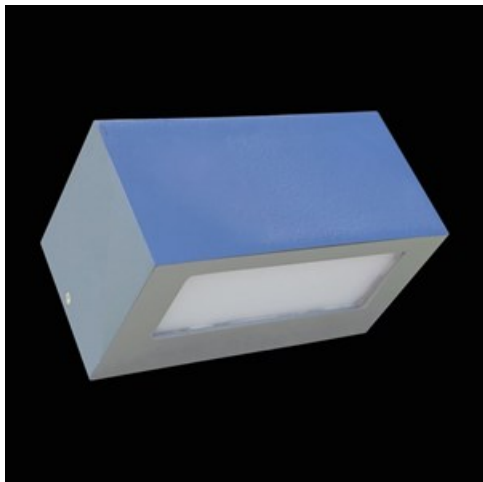

Produkt: KUBIK WALL ECO LED UP OR DOWN 2X GU10 IP54 34 PIR**Indeks:** 19.3165.0007.34

Opis

Oprawa na wymienne źródła LED (tzw. retrofit) pasujące pod oprawkę GU10. Korpus wykonany z aluminium malowanego specjalną farbą fasadową odporną na warunki atmosferyczne. Przesłona mleczna PMMA. Bardzo łatwy montaż i dostęp do wnętrza. Rekomendowana do oświetlania balkonów. Oprawa wyposażona w czujnik podczerwieni typu PIR (pasywny czujnik podczerwieni). Ilość cykli włącz/wyłącz czujnika większy niż 100000.

Informacje o produkcie

Kategoria	Oprawy zewnętrzne
Rodzina	KUBIK WALL ECO LED IP54
Nazwa	KUBIK WALL ECO LED UP OR DOWN 2X GU10 IP54 34 PIR
Indeks	19.3165.0007.34
EAN	5902107251017

Dane świetlne i elektryczne

Dane mechaniczne

Montaż	naścienny
Materiał	aluminium
Kolor	RAL 9016 (biały)
Przesłona	opalizowane PMMA
Waga [kg]	1,12
Wymiary [mm]	200 x 120 x 100

Fotometria