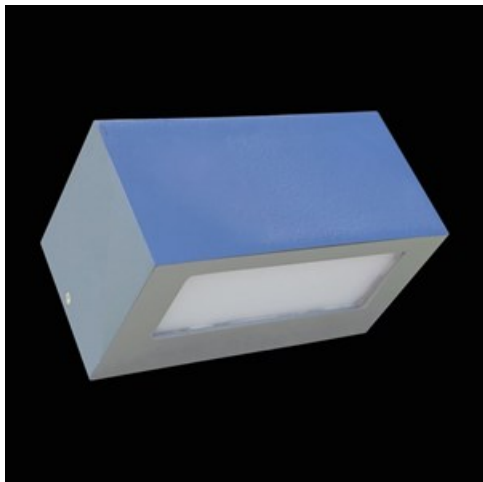

**Produkt:** KUBIK WALL ECO LED UP OR DOWN 2X GU10 IP54 34 PIR**Indeks:** 19.3165.0007.34

## Opis

Oprawa na wymienne źródła LED (tzw. retrofit) pasujące pod oprawkę GU10. Korpus wykonany z aluminium malowanego specjalną farbą fasadową odporną na warunki atmosferyczne. Przesłona mleczna PMMA. Bardzo łatwy montaż i dostęp do wnętrza. Rekomendowana do oświetlania balkonów. Oprawa wyposażona w czujnik podczerwieni typu PIR (pasywny czujnik podczerwieni). Ilość cykli włącz/wyłącz czujnika większy niż 100000.

## Informacje o produkcie

Kategoria	Oprawy zewnętrzne
Rodzina	KUBIK WALL ECO LED IP54
Nazwa	KUBIK WALL ECO LED UP OR DOWN 2X GU10 IP54 34 PIR
Indeks	19.3165.0007.34
EAN	5902107251017

## Dane mechaniczne

Montaż	naścienny
Materiał	aluminium
Kolor	RAL 9016 (biały)
Przesłona	opalizowane PMMA
Waga [kg]	1,12
Wymiary [mm]	200 x 120 x 100