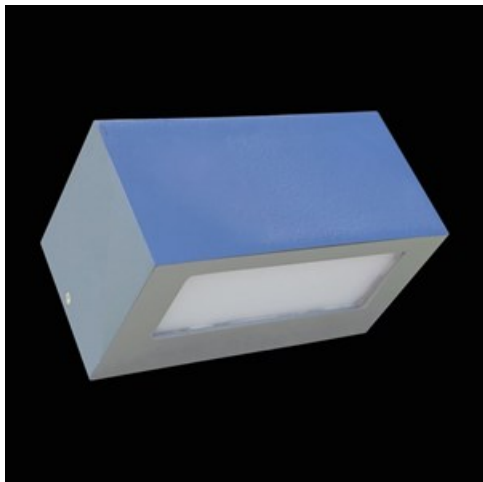

Produkt: KUBIK WALL ECO LED UP OR DOWN 2X GU10 IP54 25 PIR**Indeks:** 19.3165.0007.25

Opis

Oprawa na wymienne źródła LED (tzw. retrofit) pasujące pod oprawkę GU10. Korpus wykonany z aluminium malowanego specjalną farbą fasadową odporną na warunki atmosferyczne. Przesłona mleczna PMMA. Bardzo łatwy montaż i dostęp do wnętrza. Rekomendowana do oświetlenia balkonów. Oprawa wyposażona w czujnik podczerwieni typu PIR (pasywny czujnik podczerwieni). Ilość cykli włącz/wyłącz czujnika większy niż 100000.

Informacje o produkcie

Kategoria	Oprawy zewnętrzne
Rodzina	KUBIK WALL ECO LED IP54
Nazwa	KUBIK WALL ECO LED UP OR DOWN 2X GU10 IP54 25 PIR
Indeks	19.3165.0007.25
EAN	5902107250997

Dane świetlne i elektryczne

Dane mechaniczne

Montaż	naścienny
Materiał	aluminium
Kolor	RAL 7016 (antracyt, metaliczna, drobna struktura)
Przesłona	opalizowane PMMA
Waga [kg]	1,2
Wymiary [mm]	200 x 120 x 100

Fotometria