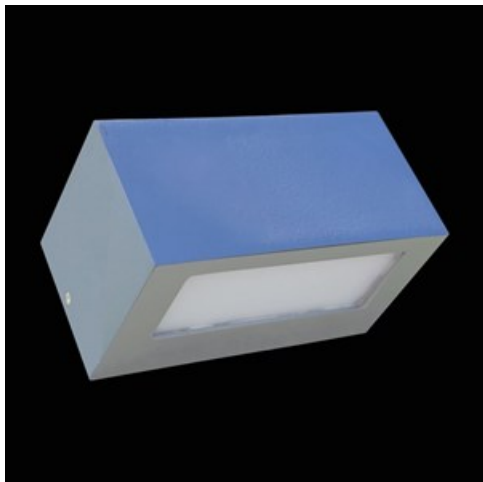

**Produkt:** KUBIK WALL ECO LED UP OR DOWN 2X GU10 IP54 25 PIR**Indeks:** 19.3165.0007.25

## Opis

Oprawa na wymienne źródła LED (tzw. retrofit) pasujące pod oprawkę GU10. Korpus wykonany z aluminium malowanego specjalną farbą fasadową odporną na warunki atmosferyczne. Przesłona mleczna PMMA. Bardzo łatwy montaż i dostęp do wnętrza. Rekomendowana do oświetlenia balkonów. Oprawa wyposażona w czujnik podczerwieni typu PIR (pasywny czujnik podczerwieni). Ilość cykli włącz/wyłącz czujnika większy niż 100000.

## Informacje o produkcie

Kategoria	Oprawy zewnętrzne
Rodzina	KUBIK WALL ECO LED IP54
Nazwa	KUBIK WALL ECO LED UP OR DOWN 2X GU10 IP54 25 PIR
Indeks	19.3165.0007.25

## Dane mechaniczne

Montaż	naścienny
Materiał	aluminium
Kolor	RAL 7016 (antracyt, metaliczna, drobna struktura)
Przesłona	opalizowane PMMA
Waga [kg]	1,2
Wymiary [mm]	200 x 120 x 100