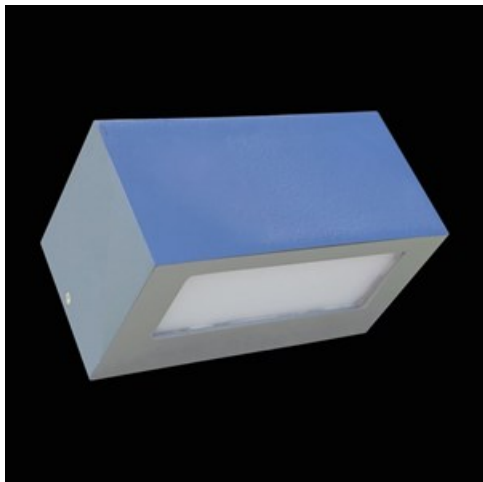

Produkt: KUBIK WALL ECO LED UP OR DOWN 2X GU10 IP54 25 PIR**Indeks:** 19.3165.0007.25

Opis

Oprawa na wymienne źródła LED (tzw. retrofit) pasujące pod oprawkę GU10. Korpus wykonany z aluminium malowanego specjalną farbą fasadową odporną na warunki atmosferyczne. Przesłona mleczna PMMA. Bardzo łatwy montaż i dostęp do wnętrza. Rekomendowana do oświetlania balkonów. Oprawa wyposażona w czujnik podczerwieni typu PIR (pasywny czujnik podczerwieni). Ilość cykli włącz/wyłącz czujnika większy niż 100000.

Informacje o produkcie

Kategoria	Oprawy zewnętrzne
Rodzina	KUBIK WALL ECO LED IP54
Nazwa	KUBIK WALL ECO LED UP OR DOWN 2X GU10 IP54 25 PIR
Indeks	19.3165.0007.25
EAN	5902107250997

Dane świetlne i elektryczne

Dane mechaniczne

Montaż	naścienny
Materiał	aluminium
Kolor	RAL 7016 (antracyt, metaliczna, drobna struktura)
Przesłona	opalizowane PMMA
Waga [kg]	1,2
Wymiary [mm]	200 x 120 x 100

Fotometria