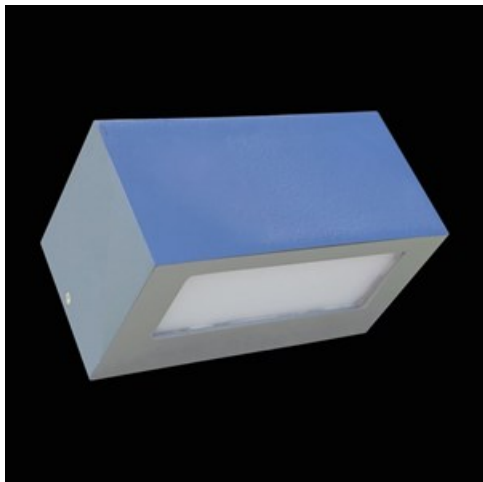

Produkt: KUBIK WALL ECO LED UP OR DOWN 2X GU10 IP54 04 PIR**Indeks:** 19.3165.0007.04

Opis

Oprawa na wymienne źródła LED (tzw. retrofit) pasujące pod oprawkę GU10. Korpus wykonany z aluminium malowanego specjalną farbą fasadową odporną na warunki atmosferyczne. Przesłona mleczna PMMA. Bardzo łatwy montaż i dostęp do wnętrza. Rekomendowana do oświetlenia balkonów. Oprawa wyposażona w czujnik podczerwieni typu PIR (pasywny czujnik podczerwieni). Ilość cykli włącz/wyłącz czujnika większy niż 100000.

Informacje o produkcie

Kategoria	Oprawy zewnętrzne
Rodzina	KUBIK WALL ECO LED IP54
Nazwa	KUBIK WALL ECO LED UP OR DOWN 2X GU10 IP54 04 PIR
Indeks	19.3165.0007.04
EAN	5902107251000

Dane świetlne i elektryczne

Dane mechaniczne

Montaż	naścienny
Materiał	aluminium
Kolor	RAL 9005 (czarny)
Przesłona	opalizowane PMMA
Waga [kg]	1,14
Wymiary [mm]	200 x 120 x 100

Fotometria