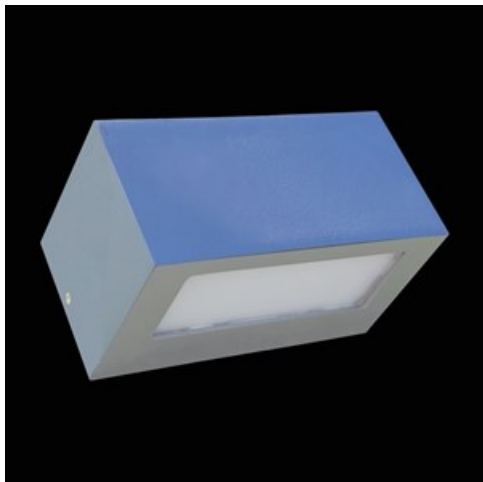

Produkt: KUBIK WALL ECO LED UP OR DOWN 2X GU10 IP54 04 PIR**Indeks:** 19.3165.0007.04

Opis

Oprawa na wymienne źródła LED (tzw. retrofit) pasujące pod oprawkę GU10. Korpus wykonany z aluminium malowanego specjalną farbą fasadową odporną na warunki atmosferyczne. Przesłona mleczna PMMA. Bardzo łatwy montaż i dostęp do wnętrza. Rekomendowana do oświetlenia balkonów. Oprawa wyposażona w czujnik podczerwieni typu PIR (pasywny czujnik podczerwieni). Ilość cykli włącz/wyłącz czujnika większy niż 100000.

Informacje o produkcie

Kategoria	Oprawy zewnętrzne
Rodzina	KUBIK WALL ECO LED IP54
Nazwa	KUBIK WALL ECO LED UP OR DOWN 2X GU10 IP54 04 PIR
Indeks	19.3165.0007.04

Dane świetlne i elektryczne

Typ źródła	RETROFIT GU10 (brak w komplecie)
Strumień LED [lm]	w zależności od użytego źródła światła
Moc LED [W]	w zależności od użytego źródła światła
Strumień oprawy [lm]	w zależności od użytego źródła światła
Moc oprawy [W]	w zależności od użytego źródła światła
Skuteczność świetlna oprawy [lm/W]	w zależności od użytego źródła światła
Temperatura barwowa [K]	w zależności od użytego źródła światła
CRI	w zależności od użytego źródła światła
SDCM (źródła LED)	w zależności od użytego źródła światła
Kąt rozsyłu światła [°]	(C0-C180) / (C90-C270) - 111,4° / 111,4°
Klasa ochrony	I
Stopień szczelności	IP54
Zasilanie	220..240 V, 50..60 Hz
Żywotność LED [h]	w zależności od użytego źródła światła
Lx/By	w zależności od użytego źródła światła
Zasilacz elektroniczny	brak

Dane mechaniczne

Montaż	naścienny
Materiał	aluminium
Kolor	RAL 9005 (czarny)
Przesłona	opalizowane PMMA
Waga [kg]	1,14
Wymiary [mm]	200 x 120 x 100

Fotometria