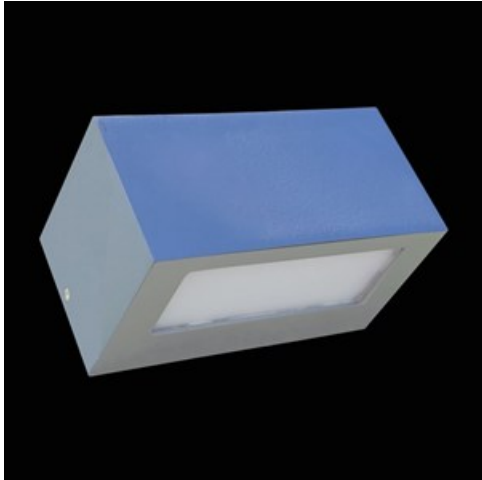

**Produkt:** KUBIK WALL ECO LED UP OR DOWN 2X GU10 IP54 04 PIR**Indeks:** 19.3165.0007.04

## Opis

Oprawa na wymienne źródła LED (tzw. retrofit) pasujące pod oprawkę GU10. Korpus wykonany z aluminium malowanego specjalną farbą fasadową odporną na warunki atmosferyczne. Przesłona mleczna PMMA. Bardzo łatwy montaż i dostęp do wnętrza. Rekomendowana do oświetlania balkonów. Oprawa wyposażona w czujnik podczerwieni typu PIR (pasywny czujnik podczerwieni). Ilość cykli włącz/wyłącz czujnika większy niż 100000.

## Informacje o produkcie

Kategoria	Oprawy zewnętrzne
Rodzina	KUBIK WALL ECO LED IP54
Nazwa	KUBIK WALL ECO LED UP OR DOWN 2X GU10 IP54 04 PIR
Indeks	19.3165.0007.04
EAN	5902107251000

## Dane mechaniczne

Montaż	naścienny
Materiał	aluminium
Kolor	RAL 9005 (czarny)
Przesłona	opalizowane PMMA
Waga [kg]	1,14
Wymiary [mm]	200 x 120 x 100