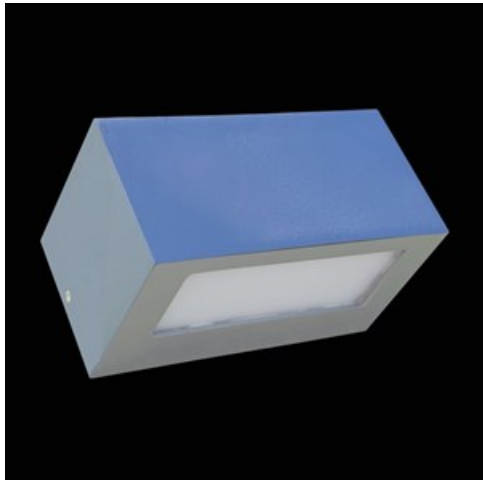

Produkt: KUBIK WALL ECO LED UP OR DOWN 2X GU10 IP54 34

Indeks: 19.3165.0006.34

## Opis

Oprawa na wymienne źródła LED (tzw. retrofit) pasujące pod oprawkę GU10. Korpus wykonany z aluminium malowanego specjalną farbą fasadową odporną na warunki atmosferyczne. Przesłona mleczna PMMA. Bardzo łatwy montaż i dostęp do wnętrza. Rekomendowana do oświetlenia balkonów.

## Informacje o produkcie

Kategoria	Oprawy zewnętrzne
Rodzina	KUBIK WALL ECO LED IP54
Nazwa	KUBIK WALL ECO LED UP OR DOWN 2X GU10 IP54 34
Indeks	19.3165.0006.34

## Dane mechaniczne

Montaż	naścienny
Materiał	aluminium
Kolor	RAL 9016 (biały)
Przesłona	opalizowane PMMA
Waga [kg]	1,03
Wymiary [mm]	200 x 120 x 100