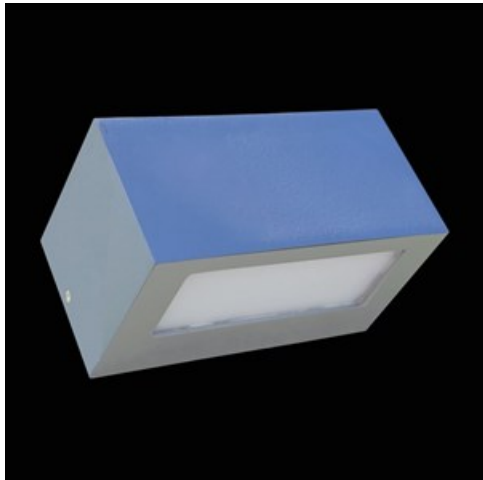

Produkt: KUBIK WALL ECO LED UP OR DOWN 2X GU10 IP54 34**Indeks:** 19.3165.0006.34

Opis

Oprawa na wymienne źródła LED (tzw. retrofit) pasujące pod oprawkę GU10. Korpus wykonany z aluminium malowanego specjalną farbą fasadową odporną na warunki atmosferyczne. Przesłona mleczna PMMA. Bardzo łatwy montaż i dostęp do wnętrza. Rekomendowana do oświetlenia balkonów.

Informacje o produkcie

Kategoria	Oprawy zewnętrzne
Rodzina	KUBIK WALL ECO LED IP54
Nazwa	KUBIK WALL ECO LED UP OR DOWN 2X GU10 IP54 34
Indeks	19.3165.0006.34

Dane świetlne i elektryczne

Typ źródła	RETROFIT GU10 (brak w komplecie)
Strumień LED [lm]	w zależności od użytego źródła światła
Moc LED [W]	w zależności od użytego źródła światła
Strumień oprawy [lm]	w zależności od użytego źródła światła
Moc oprawy [W]	w zależności od użytego źródła światła
Skuteczność świetlna oprawy [lm/W]	w zależności od użytego źródła światła
Temperatura barwowa [K]	w zależności od użytego źródła światła
CRI	w zależności od użytego źródła światła
SDCM (źródła LED)	w zależności od użytego źródła światła
Kąt rozsyłu światła [°]	(C0-C180) / (C90-C270) - 111,4° / 111,4°
Klasa ochrony	I
Stopień szczelności	IP54
Zasilanie	220..240 V, 50..60 Hz
Żywotność LED [h]	w zależności od użytego źródła światła
Lx/By	w zależności od użytego źródła światła
Zasilacz elektroniczny	brak

Dane mechaniczne

Montaż	naścienny
Materiał	aluminium
Kolor	RAL 9016 (biały)
Przesłona	opalizowane PMMA
Waga [kg]	1,03
Wymiary [mm]	200 x 120 x 100

Fotometria