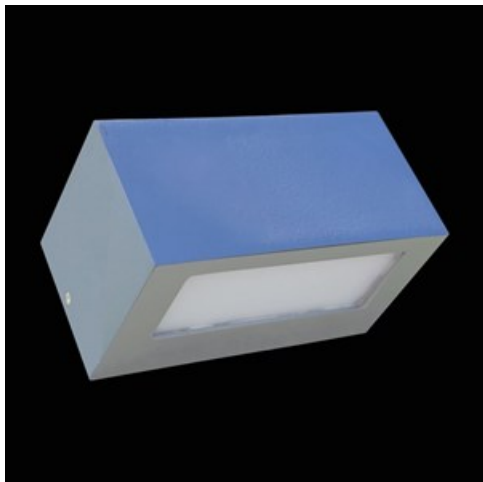

**Produkt:** KUBIK WALL ECO LED UP OR DOWN 2X GU10 IP54 34**Indeks:** 19.3165.0006.34

## Opis

Oprawa na wymienne źródła LED (tzw. retrofit) pasujące pod oprawkę GU10. Korpus wykonany z aluminium malowanego specjalną farbą fasadową odporną na warunki atmosferyczne. Przesłona mleczna PMMA. Bardzo łatwy montaż i dostęp do wnętrza. Rekomendowana do oświetlenia balkonów.

## Informacje o produkcie

Kategoria	Oprawy zewnętrzne
Rodzina	KUBIK WALL ECO LED IP54
Nazwa	KUBIK WALL ECO LED UP OR DOWN 2X GU10 IP54 34
Indeks	19.3165.0006.34

## Dane mechaniczne

Montaż	naścienny
Materiał	aluminium
Kolor	RAL 9016 (biały)
Przesłona	opalizowane PMMA
Waga [kg]	1,03
Wymiary [mm]	200 x 120 x 100