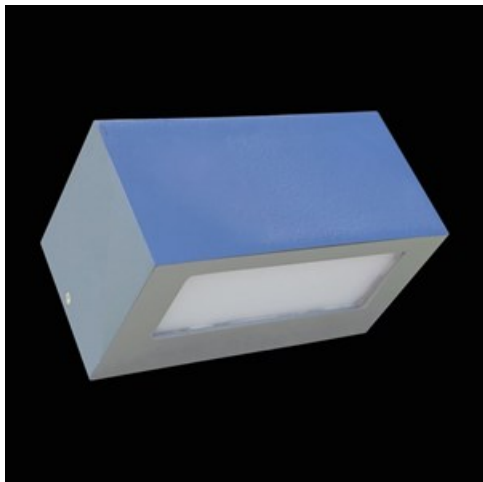

**Produkt:** KUBIK WALL ECO LED UP OR DOWN 2X GU10 IP54 34**Indeks:** 19.3165.0006.34

## Opis

Oprawa na wymienne źródła LED (tzw. retrofit) pasujące pod oprawkę GU10. Korpus wykonany z aluminium malowanego specjalną farbą fasadową odporną na warunki atmosferyczne. Przesłona mleczna PMMA. Bardzo łatwy montaż i dostęp do wnętrza. Rekomendowana do oświetlenia balkonów.

## Informacje o produkcie

Kategoria	Oprawy zewnętrzne
Rodzina	KUBIK WALL ECO LED IP54
Nazwa	KUBIK WALL ECO LED UP OR DOWN 2X GU10 IP54 34
Indeks	19.3165.0006.34
EAN	5902107250935

**Dane mechaniczne**

Montaż	<b>naścienny</b>
Materiał	<b>aluminium</b>
Kolor	<b>RAL 9016 (biały)</b>
Przesłona	<b>opalizowane PMMA</b>
Waga [kg]	<b>1,03</b>
Wymiary [mm]	<b>200 x 120 x 100</b>

**Fotometria**