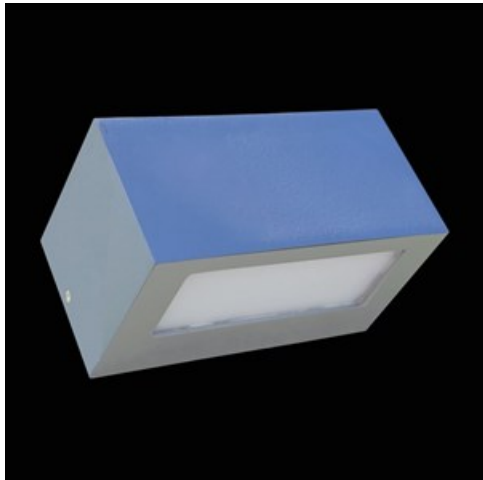

Produkt: KUBIK WALL ECO LED UP OR DOWN 2X GU10 IP54 34

Indeks: 19.3165.0006.34

Opis

Oprawa na wymienne źródła LED (tzw. retrofit) pasujące pod oprawkę GU10. Korpus wykonany z aluminium malowanego specjalną farbą fasadową odporną na warunki atmosferyczne. Przesłona mleczna PMMA. Bardzo łatwy montaż i dostęp do wnętrza. Rekomendowana do oświetlenia balkonów.

Informacje o produkcie

Kategoria	Oprawy zewnętrzne
Rodzina	KUBIK WALL ECO LED IP54
Nazwa	KUBIK WALL ECO LED UP OR DOWN 2X GU10 IP54 34
Indeks	19.3165.0006.34

Dane świetlne i elektryczne

Typ źródła	RETROFIT GU10 (brak w komplecie)
Strumień LED [lm]	w zależności od użytego źródła światła
Moc LED [W]	w zależności od użytego źródła światła
Strumień oprawy [lm]	w zależności od użytego źródła światła
Moc oprawy [W]	w zależności od użytego źródła światła
Skuteczność świetlna oprawy [lm/W]	w zależności od użytego źródła światła
Temperatura barwowa [K]	w zależności od użytego źródła światła
CRI	w zależności od użytego źródła światła
SDCM (źródła LED)	w zależności od użytego źródła światła
Kąt rozsyłu światła [°]	(C0-C180) / (C90-C270) - 111,4° / 111,4°
Klasa ochrony	I
Stopień szczelności	IP54
Zasilanie	220..240 V, 50..60 Hz
Żywotność LED [h]	w zależności od użytego źródła światła
Lx/By	w zależności od użytego źródła światła
Zasilacz elektroniczny	brak

Dane mechaniczne

Montaż	naścienny
Materiał	aluminium
Kolor	RAL 9016 (biały)
Przesłona	opalizowane PMMA
Waga [kg]	1,03
Wymiary [mm]	200 x 120 x 100

Fotometria