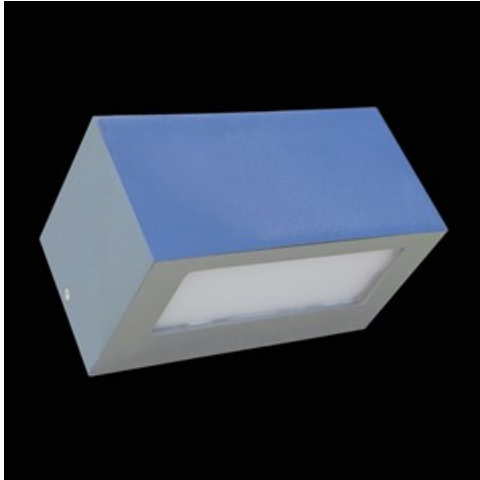

Produkt: KUBIK WALL ECO LED UP OR DOWN 2X GU10 IP54 04**Indeks:** 19.3165.0006.04

Opis

Oprawa na wymienne źródła LED (tzw. retrofit) pasujące pod oprawkę GU10. Korpus wykonany z aluminium malowanego specjalną farbą fasadową odporną na warunki atmosferyczne. Przesłona mleczna PMMA. Bardzo łatwy montaż i dostęp do wnętrza. Rekomendowana do oświetlenia balkonów.

Informacje o produkcie

Kategoria	Oprawy zewnętrzne
Rodzina	KUBIK WALL ECO LED IP54
Nazwa	KUBIK WALL ECO LED UP OR DOWN 2X GU10 IP54 04
Indeks	19.3165.0006.04
EAN	5902107250928

Dane świetlne i elektryczne

Dane mechaniczne

Montaż	naścienny
Materiał	aluminium
Kolor	RAL 9005 (czarny)
Przesłona	opalizowane PMMA
Waga [kg]	1,07
Wymiary [mm]	200 x 120 x 100

Fotometria