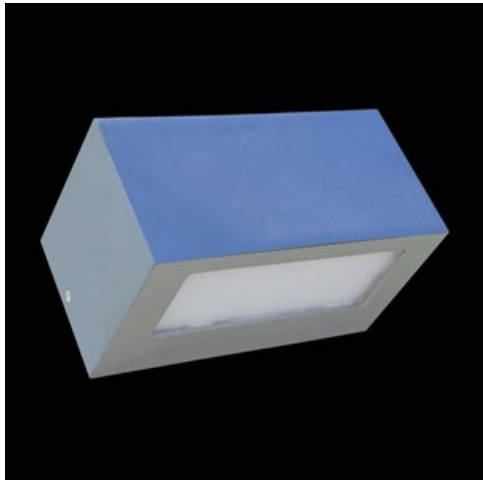

Produkt: KUBIK WALL ECO LED UP OR DOWN 2X GU10 IP54 04**Indeks:** 19.3165.0006.04

Opis

Oprawa na wymienne źródła LED (tzw. retrofit) pasujące pod oprawkę GU10. Korpus wykonany z aluminium malowanego specjalną farbą fasadową odporną na warunki atmosferyczne. Przesłona mleczna PMMA. Bardzo łatwy montaż i dostęp do wnętrza. Rekomendowana do oświetlenia balkonów.

Informacje o produkcie

Kategoria	Oprawy zewnętrzne
Rodzina	KUBIK WALL ECO LED IP54
Nazwa	KUBIK WALL ECO LED UP OR DOWN 2X GU10 IP54 04
Indeks	19.3165.0006.04
EAN	5902107250928

Dane świetlne i elektryczne

Dane mechaniczne

Montaż	naścienny
Materiał	aluminium
Kolor	RAL 9005 (czarny)
Przesłona	opalizowane PMMA
Waga [kg]	1,07
Wymiary [mm]	200 x 120 x 100

Fotometria