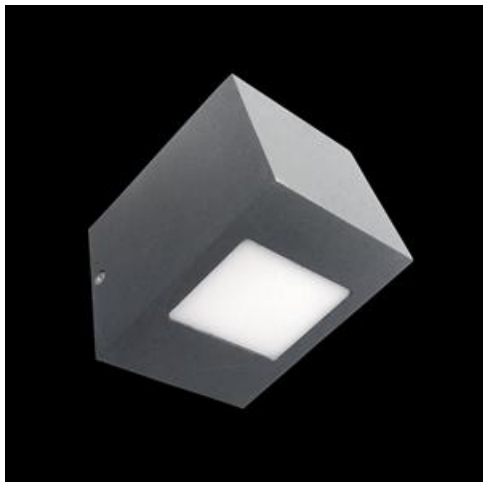

**Produkt:** KUBIK WALL ECO LED UP OR DOWN 1X GU10 IP54 34**Indeks:** 19.3165.0005.34

## Opis

Oprawa na wymienne źródła LED (tzw. retrofit) pasujące pod oprawkę GU10. Korpus wykonany z aluminium malowanego specjalną farbą fasadową odporną na warunki atmosferyczne. Przesłona mleczna PMMA. Bardzo łatwy montaż i dostęp do wnętrza. Rekomendowana do oświetlenia balkonów.

## Informacje o produkcie

Kategoria	Oprawy zewnętrzne
Rodzina	KUBIK WALL ECO LED IP54
Nazwa	KUBIK WALL ECO LED UP OR DOWN 1X GU10 IP54 34
Indeks	19.3165.0005.34

## Dane mechaniczne

Montaż	naścienny
Materiał	aluminium
Kolor	RAL 9016 (biały)
Przesłona	opalizowane PMMA
Waga [kg]	0,8
Wymiary [mm]	120 x 120 x 120