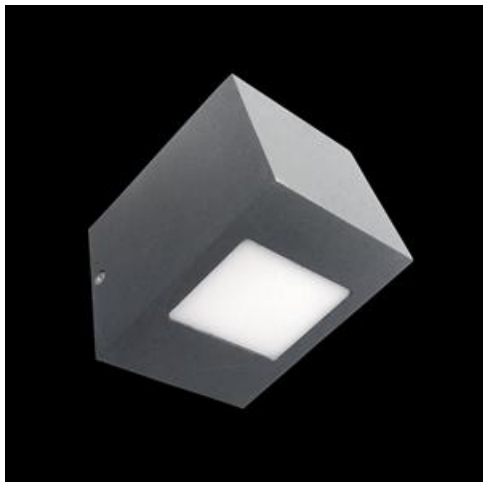

Produkt: KUBIK WALL ECO LED UP OR DOWN 1X GU10 IP54 04**Indeks:** 19.3165.0005.04

Opis

Oprawa na wymienne źródła LED (tzw. retrofit) pasujące pod oprawkę GU10. Korpus wykonany z aluminium malowanego specjalną farbą fasadową odporną na warunki atmosferyczne. Przesłona mleczna PMMA. Bardzo łatwy montaż i dostęp do wnętrza. Rekomendowana do oświetlenia balkonów.

Informacje o produkcie

Kategoria	Oprawy zewnętrzne
Rodzina	KUBIK WALL ECO LED IP54
Nazwa	KUBIK WALL ECO LED UP OR DOWN 1X GU10 IP54 04
Indeks	19.3165.0005.04

Dane świetlne i elektryczne

Typ źródła	RETROFIT GU10 (brak w komplecie)
Strumień LED [lm]	w zależności od użytego źródła światła
Moc LED [W]	w zależności od użytego źródła światła
Strumień oprawy [lm]	w zależności od użytego źródła światła
Moc oprawy [W]	w zależności od użytego źródła światła
Skuteczność świetlna oprawy [lm/W]	w zależności od użytego źródła światła
Temperatura barwowa [K]	w zależności od użytego źródła światła
CRI	w zależności od użytego źródła światła
SDCM (źródła LED)	w zależności od użytego źródła światła
Kąt rozsyłu światła [°]	(C0-C180) / (C90-C270) - 111,4° / 111,4°
Klasa ochrony	I
Stopień szczelności	IP54
Zasilanie	220..240 V, 50..60 Hz
Żywotność LED [h]	w zależności od użytego źródła światła
Lx/By	w zależności od użytego źródła światła
Zasilacz elektroniczny	brak

Dane mechaniczne

Montaż	naścienny
Materiał	aluminium
Kolor	RAL 9005 (czarny)
Przesłona	opalizowane PMMA
Waga [kg]	0,9
Wymiary [mm]	120 x 120 x 120

Fotometria