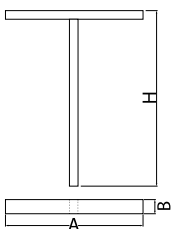

Dane mechaniczne

Montaż	stojący
Materiał	aluminium
Kolor	RAL 9005 (czarny)
Przesłona	poliwęglan transparentny
Odporność mechaniczna	IK04
Wymiary [mm]	1700 x 260 x 5000