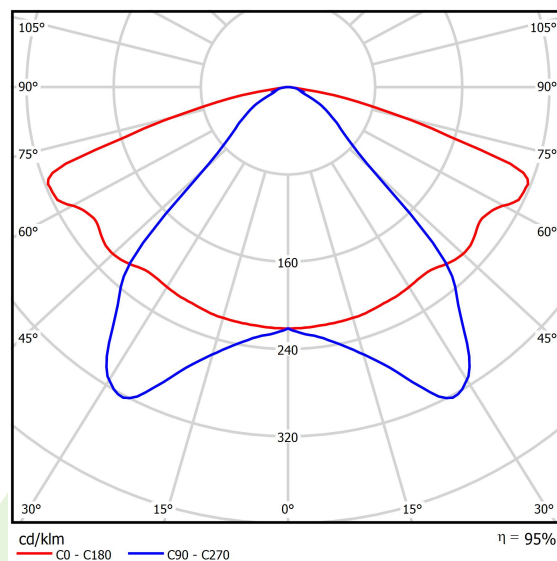

Fotometria

Akcesoria

Indeks 17ROFU311151

Nazwa Fundament B-51 260x270x1000
pod śruby 4xM18x30 rozstaw
200 nr 311151

Zdjęcie

Indeks 50RO4008

Nazwa ROSA kpl. nakretek ocynk. do B-
60

Zdjęcie

Tolerancja strumienia świetlnego +/- 10%. Tolerancja mocy +/- 10%.
Dane techniczne mogą ulec zmianie. Zdjęcia opraw mogą odbiegać od rzeczywistości.
Data ostatniej aktualizacji: 12-01-2022