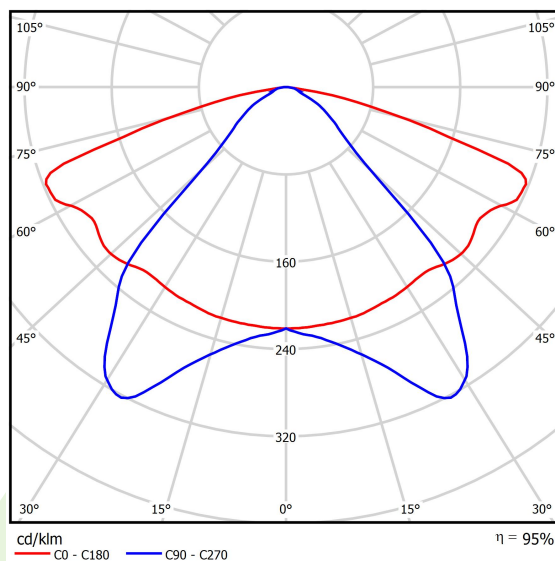

Produkt: KUBIK POLE T 30000LM STREET-M E IP65 04 757 / 4000/1700MM**Indeks:** 19.3164.0011.04

Opis

Oprawa zewnętrzna do montażu na utwardzonym podłożu (beton, kostka brukowa lub fundament) wyposażona w wysokowydajne, energooszczędne źródła LED najnowszej generacji. Produkt jest przeznaczony i optymalnie dostosowany do oświetlania ulic, parków, ogrodów. Obudowa z wyłaczanego aluminium odpornego na korozję. Łatwy i szybki montaż. Układ optyczny nie wywołujący efektu oślnienia, zapewniający równomierny rozkład światła. Uwaga: Oprawy o wysokości do 6m można bezpiecznie użytkować w I i III strefie wiatrowej (wg PN-EN 1991-1-4) oraz w III i IV kategorii terenu (wg PN-EN 40-3-1:2004). II strefa wiatrowa i inne kategorie terenu wymagają indywidualnej oceny dopuszczalnej wysokości oprawy. Rodzaj i wymiary fundamentu każdorazowo są uzależnione od warunków posadowienia. Obowiązek ostatecznego doboru fundamentu, zgodnie z przepisami Prawa Budowlanego, spoczywa na projektancie obiektu.

Informacje o produkcie

Kategoria	Oprawy zewnętrzne
Rodzina	KUBIK POLE T LED
Nazwa	KUBIK POLE T 30000LM STREET-M E IP65 04 757 / 4000/1700MM
Indeks	19.3164.0011.04

Dane świetlne i elektryczne

Typ źródła	LED
Strumień LED [lm]	29800
Moc LED [W]	201
Strumień oprawy [lm]	28200
Moc oprawy [W]	225
Skuteczność świetlna oprawy [lm/W]	125,3
Temperatura barwowa [K]	5700
CRI	>70
Kąt rozsyłu światła [°]	rozsył uliczny
Klasa ochrony	I
Stopień szczelności	IP65
Zasilanie	220..240 V, 50..60 Hz
Żywotność LED [h]	50000
Lx/By	L70/B10
Temperatura otoczenia [°C]	-25 ÷ 30
Zasilacz elektroniczny	standard (E)
Współczynnik mocy cos φ	>0,95
Obciążalność obwodów	2 (B10), 4 (B16), 4 (C10), 6 (C16)

Dane mechaniczne

Montaż	stojący
Materiał	aluminium
Kolor	RAL 9005 (czarny)
Przesłona	poliwęglan transparentny
Odporność mechaniczna	IK04
Wymiary [mm]	1700 x 260 x 4000

Fotometria

Akcesoria

Indeks 17ROFU311151