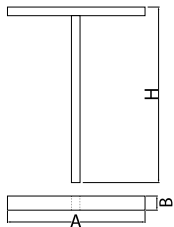

Informacje o produkcie

Kategoria	Oprawy zewnętrzne
Rodzina	KUBIK POLE T LED
Nazwa	KUBIK POLE T 30000 STREET-M E IP65 04 757 / 4000/1700MM
Indeks	19.3164.0011.04
EAN	5902107189051

Dane świetlne i elektryczne

Dane mechaniczne

Montaż	stojący
Materiał	aluminium
Kolor	RAL 9005 (czarny)
Przesłona	poliwęglan transparentny
Odporność mechaniczna	IK04
Wymiary [mm]	1700 x 260 x 4000

Fotometria

Akcesoria

Indeks 17ROFU311151

Nazwa [C] Fundament B-51
260x270x1000 pod śruby
4xM18x30 rozstaw 200 nr
311151

Indeks 50RO4008

Nazwa [C] ROSA kpl. nakrętek ocynk.
kolor szary do B-60