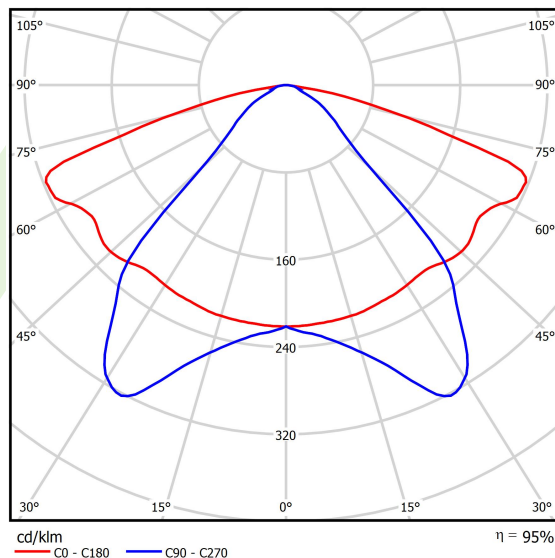

Dane mechaniczne

Montaż	stojący
Materiał	aluminium
Kolor	RAL 9005 (czarny)
Przesłona	poliwęglan transparentny
Odporność mechaniczna	IK04
Wymiary [mm]	1700 x 260 x 4000

Fotometria

Akcesoria

Indeks 17ROFU311151

Nazwa [C] Fundament B-51
260x270x1000 pod śruby
4xM18x30 rozstaw 200 nr
311151

Indeks 50RO4008

Nazwa [C] ROSA kpl. nakrętek ocynk.
kolor szary do B-60