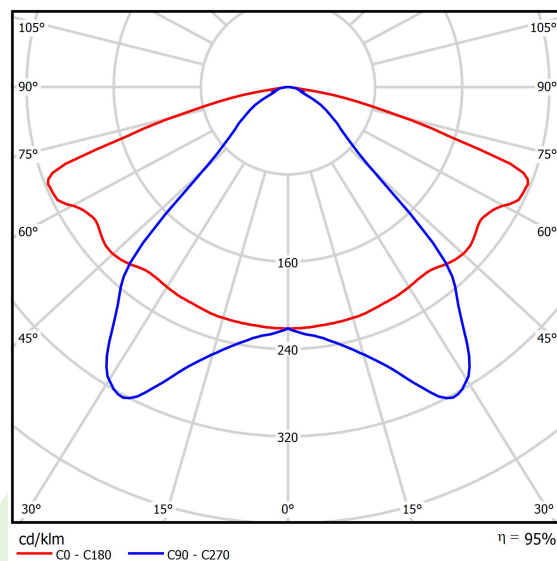

Produkt: KUBIK POLE T 30000LM STREET-M E IP65 04 757 / 3000/1700MM**Indeks:** 19.3164.0010.04

Opis

Oprawa zewnętrzna do montażu na utwardzonym podłożu (beton, kostka brukowa lub fundament) wyposażona w wysokowydajne, energooszczędne źródła LED najnowszej generacji. Produkt jest przeznaczony i optymalnie dostosowany do oświetlania ulic, parków, ogrodów. Obudowa z wytłaczanego aluminium odpornego na korozję. Łatwy i szybki montaż. Układ optyczny nie wywołujący efektu olśnienia, zapewniający równomierny rozkład światła. Uwaga: Oprawy o wysokości do 6m można bezpiecznie użytkować w I i III strefie wiatrowej (wg PN-EN 1991-1-4) oraz w III i IV kategorii terenu (wg PN-EN 40-3-1:2004). II strefa wiatrowa i inne kategorie terenu wymagają indywidualnej oceny dopuszczalnej wysokości oprawy. Rodzaj i wymiary fundamentu każdorazowo są uzależnione od warunków posadowienia. Obowiązek ostatecznego doboru fundamentu, zgodnie z przepisami Prawa Budowlanego, spoczywa na projektancie obiektu.

Informacje o produkcie

Kategoria	Oprawy zewnętrzne
Rodzina	KUBIK POLE T LED
Nazwa	KUBIK POLE T 30000LM STREET-M E IP65 04 757 / 3000/1700MM
Indeks	19.3164.0010.04

Dane świetlne i elektryczne

Typ źródła	LED
Strumień LED [lm]	29800
Moc LED [W]	201
Strumień oprawy [lm]	28200
Moc oprawy [W]	225
Skuteczność świetlna oprawy [lm/W]	125,3
Temperatura barwowa [K]	5700
CRI	>70
Kąt rozsyłu światła [°]	rozsył uliczny
Klasa ochrony	I
Stopień szczelności	IP65
Zasilanie	220..240 V, 50..60 Hz
Żywotność LED [h]	50000
Lx/By	L70/B10
Temperatura otoczenia [°C]	-25 ÷ 30
Zasilacz elektroniczny	standard (E)
Współczynnik mocy cos φ	>0,95
Obciążalność obwodów	2 (B10), 4 (B16), 4 (C10), 6 (C16)

Dane mechaniczne

Montaż	stojący
Materiał	aluminium
Kolor	RAL 9005 (czarny)
Przesłona	poliwęglan transparentny
Odporność mechaniczna	IK04
Wymiary [mm]	1700 x 260 x 3000

Fotometria

Akcesoria

Indeks 17ROFU311151