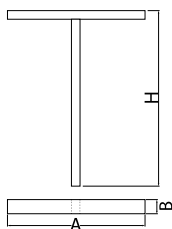

Informacje o produkcie

Kategoria	Oprawy zewnętrzne
Rodzina	KUBIK POLE T LED
Nazwa	KUBIK POLE T 30000LM STREET-M E IP65 04 757 / 3000/1700MM
Indeks	19.3164.0010.04

Dane świetlne i elektryczne

Typ źródła	LED
Strumień LED [lm]	29800
Moc LED [W]	201
Strumień oprawy [lm]	28200
Moc oprawy [W]	225
Skuteczność świetlna oprawy [lm/W]	125,3
Temperatura barwowa [K]	5700
CRI	>70
Kąt rozsyłu światła [°]	rozsył uliczny
Klasa ochrony	I
Stopień szczelności	IP65
Zasilanie	220..240 V, 50..60 Hz
Żywotność LED [h]	50000
Lx/By	L70/B10
Temperatura otoczenia [°C]	-25 ÷ 30
Zasilacz elektroniczny	standard (E)
Współczynnik mocy cos φ	>0,95
Obciążalność obwodów	2 (B10), 4 (B16), 4 (C10), 6 (C16)

Dane mechaniczne

Montaż	stojący
Materiał	aluminium
Kolor	RAL 9005 (czarny)
Przesłona	poliwęglan transparentny
Odporność mechaniczna	IK04
Wymiary [mm]	1700 x 260 x 3000

Fotometria

Akcesoria

Indeks 17ROFU311151

Nazwa [C] Fundament B-51
260x270x1000 pod śruby
4xM18x30 rozstaw 200 nr
311151

Zdjęcie

Indeks 50RO4008

Nazwa [C] ROSA kpl. nakretek ocynk.
kolor szary do B-60

Zdjęcie