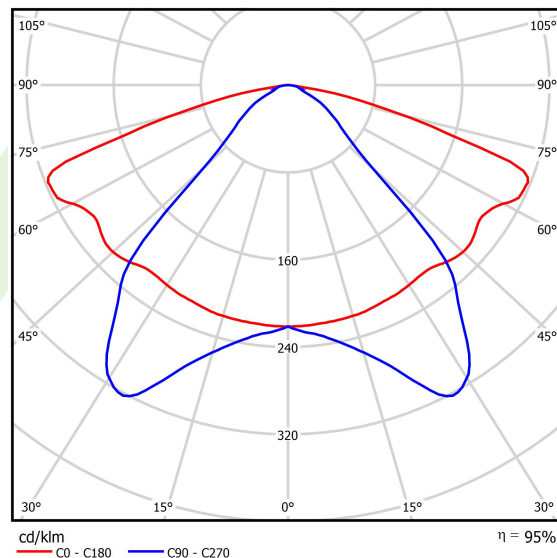

Dane mechaniczne

Montaż	stojący
Materiał	aluminium
Kolor	RAL 9005 (czarny)
Przesłona	poliwęglan transparentny
Odporność mechaniczna	IK04
Wymiary [mm]	1700 x 260 x 3000

Fotometria

Akcesoria

Indeks 17ROFU311151

Nazwa [C] Fundament B-51
260x270x1000 pod śruby
4xM18x30 rozstaw 200 nr
311151

Indeks 50RO4008

Nazwa [C] ROSA kpl. nakretek ocynk.
kolor szary do B-60