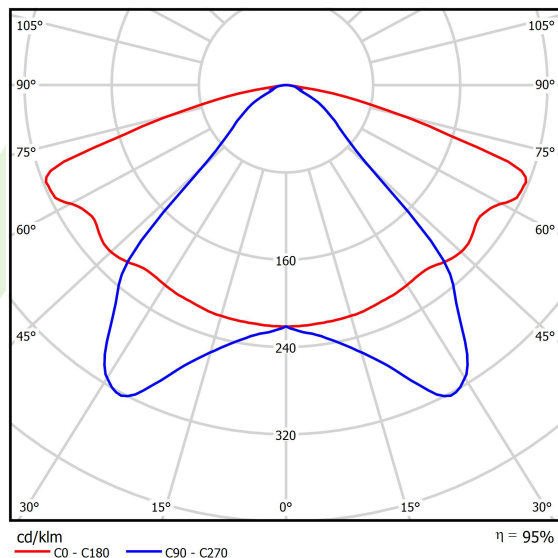

Dane mechaniczne

Montaż	stojący
Materiał	aluminium
Kolor	RAL 9005 (czarny)
Przesłona	poliwęglan transparentny
Odporność mechaniczna	IK04
Waga [kg]	41
Wymiary [mm]	1700 x 260 x 5000

Fotometria

Akcesoria

Indeks 17ROFU311151

Nazwa [C] Fundament B-51
260x270x1000 pod śruby
4xM18x30 rozstaw 200 nr
311151

Indeks 50RO4008

Nazwa [C] ROSA kpl. nakrętek ocynk.
kolor szary do B-60