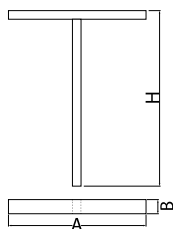

## Beschreibung

Außenbeleuchtung. Montageart: Pollerleuchte. Gehäuse aus Aluminium. Farbe - RAL 9005 (schwarz). Abmessungen: 1700 x 260 x 5000 mm. Gewicht 41 kg. Abdeckung: transparentes Polycarbonat. Der Wirkungsgrad des optischen Systems ist 94,63%. Abstrahlwinkel: Straßenbeleuchtung. Lichtquelle: LED. Farbtemperatur 5700 K. CRI>70. Lebensdauer: 50000 h L70/B10. Leuchtenlichtstrom: 9400 lm. Gesamtleistungsaufnahme: 75 W. Leuchten Lichtausbeute: 125,3 lm/W. Vorschaltgerät: Ein/Aus (E). Netzspannung 220..240 V, 50..60 Hz. Leistungsfaktor cosφ: >0,95. Belastbarkeit der Schaltung: 6 (B10), 10 (B16), 10 (C10), 17 (C16). Umgebungstemperatur: -25 ÷ 30° C. Schutzart: IP65. Stoßfestigkeitsgrad: IK04. Schutzklasse: I.

## Produktmerkmale

Kategorie	<b>Aussenleuchten</b>
Familie	<b>KUBIK POLE T LED</b>
Type	<b>KUBIK POLE T 10000 STREET-M E IP65 04 757 / 5000/1700MM</b>
Index	<b>19.3164.0003.04</b>

## Technische Daten

Montageart	<b>Pollerleuchte</b>
Leuchtenkörper	<b>Aluminium</b>
Leuchtenfarbe	<b>RAL 9005 (schwarz)</b>
Abdeckung	<b>transparentes Polycarbonat</b>
Stoßfestigkeitsgrad	<b>IK04</b>
Gewicht [kg]	<b>41</b>
Abmessungen [mm]	<b>1700 x 260 x 5000</b>