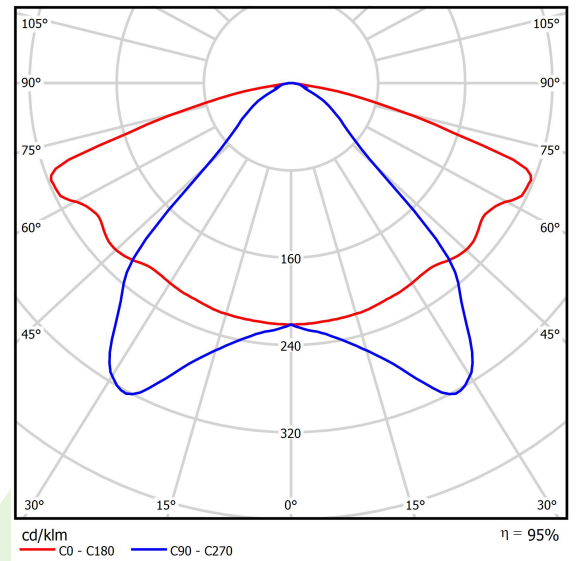

## Beschreibung

Außenbeleuchtung. Montageart: Pollerleuchte. Gehäuse aus Aluminium. Farbe - RAL 9005 (schwarz). Abmessungen: 1700 x 260 x 5000 mm. Gewicht 41 kg. Abdeckung: transparentes Polycarbonat. Der Wirkungsgrad des optischen Systems ist 94,63%. Abstrahlwinkel: Straßenbeleuchtung. Lichtquelle: LED. Farbtemperatur 5700 K. CRI>70. Lebensdauer: 50000 h L70/B10. Leuchtenlichtstrom: 9400 lm. Gesamtleistungsaufnahme: 75 W. Leuchten Lichtausbeute: 125,3 lm/W. Vorschaltgerät: Ein/Aus (E). Netzspannung 220..240 V, 50..60 Hz. Leistungsfaktor cosφ: >0,95. Belastbarkeit der Schaltung: 6 (B10), 10 (B16), 10 (C10), 17 (C16). Umgebungstemperatur: -25 ÷ 30° C. Schutzart: IP65. Stoßfestigkeitsgrad: IK04. Schutzklasse: I.

## Technische Daten

Lichtquelle	<b>LED</b>
LED-Lichtstrom [lm]	<b>9933</b>
LED-Leistung [W]	<b>67</b>
Leuchtenlichtstrom [lm]	<b>9400</b>
Gesamtleistungsaufnahme [W]	<b>75</b>
Leuchten Lichtausbeute [lm/W]	<b>125,3</b>
Farbtemperatur [K]	<b>5700</b>
CRI	<b>&gt;70</b>
Abstrahlwinkel [°]	<b>Straßenbeleuchtung</b>
Schutzklasse	<b>I</b>
Schutzart	<b>IP65</b>
Netzspannung	<b>220..240 V, 50..60 Hz</b>
Lebensdauer [h]	<b>50000</b>
Lx/By	<b>L70/B10</b>
Umgebungstemperatur [°C]	<b>-25 ÷ 30</b>
Betriebsgerät	<b>Ein/Aus (E)</b>
Leistungsfaktor cos φ	<b>&gt;0,95</b>
Belastbarkeit der Schaltung	<b>6 (B10), 10 (B16), 10 (C10), 17 (C16)</b>

## Lichtverteilung