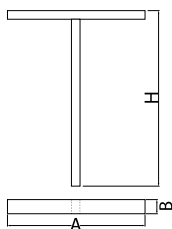

## Beschreibung

Außenbeleuchtung. Montageart: Pollerleuchte. Gehäuse aus Aluminium. Farbe - RAL 9005 (schwarz). Abmessungen: 1700 x 260 x 5000 mm. Gewicht 41 kg. Abdeckung: transparentes Polycarbonat. Der Wirkungsgrad des optischen Systems ist 94,63%. Abstrahlwinkel: Straßenbeleuchtung. Lichtquelle: LED. Farbtemperatur 5700 K. CRI>70. Lebensdauer: 50000 h L70/B10. Leuchtenlichtstrom: 9400 lm. Gesamtleistungsaufnahme: 75 W. Leuchten Lichtausbeute: 125,3 lm/W. Vorschaltgerät: Ein/Aus (E). Netzspannung 220..240 V, 50..60 Hz. Leistungsfaktor cosφ: >0,95. Belastbarkeit der Schaltung: 6 (B10), 10 (B16), 10 (C10), 17 (C16). Umgebungstemperatur: -25 ÷ 30° C. Schutzart: IP65. Stoßfestigkeitsgrad: IK04. Schutzklasse: I.

## Produktmerkmale

Kategorie	<b>Aussenleuchten</b>
Familie	<b>KUBIK POLE T LED</b>
Type	<b>KUBIK POLE T 10000 STREET-M E IP65 04 757 / 5000/1700MM</b>
Index	<b>19.3164.0003.04</b>

## Technische Daten

Montageart	<b>Pollerleuchte</b>
Leuchtenkörper	<b>Aluminium</b>
Leuchtenfarbe	<b>RAL 9005 (schwarz)</b>
Abdeckung	<b>transparentes Polycarbonat</b>
Stoßfestigkeitsgrad	<b>IK04</b>
Gewicht [kg]	<b>41</b>
Abmessungen [mm]	<b>1700 x 260 x 5000</b>