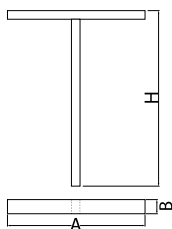

Informacje o produkcie

Kategoria	Oprawy zewnętrzne
Rodzina	KUBIK POLE T LED
Nazwa	KUBIK POLE T 10000 STREET-M E IP65 04 757 / 3000/1700MM
Indeks	19.3164.0001.04

Dane świetlne i elektryczne

Typ źródła	LED
Strumień LED [lm]	9933
Moc LED [W]	67
Strumień oprawy [lm]	9400
Moc oprawy [W]	75
Skuteczność świetlna oprawy [lm/W]	125,3
Temperatura barwowa [K]	5700
CRI	>70
Kąt rozsyłu światła [°]	rozszył uliczny
Klasa ochrony	I
Stopień szczelności	IP65
Zasilanie	220..240 V, 50..60 Hz
Żywotność LED [h]	50000
Lx/By	L70/B10
Temperatura otoczenia [°C]	-25 ÷ 30
Zasilacz elektroniczny	standard (E)
Współczynnik mocy cos φ	>0,95
Obciążalność obwodów	6 (B10), 10 (B16), 10 (C10), 17 (C16)

Dane mechaniczne

Montaż	stojący
Materiał	aluminium
Kolor	RAL 9005 (czarny)
Przesłona	poliwęglan transparentny
Odporność mechaniczna	IK04
Wymiary [mm]	1700 x 260 x 3000

Fotometria

Akcesoria

Indeks 17ROFU311151

Nazwa [C] Fundament B-51
260x270x1000 pod śruby
4xM18x30 rozstaw 200 nr
311151

Zdjęcie

Indeks 50RO4008

Nazwa [C] ROSA kpl. nakretek ocynk.
kolor szary do B-60

Zdjęcie