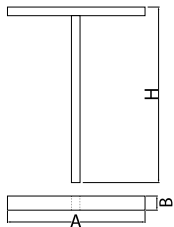

Produkt: KUBIK POLE T 10000 STREET-M E IP65 04 757 / 3000/1700MM**Indeks:** 19.3164.0001.04

Opis

Oprawa zewnętrzna do montażu na utwardzonym podłożu (beton, kostka brukowa lub fundament) wyposażona w wysokowydajne, energooszczędne źródła LED najnowszej generacji. Produkt jest przeznaczony i optymalnie dostosowany do oświetlania ulic, parków, ogrodów. Obudowa z wyłaczanego aluminium odpornego na korozję. Łatwy i szybki montaż. Układ optyczny nie wywołujący efektu ośnienia, zapewniający równomierny rozkład światła. Uwaga: Oprawy o wysokości do 6m można bezpiecznie użytkować w I i III strefie wiatrowej (wg PN-EN 1991-1-4) oraz w III i IV kategorii terenu (wg PN-EN 40-3-1:2004). II strefa wiatrowa i inne kategorie terenu wymagają indywidualnej oceny dopuszczalnej wysokości oprawy. Rodzaj i wymiary fundamentu każdorazowo są uzależnione od warunków posadowienia. Obowiązek ostatecznego doboru fundamentu, zgodnie z przepisami Prawa Budowlanego, spoczywa na projektancie obiektu.

Informacje o produkcie

Kategoria	Oprawy zewnętrzne
Rodzina	KUBIK POLE T LED
Nazwa	KUBIK POLE T 10000 STREET-M E IP65 04 757 / 3000/1700MM
Indeks	19.3164.0001.04
EAN	5902107189006

Dane świetlne i elektryczne

Dane mechaniczne

Montaż	stojący
Materiał	aluminium
Kolor	RAL 9005 (czarny)
Przesłona	poliwęglan transparentny
Odporność mechaniczna	IK04
Wymiary [mm]	1700 x 260 x 3000

Fotometria

Akcesoria

Indeks 17ROFU311151

Nazwa [C] Fundament B-51
260x270x1000 pod śruby
4xM18x30 rozstaw 200 nr
311151

Indeks 50RO4008

Nazwa [C] ROSA kpl. nakrętek ocynk.
kolor szary do B-60