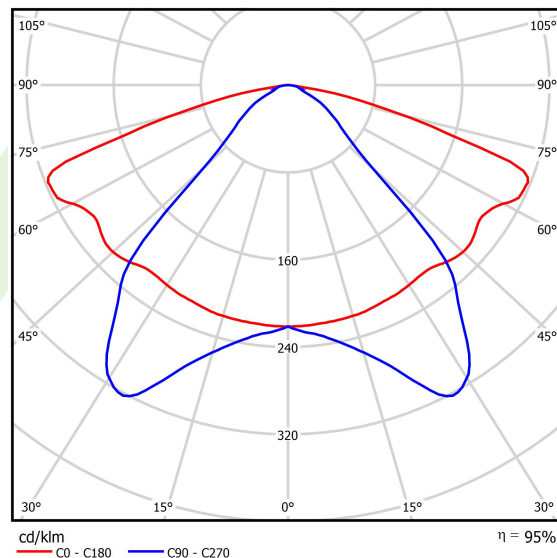

Dane mechaniczne

Montaż	stojący
Materiał	aluminium
Kolor	RAL 9005 (czarny)
Przesłona	poliwęglan transparentny
Odporność mechaniczna	IK04
Wymiary [mm]	1700 x 260 x 3000

Fotometria

Akcesoria

Indeks 17ROFU311151

Nazwa [C] Fundament B-51
260x270x1000 pod śruby
4xM18x30 rozstaw 200 nr
311151

Indeks 50RO4008

Nazwa [C] ROSA kpl. nakrętek ocynk.
kolor szary do B-60