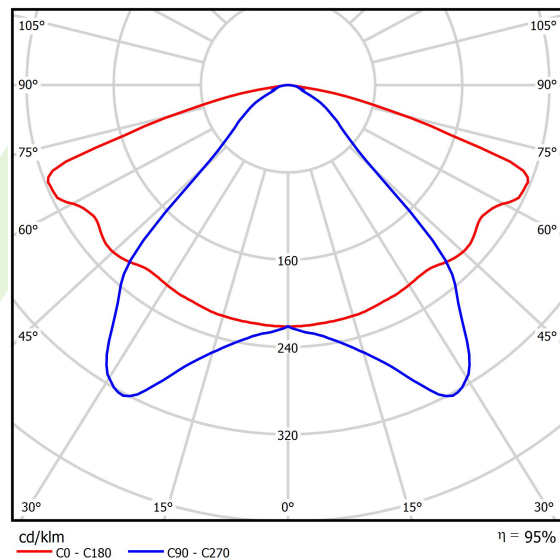

Dane mechaniczne

Montaż	stojący
Materiał	aluminium
Kolor	RAL 9005 (czarny)
Przesłona	poliwęglan transparentny
Odporność mechaniczna	IK04
Wymiary [mm]	1700 x 260 x 5000

Fotometria

Akcesoria

Indeks 17ROFU311151

Nazwa [C] Fundament B-51
260x270x1000 pod śruby
4xM18x30 rozstaw 200 nr
311151

Indeks 50RO4008

Nazwa [C] ROSA kpl. nakrętek ocynk.
kolor szary do B-60