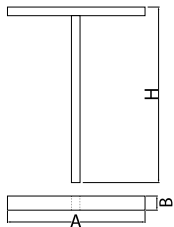

Informacje o produkcie

Kategoria	Oprawy zewnętrzne
Rodzina	KUBIK POLE T LED
Nazwa	KUBIK POLE T 20000 STREET-M E IP65 04 757 / 5000/1700MM
Indeks	19.3164.0009.04
EAN	5902107189082

Dane świetlne i elektryczne

Dane mechaniczne

Montaż	stojący
Materiał	aluminium
Kolor	RAL 9005 (czarny)
Przesłona	poliwęglan transparentny
Odporność mechaniczna	IK04
Wymiary [mm]	1700 x 260 x 5000

Fotometria

Akcesoria

Indeks 17ROFU311151

Nazwa [C] Fundament B-51
260x270x1000 pod śruby
4xM18x30 rozstaw 200 nr
311151

Indeks 50RO4008

Nazwa [C] ROSA kpl. nakrętek ocynk.
kolor szary do B-60