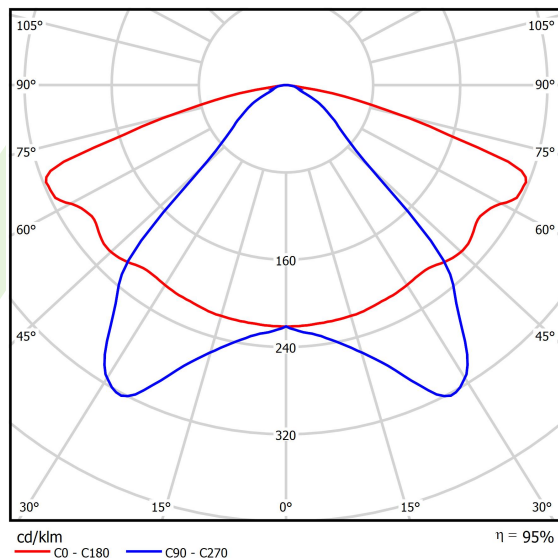

Dane mechaniczne

Montaż	stojący
Materiał	aluminium
Kolor	RAL 9005 (czarny)
Przesłona	poliwęglan transparentny
Odporność mechaniczna	IK04
Wymiary [mm]	1700 x 260 x 4000

Fotometria

Akcesoria

Indeks 17ROFU311151

Nazwa [C] Fundament B-51
260x270x1000 pod śruby
4xM18x30 rozstaw 200 nr
311151

Indeks 50RO4008

Nazwa [C] ROSA kpl. nakrętek ocynk.
kolor szary do B-60