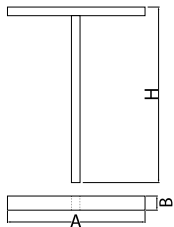

Informacje o produkcie

Kategoria	Oprawy zewnętrzne
Rodzina	KUBIK POLE T LED
Nazwa	KUBIK POLE T 20000 STREET-M E IP65 04 757 / 4000/1700MM
Indeks	19.3164.0008.04
EAN	5902107189044

Dane świetlne i elektryczne

Dane mechaniczne

Montaż	stojący
Materiał	aluminium
Kolor	RAL 9005 (czarny)
Przesłona	poliwęglan transparentny
Odporność mechaniczna	IK04
Wymiary [mm]	1700 x 260 x 4000

Fotometria

Akcesoria

Indeks 17ROFU311151

Nazwa [C] Fundament B-51
260x270x1000 pod śruby
4xM18x30 rozstaw 200 nr
311151

Indeks 50RO4008

Nazwa [C] ROSA kpl. nakrętek ocynk.
kolor szary do B-60