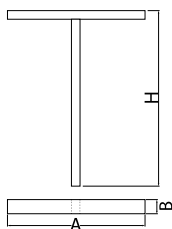

Informacje o produkcie

Kategoria	Oprawy zewnętrzne
Rodzina	KUBIK POLE T LED
Nazwa	KUBIK POLE T 20000LM STREET-M E IP65 04 757 / 4000/1700MM
Indeks	19.3164.0008.04

Dane świetlne i elektryczne

Typ źródła	LED
Strumień LED [lm]	19867
Moc LED [W]	134
Strumień oprawy [lm]	18800
Moc oprawy [W]	150
Skuteczność świetlna oprawy [lm/W]	125,3
Temperatura barwowa [K]	5700
CRI	>70
Kąt rozsyłu światła [°]	rozsył uliczny
Klasa ochrony	I
Stopień szczelności	IP65
Zasilanie	220..240 V, 50..60 Hz
Żywotność LED [h]	50000
Lx/By	L70/B10
Temperatura otoczenia [°C]	-25 ÷ 30
Zasilacz elektroniczny	standard (E)
Współczynnik mocy cos φ	>0,95
Obciążalność obwodów	5 (B10), 8 (B16), 8 (C10), 13 (C16)

Dane mechaniczne

Montaż	stojący
Materiał	aluminium
Kolor	RAL 9005 (czarny)
Przesłona	poliwęglan transparentny
Odporność mechaniczna	IK04
Wymiary [mm]	1700 x 260 x 4000

Fotometria

Akcesoria

Indeks 17ROFU311151

Nazwa [C] Fundament B-51
260x270x1000 pod śruby
4xM18x30 rozstaw 200 nr
311151

Zdjęcie

Indeks 50RO4008

Nazwa [C] ROSA kpl. nakrętek ocynk.
kolor szary do B-60

Zdjęcie