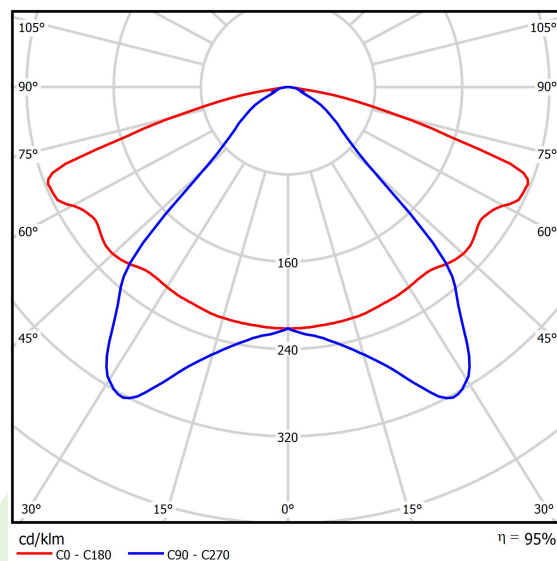

Produkt: KUBIK POLE T 20000LM STREET-M E IP65 04 757 / 4000/1700MM**Indeks:** 19.3164.0008.04

Opis

Oprawa zewnętrzna do montażu na utwardzonym podłożu (beton, kostka brukowa lub fundament) wyposażona w wysokowydajne, energooszczędne źródła LED najnowszej generacji. Produkt jest przeznaczony i optymalnie dostosowany do oświetlania ulic, parków, ogrodów. Obudowa z wytłaczanego aluminium odpornego na korozję. Łatwy i szybki montaż. Układ optyczny nie wywołujący efektu oślnienia, zapewniający równomierny rozkład światła. Uwaga: Oprawy o wysokości do 6m można bezpiecznie użytkować w I i III strefie wiatrowej (wg PN-EN 1991-1-4) oraz w III i IV kategorii terenu (wg PN-EN 40-3-1:2004). II strefa wiatrowa i inne kategorie terenu wymagają indywidualnej oceny dopuszczalnej wysokości oprawy. Rodzaj i wymiary fundamentu każdorazowo są uzależnione od warunków posadowienia. Obowiązek ostatecznego doboru fundamentu, zgodnie z przepisami Prawa Budowlanego, spoczywa na projektancie obiektu.

Informacje o produkcie

Kategoria	Oprawy zewnętrzne
Rodzina	KUBIK POLE T LED
Nazwa	KUBIK POLE T 20000LM STREET-M E IP65 04 757 / 4000/1700MM
Indeks	19.3164.0008.04

Dane świetlne i elektryczne

Typ źródła	LED
Strumień LED [lm]	19867
Moc LED [W]	134
Strumień oprawy [lm]	18800
Moc oprawy [W]	150
Skuteczność świetlna oprawy [lm/W]	125,3
Temperatura barwowa [K]	5700
CRI	>70
Kąt rozsyłu światła [°]	rozsył uliczny
Klasa ochrony	I
Stopień szczelności	IP65
Zasilanie	220..240 V, 50..60 Hz
Żywotność LED [h]	50000
Lx/By	L70/B10
Temperatura otoczenia [°C]	-25 ÷ 30
Zasilacz elektroniczny	standard (E)
Współczynnik mocy cos φ	>0,95
Obciążalność obwodów	5 (B10), 8 (B16), 8 (C10), 13 (C16)

Dane mechaniczne

Montaż	stojący
Materiał	aluminium
Kolor	RAL 9005 (czarny)
Przesłona	poliwęglan transparentny
Odporność mechaniczna	IK04
Wymiary [mm]	1700 x 260 x 4000

Fotometria

Akcesoria

Indeks 17ROFU311151