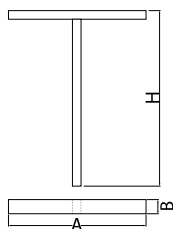

## Beschreibung

Außenbeleuchtung. Montageart: Pollerleuchte. Gehäuse aus Aluminium. Farbe - RAL 9005 (schwarz). Abmessungen: 1700 x 260 x 3000 mm. Gewicht 30 kg. Abdeckung: transparentes Polycarbonat. Der Wirkungsgrad des optischen Systems ist 94,63%. Abstrahlwinkel: Straßenbeleuchtung. Lichtquelle: LED. Farbtemperatur 5700 K. CRI>70. Lebensdauer: 50000 h L70/B10. Leuchtenlichtstrom: 18800 lm. Gesamtleistungsaufnahme: 150 W. Leuchten Lichtausbeute: 125,3 lm/W. Vorschaltgerät: Ein/Aus (E). Netzspannung 220..240 V, 50..60 Hz. Leistungsfaktor cosφ: >0,95. Belastbarkeit der Schaltung: 5 (B10), 8 (B16), 8 (C10), 13 (C16). Umgebungstemperatur: -25 ÷ 30° C. Schutzart: IP65. Stoßfestigkeitsgrad: IK04. Schutzklasse: I.

## Technische Daten

Montageart	<b>Pollerleuchte</b>
Leuchtenkörper	<b>Aluminium</b>
Leuchtenfarbe	<b>RAL 9005 (schwarz)</b>
Abdeckung	<b>transparentes Polycarbonat</b>
Stoßfestigkeitsgrad	<b>IK04</b>
Gewicht [kg]	<b>30</b>
Abmessungen [mm]	<b>1700 x 260 x 3000</b>