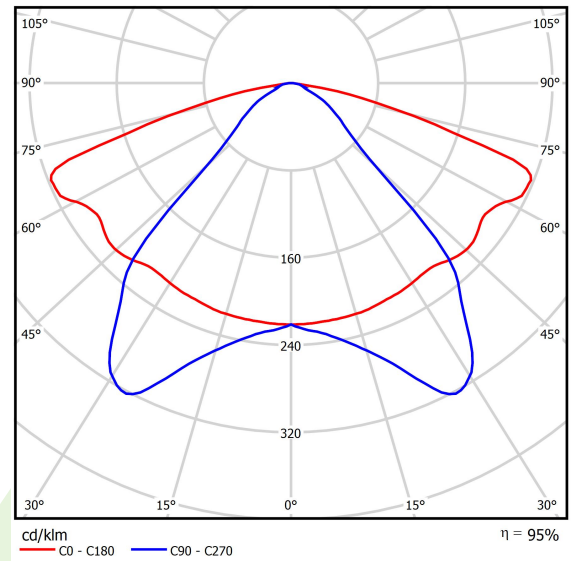

## Beschreibung

Außenbeleuchtung. Montageart: Pollerleuchte. Gehäuse aus Aluminium. Farbe - RAL 9005 (schwarz). Abmessungen: 1700 x 260 x 3000 mm. Gewicht 30 kg. Abdeckung: transparentes Polycarbonat. Der Wirkungsgrad des optischen Systems ist 94,63%. Abstrahlwinkel: Straßenbeleuchtung. Lichtquelle: LED. Farbtemperatur 5700 K. CRI>70. Lebensdauer: 50000 h L70/B10. Leuchtenlichtstrom: 18800 lm. Gesamtleistungsaufnahme: 150 W. Leuchten Lichtausbeute: 125,3 lm/W. Vorschaltgerät: Ein/Aus (E). Netzspannung 220..240 V, 50..60 Hz. Leistungsfaktor cosφ: >0,95. Belastbarkeit der Schaltung: 5 (B10), 8 (B16), 8 (C10), 13 (C16). Umgebungstemperatur: -25 ÷ 30° C. Schutzart: IP65. Stoßfestigkeitsgrad: IK04. Schutzklasse: I.

## Technische Daten

Lichtquelle	<b>LED</b>
LED-Lichtstrom [lm]	<b>19867</b>
LED-Leistung [W]	<b>134</b>
Leuchtenlichtstrom [lm]	<b>18800</b>
Gesamtleistungsaufnahme [W]	<b>150</b>
Leuchten Lichtausbeute [lm/W]	<b>125,3</b>
Farbtemperatur [K]	<b>5700</b>
CRI	<b>&gt;70</b>
Abstrahlwinkel [°]	<b>Straßenbeleuchtung</b>
Schutzklasse	<b>I</b>
Schutzart	<b>IP65</b>
Netzspannung	<b>220..240 V, 50..60 Hz</b>
Lebensdauer [h]	<b>50000</b>
Lx/By	<b>L70/B10</b>
Umgebungstemperatur [°C]	<b>-25 ÷ 30</b>
Betriebsgerät	<b>Ein/Aus (E)</b>
Leistungsfaktor cos φ	<b>&gt;0,95</b>
Belastbarkeit der Schaltung	<b>5 (B10), 8 (B16), 8 (C10), 13 (C16)</b>

## Lichtverteilung