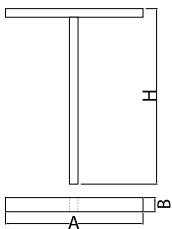

## Beschreibung

Außenbeleuchtung. Montageart: Pollerleuchte. Gehäuse aus Aluminium. Farbe - RAL 9005 (schwarz). Abmessungen: 1700 x 260 x 3000 mm. Gewicht 30 kg. Abdeckung: transparentes Polycarbonat. Der Wirkungsgrad des optischen Systems ist 94,63%. Abstrahlwinkel: Straßenbeleuchtung. Lichtquelle: LED. Farbtemperatur 5700 K. CRI>70. Lebensdauer: 50000 h L70/B10. Leuchtenlichtstrom: 18800 lm. Gesamtleistungsaufnahme: 150 W. Leuchten Lichtausbeute: 125,3 lm/W. Vorschaltgerät: Ein/Aus (E). Netzspannung 220..240 V, 50..60 Hz. Leistungsfaktor cosφ: >0,95. Belastbarkeit der Schaltung: 5 (B10), 8 (B16), 8 (C10), 13 (C16). Umgebungstemperatur: -25 ÷ 30° C. Schutzart: IP65. Stoßfestigkeitsgrad: IK04. Schutzklasse: I.

## Technische Daten

Montageart	<b>Pollerleuchte</b>
Leuchtenkörper	<b>Aluminium</b>
Leuchtenfarbe	<b>RAL 9005 (schwarz)</b>
Abdeckung	<b>transparentes Polycarbonat</b>
Stoßfestigkeitsgrad	<b>IK04</b>
Gewicht [kg]	<b>30</b>
Abmessungen [mm]	<b>1700 x 260 x 3000</b>