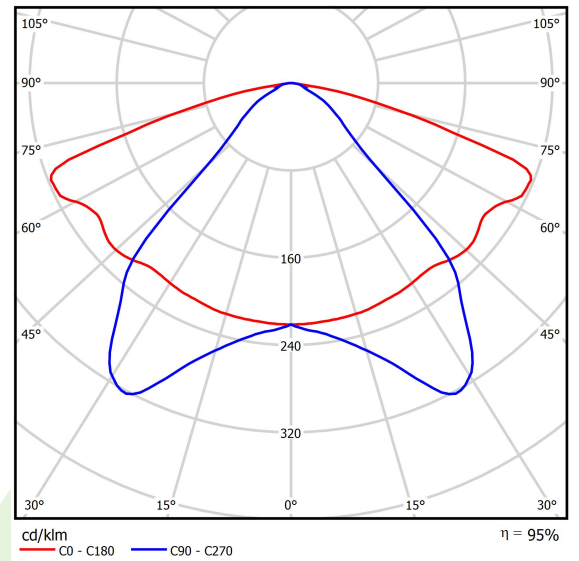

## Beschreibung

Außenbeleuchtung. Montageart: Pollerleuchte. Gehäuse aus Aluminium. Farbe - RAL 9005 (schwarz). Abmessungen: 1700 x 260 x 3000 mm. Gewicht 30 kg. Abdeckung: transparentes Polycarbonat. Der Wirkungsgrad des optischen Systems ist 94,63%. Abstrahlwinkel: Straßenbeleuchtung. Lichtquelle: LED. Farbtemperatur 5700 K. CRI>70. Lebensdauer: 50000 h L70/B10. Leuchtenlichtstrom: 18800 lm. Gesamtleistungsaufnahme: 150 W. Leuchten Lichtausbeute: 125,3 lm/W. Vorschaltgerät: Ein/Aus (E). Netzspannung 220..240 V, 50..60 Hz. Leistungsfaktor cosφ: >0,95. Belastbarkeit der Schaltung: 5 (B10), 8 (B16), 8 (C10), 13 (C16). Umgebungstemperatur: -25 ÷ 30° C. Schutzart: IP65. Stoßfestigkeitsgrad: IK04. Schutzklasse: I.

## Technische Daten

Lichtquelle	<b>LED</b>
LED-Lichtstrom [lm]	<b>19867</b>
LED-Leistung [W]	<b>134</b>
Leuchtenlichtstrom [lm]	<b>18800</b>
Gesamtleistungsaufnahme [W]	<b>150</b>
Leuchten Lichtausbeute [lm/W]	<b>125,3</b>
Farbtemperatur [K]	<b>5700</b>
CRI	<b>&gt;70</b>
Abstrahlwinkel [°]	<b>Straßenbeleuchtung</b>
Schutzklasse	<b>I</b>
Schutzart	<b>IP65</b>
Netzspannung	<b>220..240 V, 50..60 Hz</b>
Lebensdauer [h]	<b>50000</b>
Lx/By	<b>L70/B10</b>
Umgebungstemperatur [°C]	<b>-25 ÷ 30</b>
Betriebsgerät	<b>Ein/Aus (E)</b>
Leistungsfaktor cos φ	<b>&gt;0,95</b>
Belastbarkeit der Schaltung	<b>5 (B10), 8 (B16), 8 (C10), 13 (C16)</b>

## Lichtverteilung