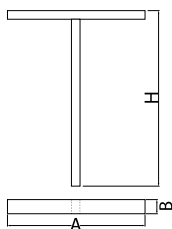

Informacje o produkcie

Kategoria	Oprawy zewnętrzne
Rodzina	KUBIK POLE T LED
Nazwa	KUBIK POLE T 15000 STREET-M E IP65 04 757 / 5000/1700MM
Indeks	19.3164.0006.04

Dane świetlne i elektryczne

Typ źródła	LED
Strumień LED [lm]	14900
Moc LED [W]	100
Strumień oprawy [lm]	14100
Moc oprawy [W]	112
Skuteczność świetlna oprawy [lm/W]	125,9
Temperatura barwowa [K]	5700
CRI	>70
Kąt rozsyłu światła [°]	rozsył uliczny
Klasa ochrony	I
Stopień szczelności	IP65
Zasilanie	220..240 V, 50..60 Hz
Żywotność LED [h]	50000
Lx/By	L70/B10
Temperatura otoczenia [°C]	-25 ÷ 30
Zasilacz elektroniczny	standard (E)
Współczynnik mocy cos φ	>0,95
Obciążalność obwodów	5 (B10), 8 (B16), 8 (C10), 13 (C16)

Dane mechaniczne

Montaż	stojący
Materiał	aluminium
Kolor	RAL 9005 (czarny)
Przesłona	poliwęglan transparentny
Odporność mechaniczna	IK04
Wymiary [mm]	1700 x 260 x 5000

Fotometria

Akcesoria

Indeks 17ROFU311151

Nazwa [C] Fundament B-51
260x270x1000 pod śruby
4xM18x30 rozstaw 200 nr
311151

Zdjęcie

Indeks 50RO4008

Nazwa [C] ROSA kpl. nakrętek ocynk.
kolor szary do B-60

Zdjęcie