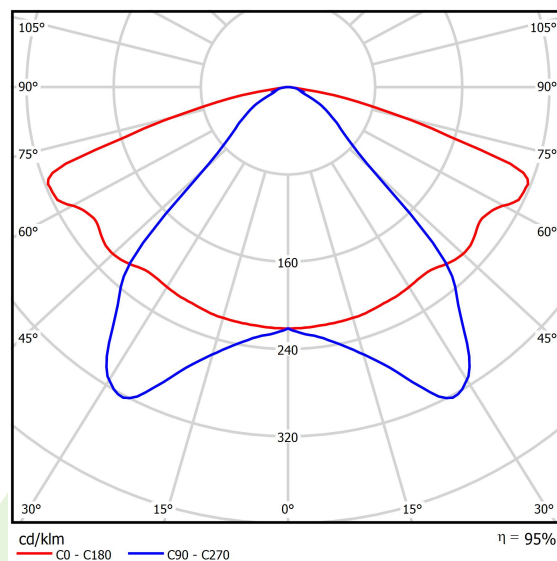

Produkt: KUBIK POLE T 15000 STREET-M E IP65 04 757 / 5000/1700MM**Indeks:** 19.3164.0006.04

Opis

Oprawa zewnętrzna do montażu na utwardzonym podłożu (beton, kostka brukowa lub fundament) wyposażona w wysokowydajne, energooszczędne źródła LED najnowszej generacji. Produkt jest przeznaczony i optymalnie dostosowany do oświetlenia ulic, parków, ogrodów. Obudowa z wyłaczanego aluminium odpornego na korozję. Łatwy i szybki montaż. Układ optyczny nie wywołujący efektu olśnienia, zapewniający równomierny rozkład światła. Uwaga: Oprawy o wysokości do 6m można bezpiecznie użytkować w I i III strefie wiatrowej (wg PN-EN 1991-1-4) oraz w III i IV kategorii terenu (wg PN-EN 40-3-1:2004). II strefa wiatrowa i inne kategorie terenu wymagają indywidualnej oceny dopuszczalnej wysokości oprawy. Rodzaj i wymiary fundamentu każdorazowo są uzależnione od warunków posadowienia. Obowiązek ostatecznego doboru fundamentu, zgodnie z przepisami Prawa Budowlanego, spoczywa na projektancie obiektu.

Informacje o produkcie

Kategoria	Oprawy zewnętrzne
Rodzina	KUBIK POLE T LED
Nazwa	KUBIK POLE T 15000 STREET-M E IP65 04 757 / 5000/1700MM
Indeks	19.3164.0006.04

Dane świetlne i elektryczne

Typ źródła	LED
Strumień LED [lm]	14900
Moc LED [W]	100
Strumień oprawy [lm]	14100
Moc oprawy [W]	112
Skuteczność świetlna oprawy [lm/W]	125,9
Temperatura barwowa [K]	5700
CRI	>70
Kąt rozsyłu światła [°]	rozsył uliczny
Klasa ochrony	I
Stopień szczelności	IP65
Zasilanie	220..240 V, 50..60 Hz
Żywotność LED [h]	50000
Lx/By	L70/B10
Temperatura otoczenia [°C]	-25 ÷ 30
Zasilacz elektroniczny	standard (E)
Współczynnik mocy cos φ	>0,95
Obciążalność obwodów	5 (B10), 8 (B16), 8 (C10), 13 (C16)

Dane mechaniczne

Montaż	stojący
Materiał	aluminium
Kolor	RAL 9005 (czarny)
Przesłona	poliwęglan transparentny
Odporność mechaniczna	IK04
Wymiary [mm]	1700 x 260 x 5000

Fotometria

Akcesoria

Indeks 17ROFU311151