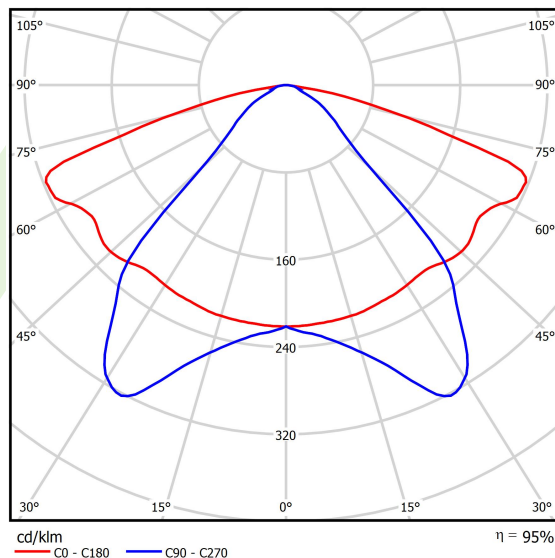

## Dane świetlne i elektryczne

Typ źródła	LED
Strumień LED [lm]	14900
Moc LED [W]	100
Strumień oprawy [lm]	14100
Moc oprawy [W]	112
Skuteczność świetlna oprawy [lm/W]	125,9
Temperatura barwowa [K]	5700
CRI	>70
Kąt rozsyłu światła [°]	rozsył uliczny
Klasa ochrony	I
Stopień szczelności	IP65
Zasilanie	220..240 V, 50..60 Hz
Żywotność LED [h]	50000
Lx/By	L70/B10
Temperatura otoczenia [°C]	-25 ÷ 30
Zasilacz elektroniczny	standard (E)
Współczynnik mocy cos φ	>0,95
Obciążalność obwodów	5 (B10), 8 (B16), 8 (C10), 13 (C16)

## Fotometria