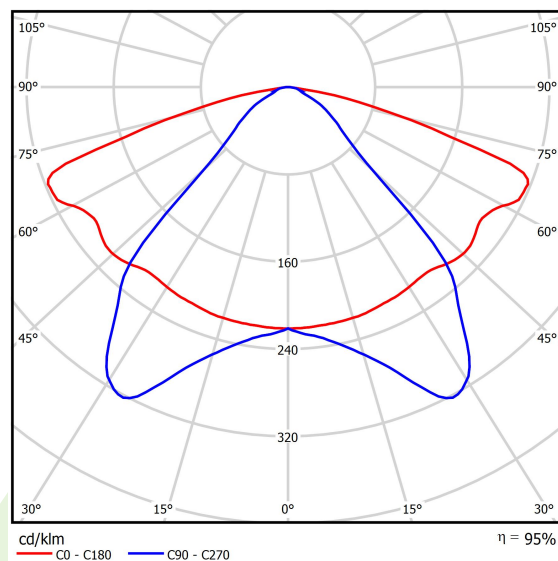

Produkt: KUBIK POLE T 15000 STREET-M E IP65 04 757 / 3000/1700MM**Indeks:** 19.3164.0004.04

Opis

Oprawa zewnętrzna do montażu na utwardzonym podłożu (beton, kostka brukowa lub fundament) wyposażona w wysokowydajne, energooszczędne źródła LED najnowszej generacji. Produkt jest przeznaczony i optymalnie dostosowany do oświetlenia ulic, parków, ogrodów. Obudowa z wytłaczanego aluminium odpornego na korozję. Łatwy i szybki montaż. Układ optyczny nie wywołujący efektu oślnienia, zapewniający równomierny rozkład światła. Uwaga: Oprawy o wysokości do 6m można bezpiecznie użytkować w I i III strefie wiatrowej (wg PN-EN 1991-1-4) oraz w III i IV kategorii terenu (wg PN-EN 40-3-1:2004). II strefa wiatrowa i inne kategorie terenu wymagają indywidualnej oceny dopuszczalnej wysokości oprawy. Rodzaj i wymiary fundamentu każdorazowo są uzależnione od warunków posadowienia. Obowiązek ostatecznego doboru fundamentu, zgodnie z przepisami Prawa Budowlanego, spoczywa na projektancie obiektu.

Informacje o produkcie

Kategoria	Oprawy zewnętrzne
Rodzina	KUBIK POLE T LED
Nazwa	KUBIK POLE T 15000 STREET-M E IP65 04 757 / 3000/1700MM
Indeks	19.3164.0004.04

Dane świetlne i elektryczne

Typ źródła	LED
Strumień LED [lm]	14900
Moc LED [W]	100
Strumień oprawy [lm]	14100
Moc oprawy [W]	112
Skuteczność świetlna oprawy [lm/W]	125,9
Temperatura barwowa [K]	5700
CRI	>70
Kąt rozsyłu światła [°]	rozsył uliczny
Klasa ochrony	I
Stopień szczelności	IP65
Zasilanie	220..240 V, 50..60 Hz
Żywotność LED [h]	50000
Lx/By	L70/B10
Temperatura otoczenia [°C]	-25 ÷ 30
Zasilacz elektroniczny	standard (E)
Współczynnik mocy cos φ	>0,95
Obciążalność obwodów	5 (B10), 8 (B16), 8 (C10), 13 (C16)

Dane mechaniczne

Montaż	stojący
Materiał	aluminium
Kolor	RAL 9005 (czarny)
Przesłona	poliwęglan transparentny
Odporność mechaniczna	IK04
Waga [kg]	30
Wymiary [mm]	1700 x 260 x 3000

Fotometria

Akcesoria

Indeks 17ROFU311151