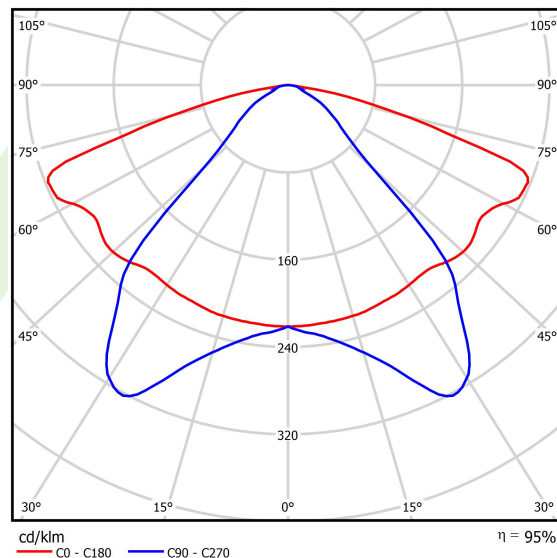

Dane mechaniczne

Montaż	stojący
Materiał	aluminium
Kolor	RAL 9005 (czarny)
Przesłona	poliwęglan transparentny
Odporność mechaniczna	IK04
Waga [kg]	30
Wymiary [mm]	1700 x 260 x 3000

Fotometria

Akcesoria

Indeks 17ROFU311151

Nazwa [C] Fundament B-51
260x270x1000 pod śruby
4xM18x30 rozstaw 200 nr
311151

Indeks 50RO4008

Nazwa [C] ROSA kpl. nakrętek ocynk.
kolor szary do B-60