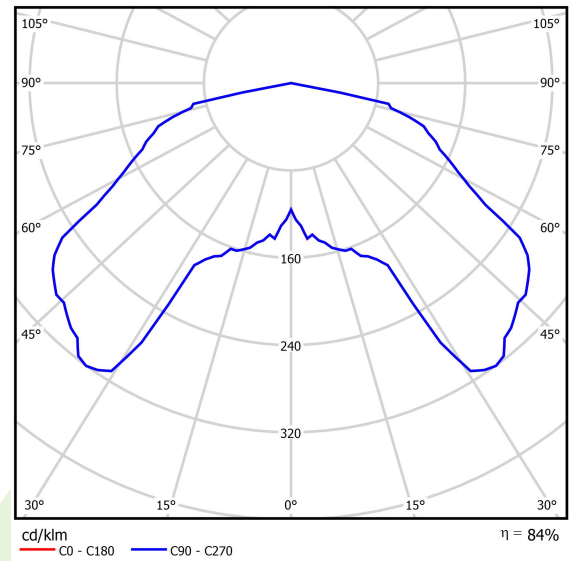

## Beschreibung

Außenbeleuchtung. Montageart: Pollerleuchte. Gehäuse aus Aluminium. Farbe - RAL 9007 (dunkelgrau, metallisch, feine Struktur). Abmessungen: 150 x 150 x 4000 mm. Abdeckung: transparentes Polycarbonat. Der Wirkungsgrad des optischen Systems ist 83,51%. Abstrahlwinkel: asymmetrische Lichtverteilung. Lichtquelle: LED. Farbtemperatur 6500 K. CRI>80. Lebensdauer: 50000 h L70/B50. Leuchtenlichtstrom: 1149 lm. Gesamtleistungsaufnahme: 15 W. Leuchten Lichtausbeute: 76,6 lm/W. Vorschaltgerät: Ein/Aus (E). Netzspannung 220..240 V, 50..60 Hz. Leistungsfaktor  $\cos\phi$ : >0,5. Belastbarkeit der Schaltung: 37 (B10), 59 (B16), 61 (C10), 89 (C16). Umgebungstemperatur: -25 ÷ 30° C. Schutzart: IP65. Stoßfestigkeitsgrad: IK09. Schutzklasse: I.

## Technische Daten

Lichtquelle	<b>LED</b>
LED-Lichtstrom [lm]	<b>1376</b>
LED-Leistung [W]	<b>14</b>
Leuchtenlichtstrom [lm]	<b>1149</b>
Gesamtleistungsaufnahme [W]	<b>15</b>
Leuchten Lichtausbeute [lm/W]	<b>76,6</b>
Farbtemperatur [K]	<b>6500</b>
CRI	<b>&gt;80</b>
Abstrahlwinkel [°]	<b>asymmetrische Lichtverteilung</b>
Schutzklasse	<b>I</b>
Schutzart	<b>IP65</b>
Netzspannung	<b>220..240 V, 50..60 Hz</b>
Lebensdauer [h]	<b>50000</b>
Lx/By	<b>L70/B50</b>
Umgebungstemperatur [°C]	<b>-25 ÷ 30</b>
Betriebsgerät	<b>Ein/Aus (E)</b>
Leistungsfaktor $\cos\phi$	<b>&gt;0,5</b>
Belastbarkeit der Schaltung	<b>37 (B10), 59 (B16), 61 (C10), 89 (C16)</b>

## Technische Daten

Montageart	<b>Pollerleuchte</b>
Leuchtenkörper	<b>Aluminium</b>
Leuchtenfarbe	<b>RAL 9007 (dunkelgrau, metallisch, feine Struktur)</b>
Abdeckung	<b>transparentes Polycarbonat</b>
Stoßfestigkeitsgrad	<b>IK09</b>
Abmessungen [mm]	<b>150 x 150 x 4000</b>

## Lichtverteilung